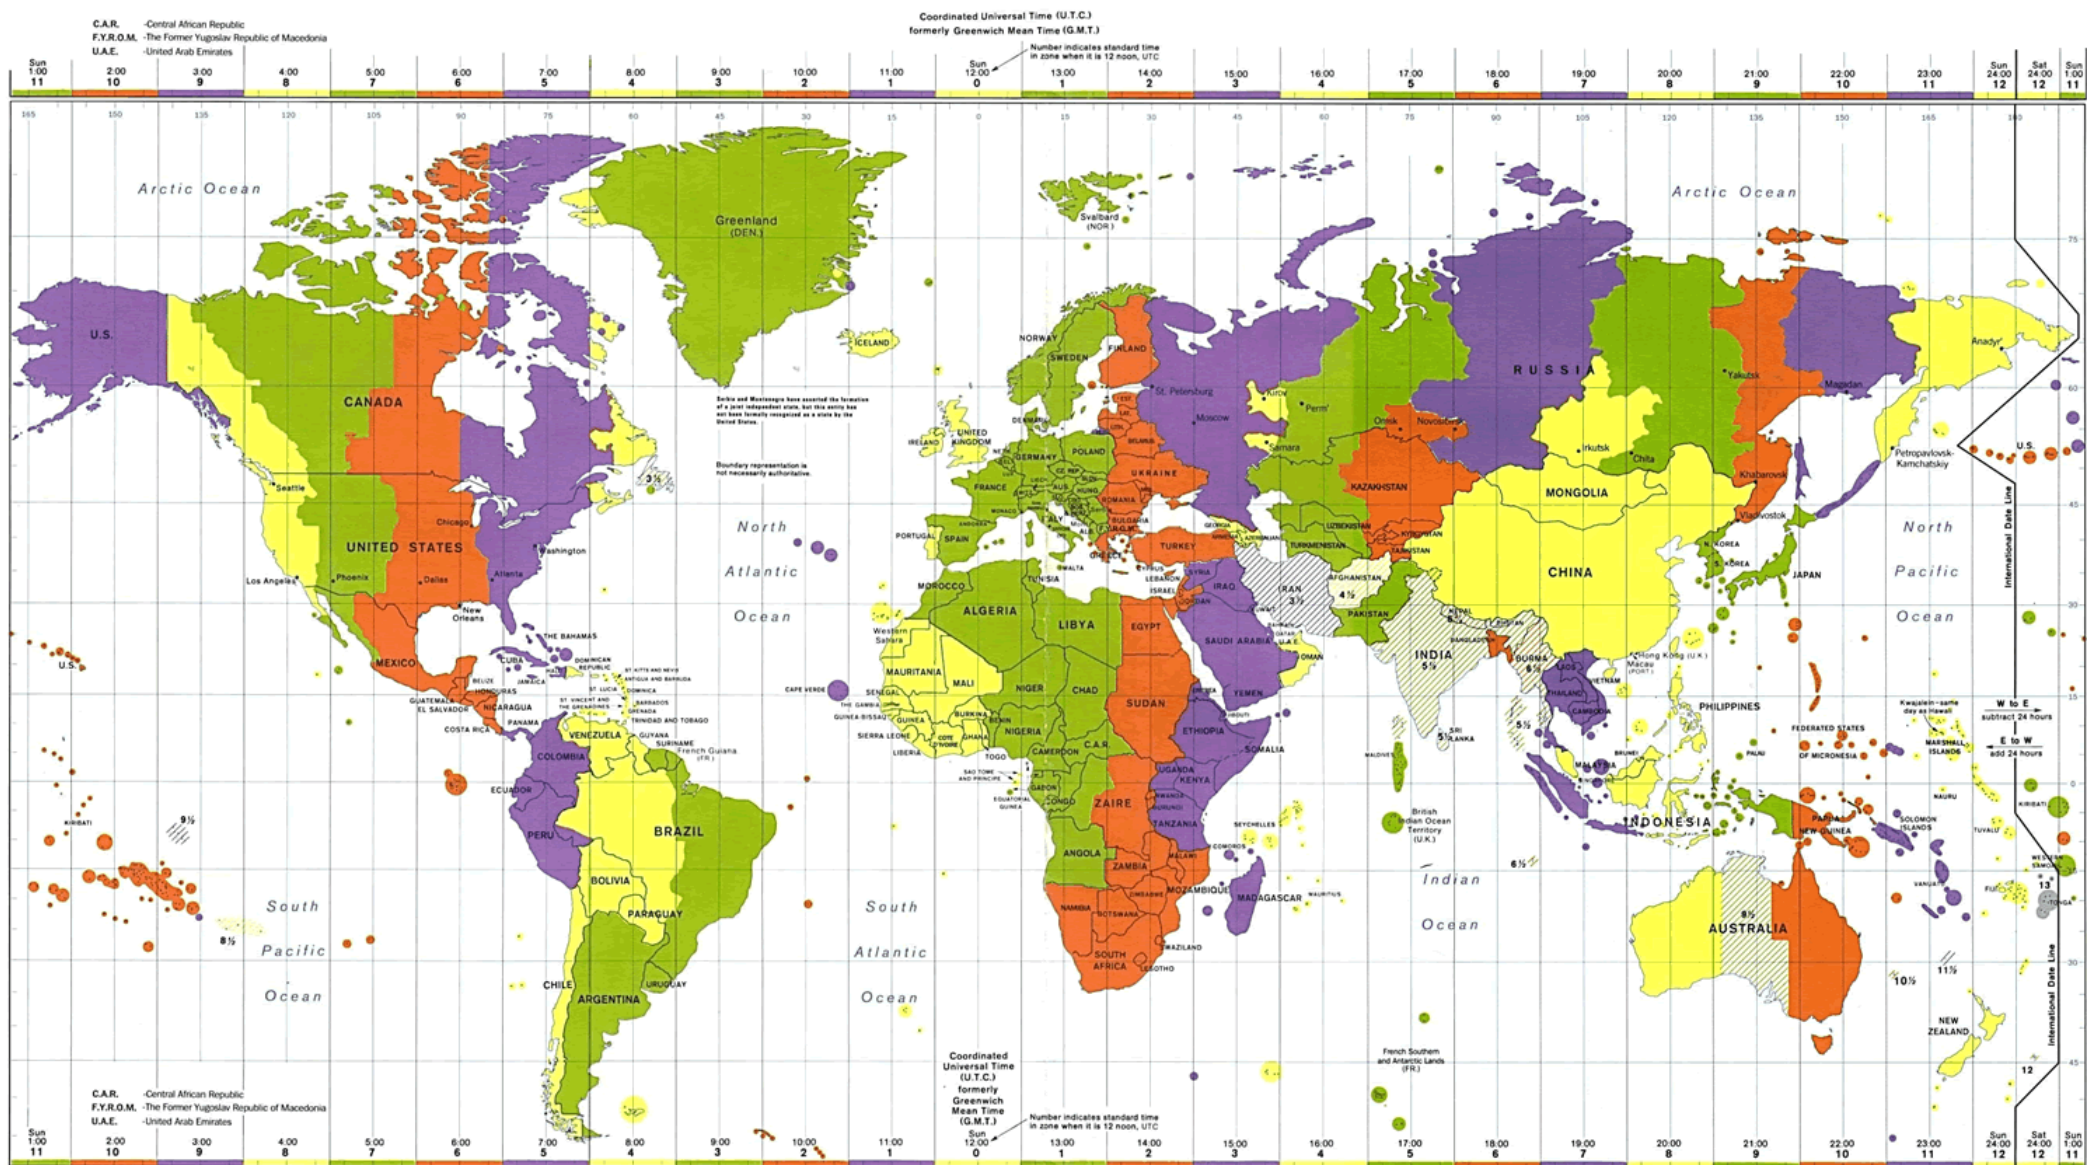

# Храна

## Модул 11

Карта на света: Всяка часова зона е приблизително 1666.6 км (1035 мили) ширина.

©<http://sydaby.eget.net/swe/tzones.htm>