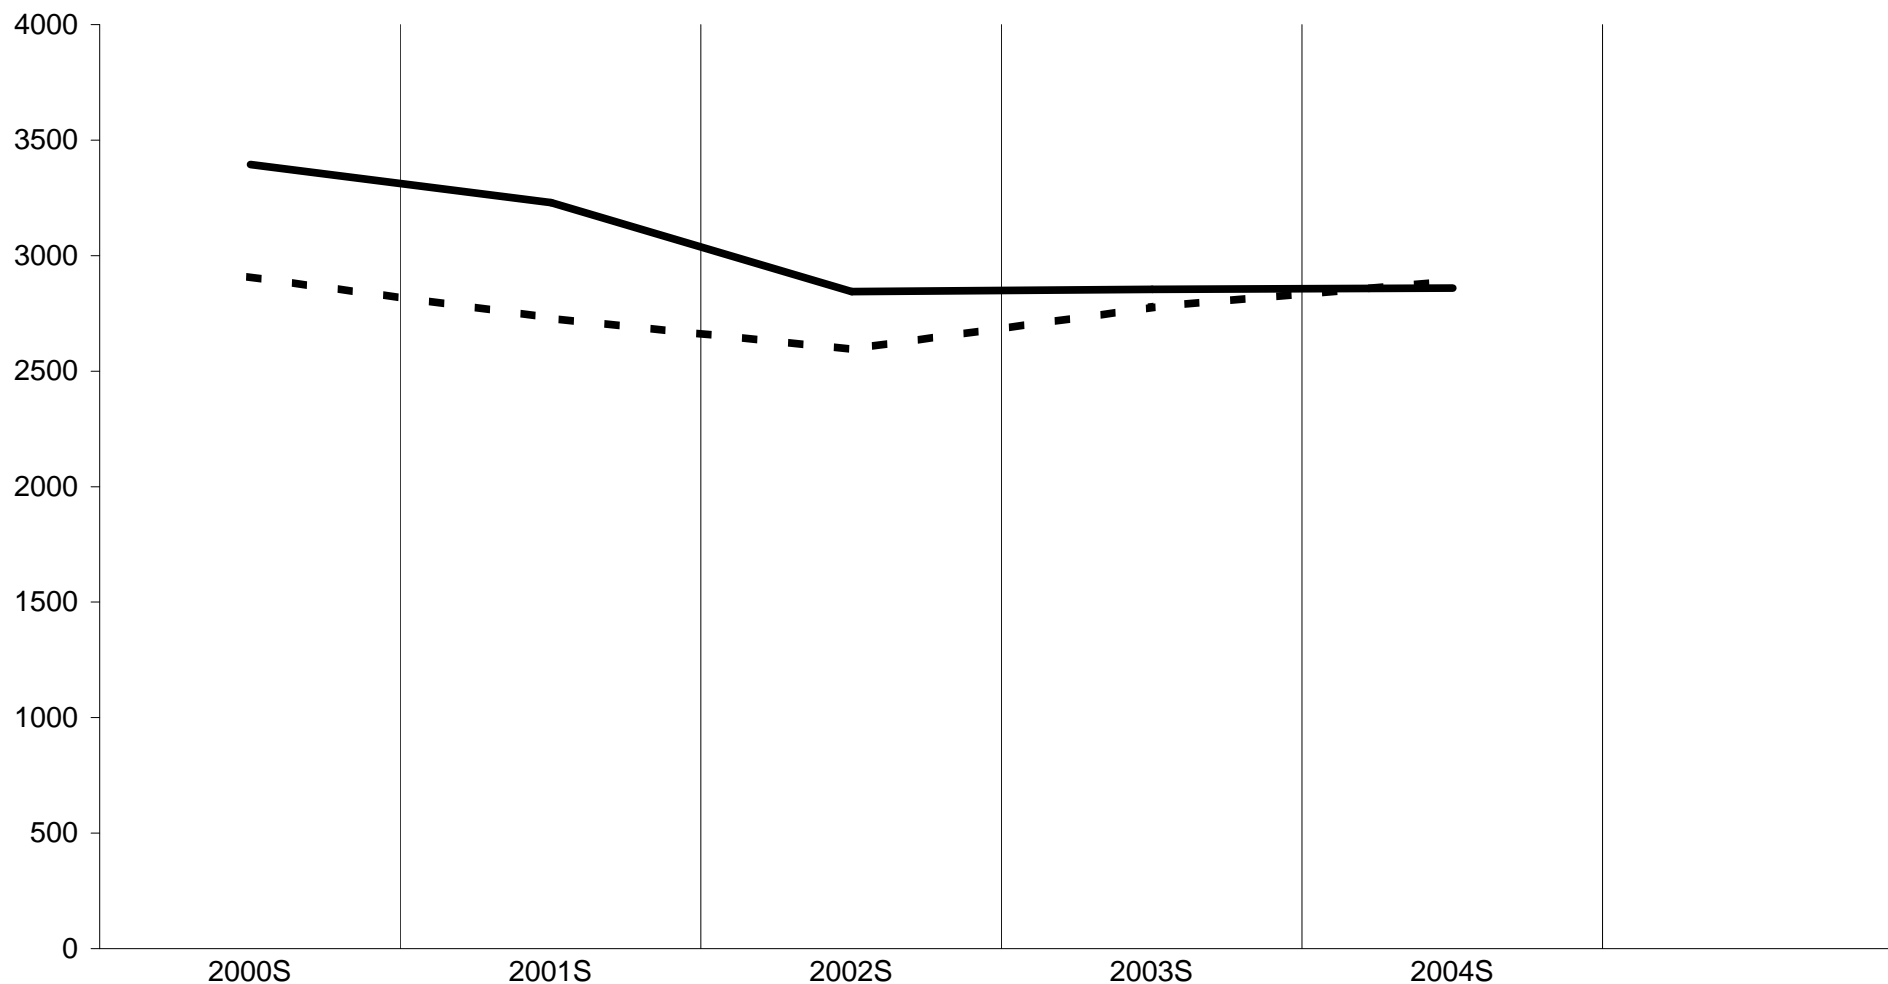

**Universität Innsbruck**  
**Verhältnis weibliche - männliche Studierende an der Naturwissenschaftlichen Fakultät**  
 (Belegte Studien)

— weiblich  
 - - männlich

2000S	2001S	2002S	2003S	2004S
3390	3225	2840	2850	2856
2908	2730	2594	2777	2890