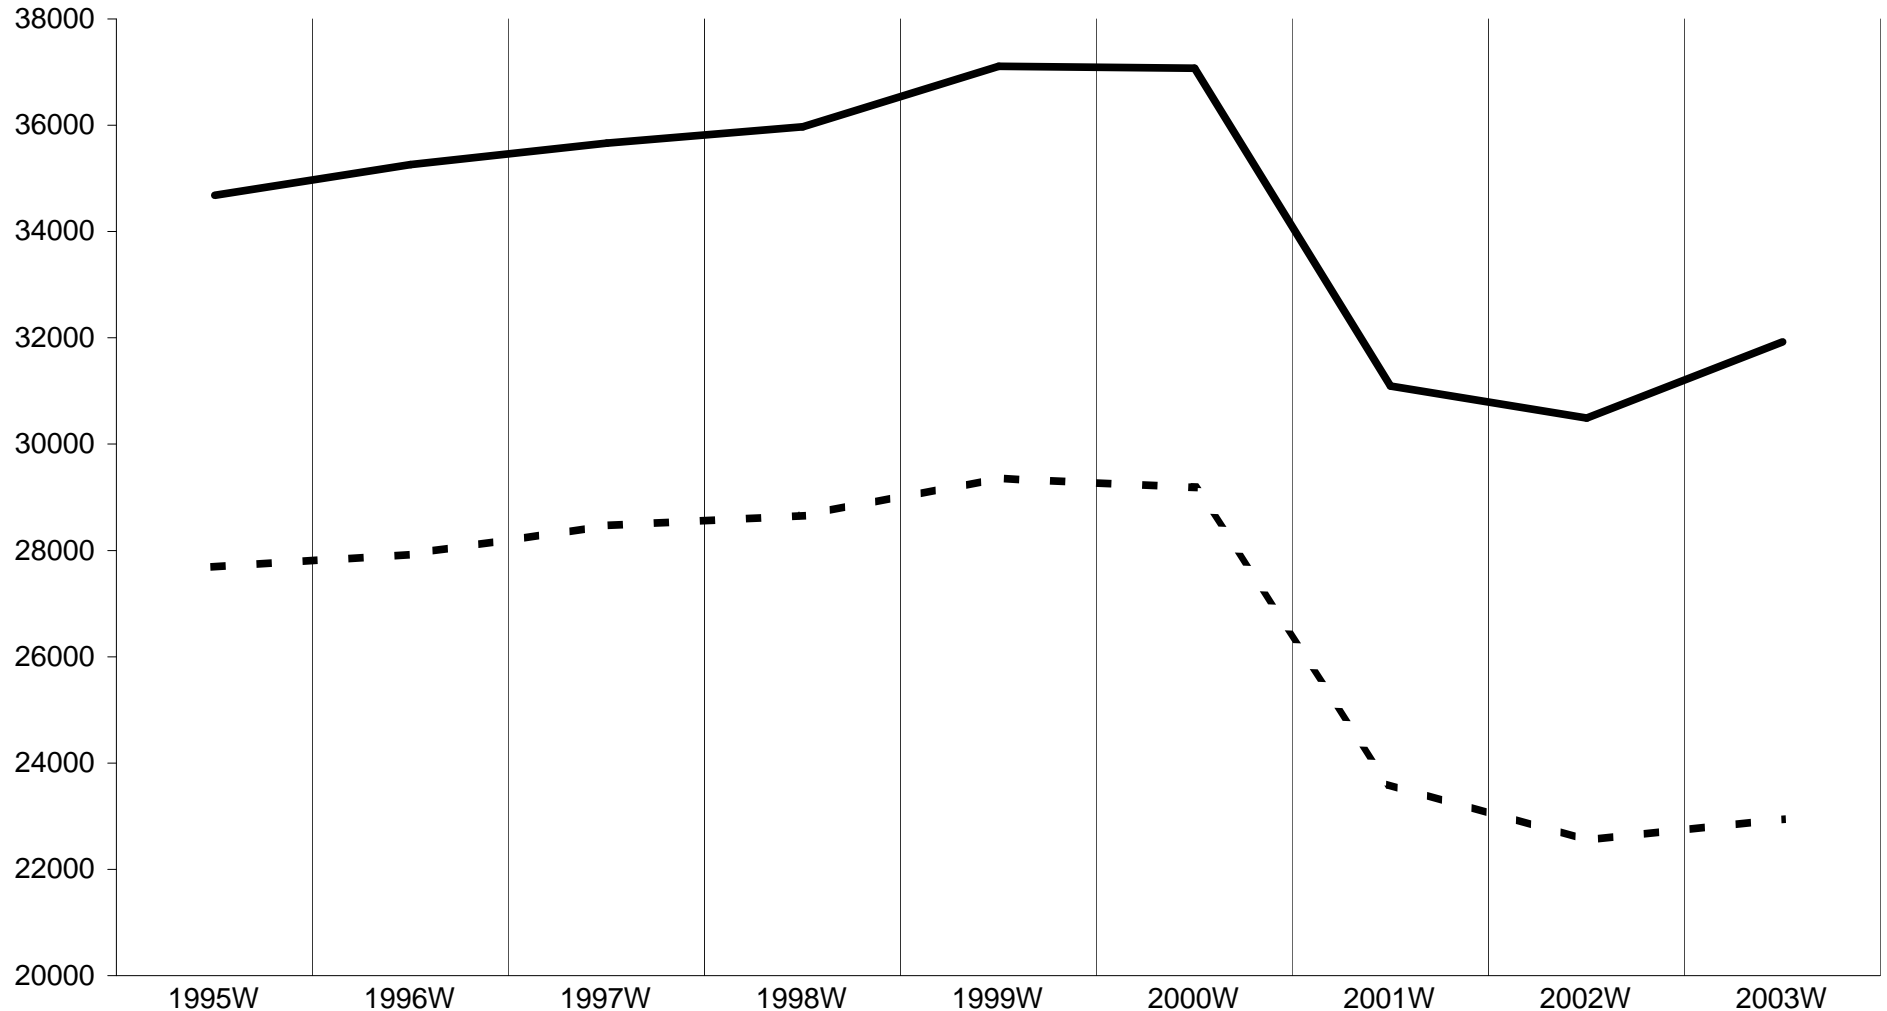

Universität Innsbruck
Entwicklung gemeldete Studierende - belegte Studien

12.11.2003

— Studien	34661	35244	35648	35953	37089	37052	31077	30470	31907
- - Studierende	27692	27924	28469	28652	29361	29183	23595	22548	22947