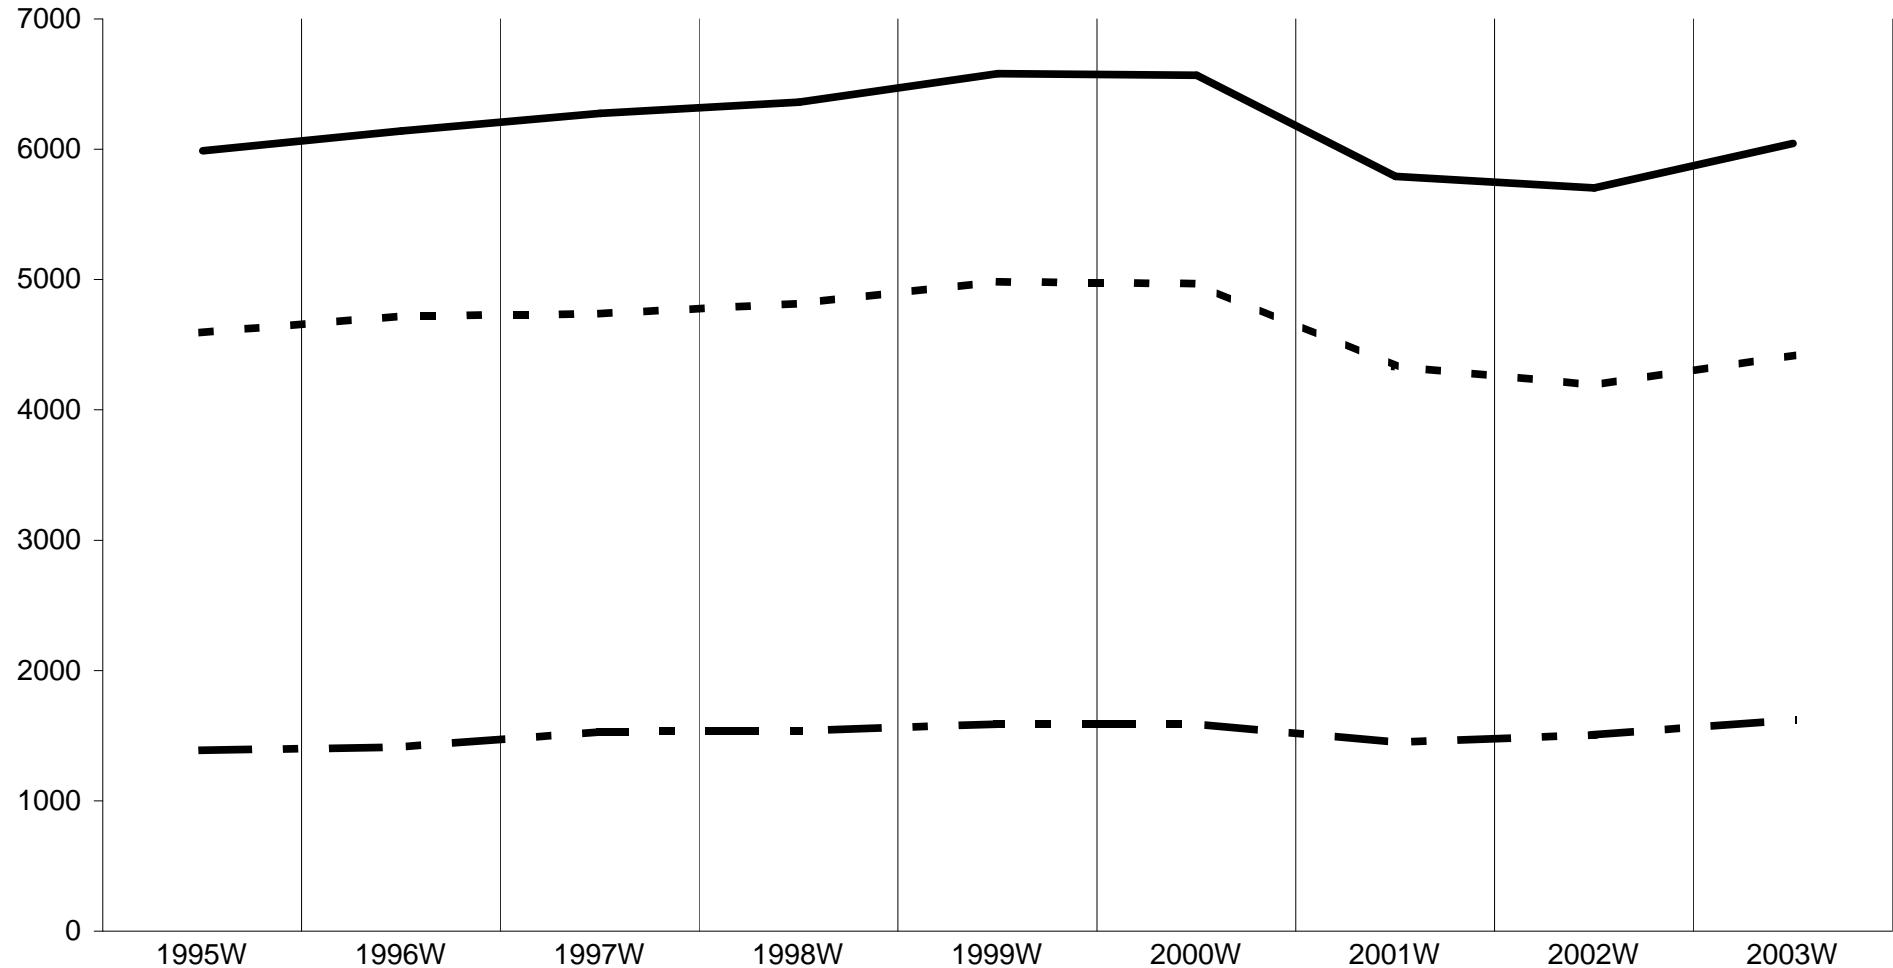

Universität Innsbruck
Entwicklung der belegten Studien an der Naturwissenschaftlichen Fakultät

12.11.2003

— Ausländer	1388	1413	1531	1537	1589	1590	1448	1506	1620
- - Inländer	4593	4721	4738	4816	4983	4970	4335	4191	4418
— Gesamt	5981	6134	6269	6353	6572	6560	5783	5697	6038