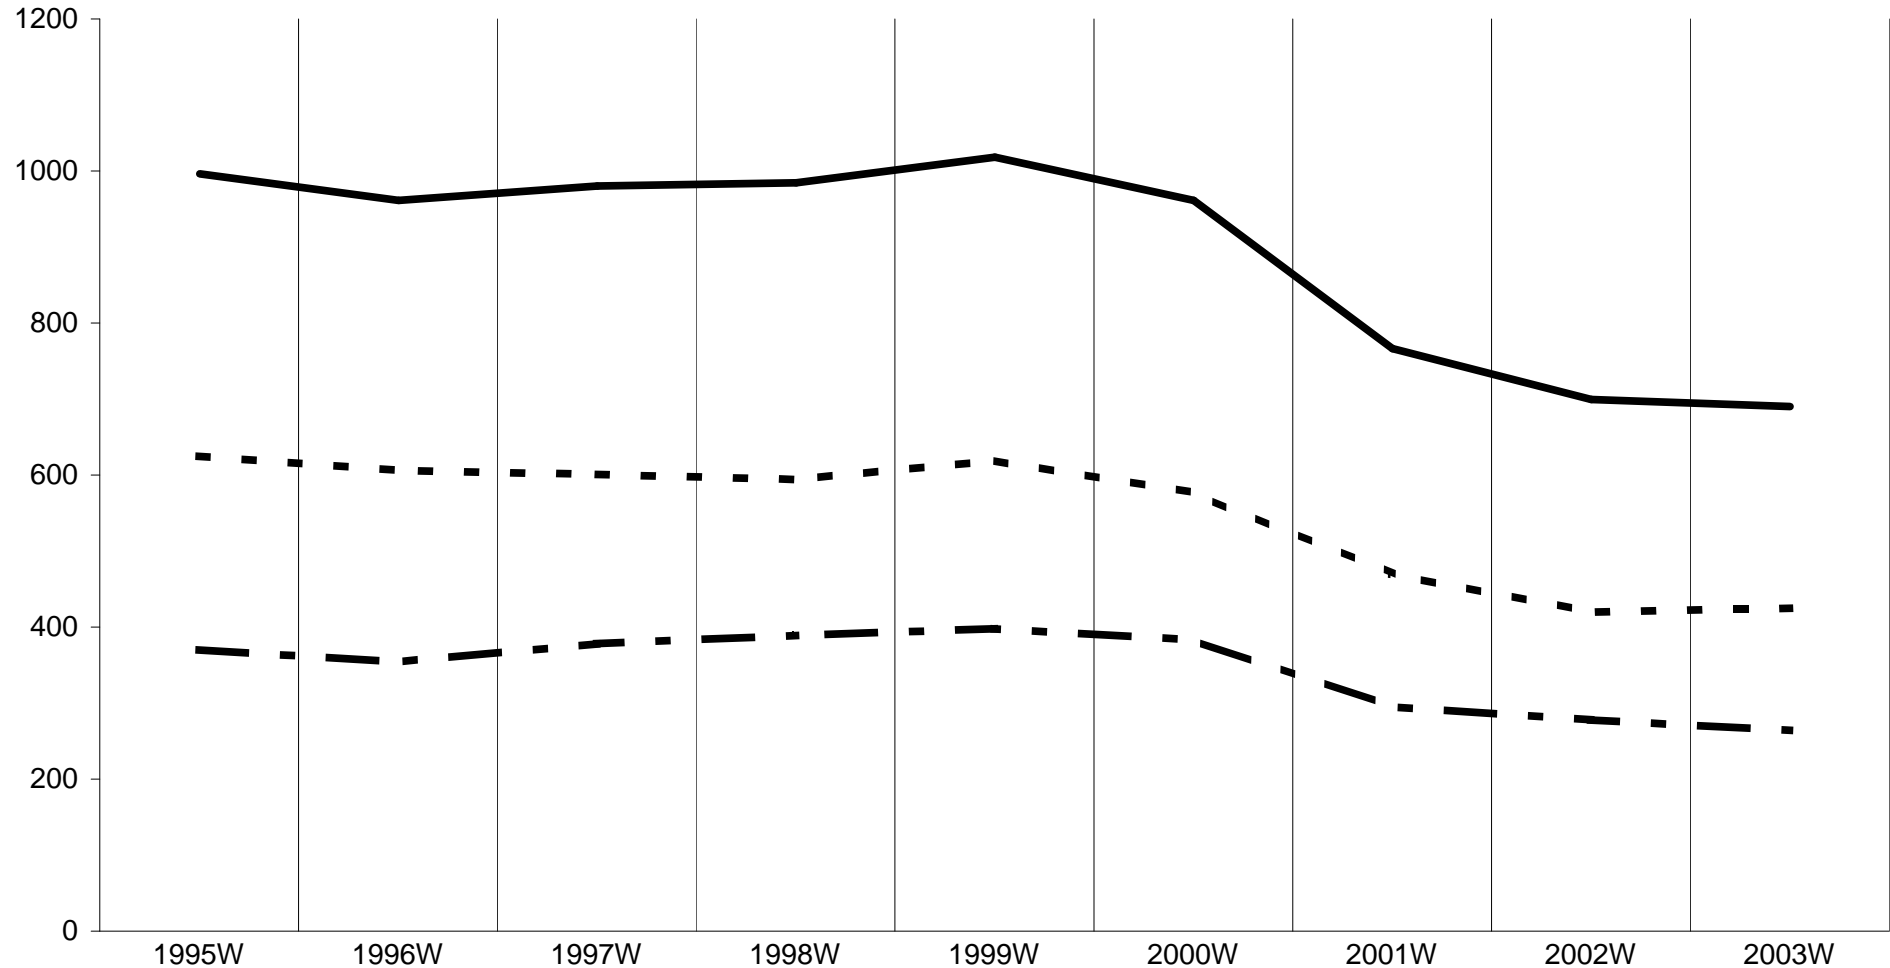

Universität Innsbruck
Entwicklung der belegten Studien an der Theologischen Fakultät

12.11.2003

—	Ausländer	370	354	378	389	398	383	295	278	264
- -	Inländer	625	606	601	594	619	577	470	420	425
—	Gesamt	995	960	979	983	1017	960	765	698	689