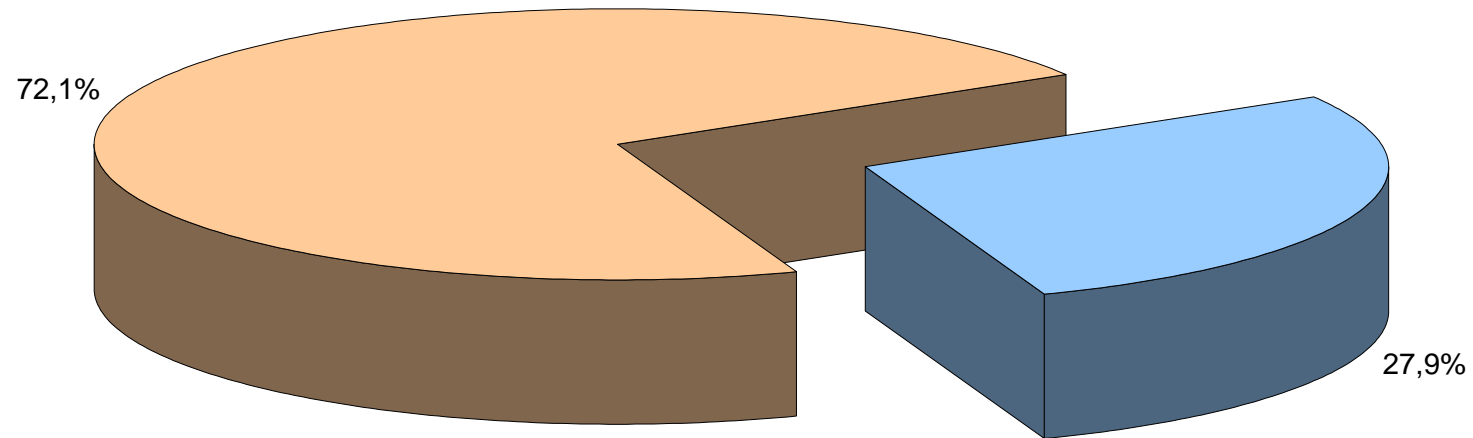

Universität Innsbruck
Verhältnis gemeldete inländische - ausländische Studierende
2003S

Ausländer	6173
Inländer	15920
Gesamt	22093