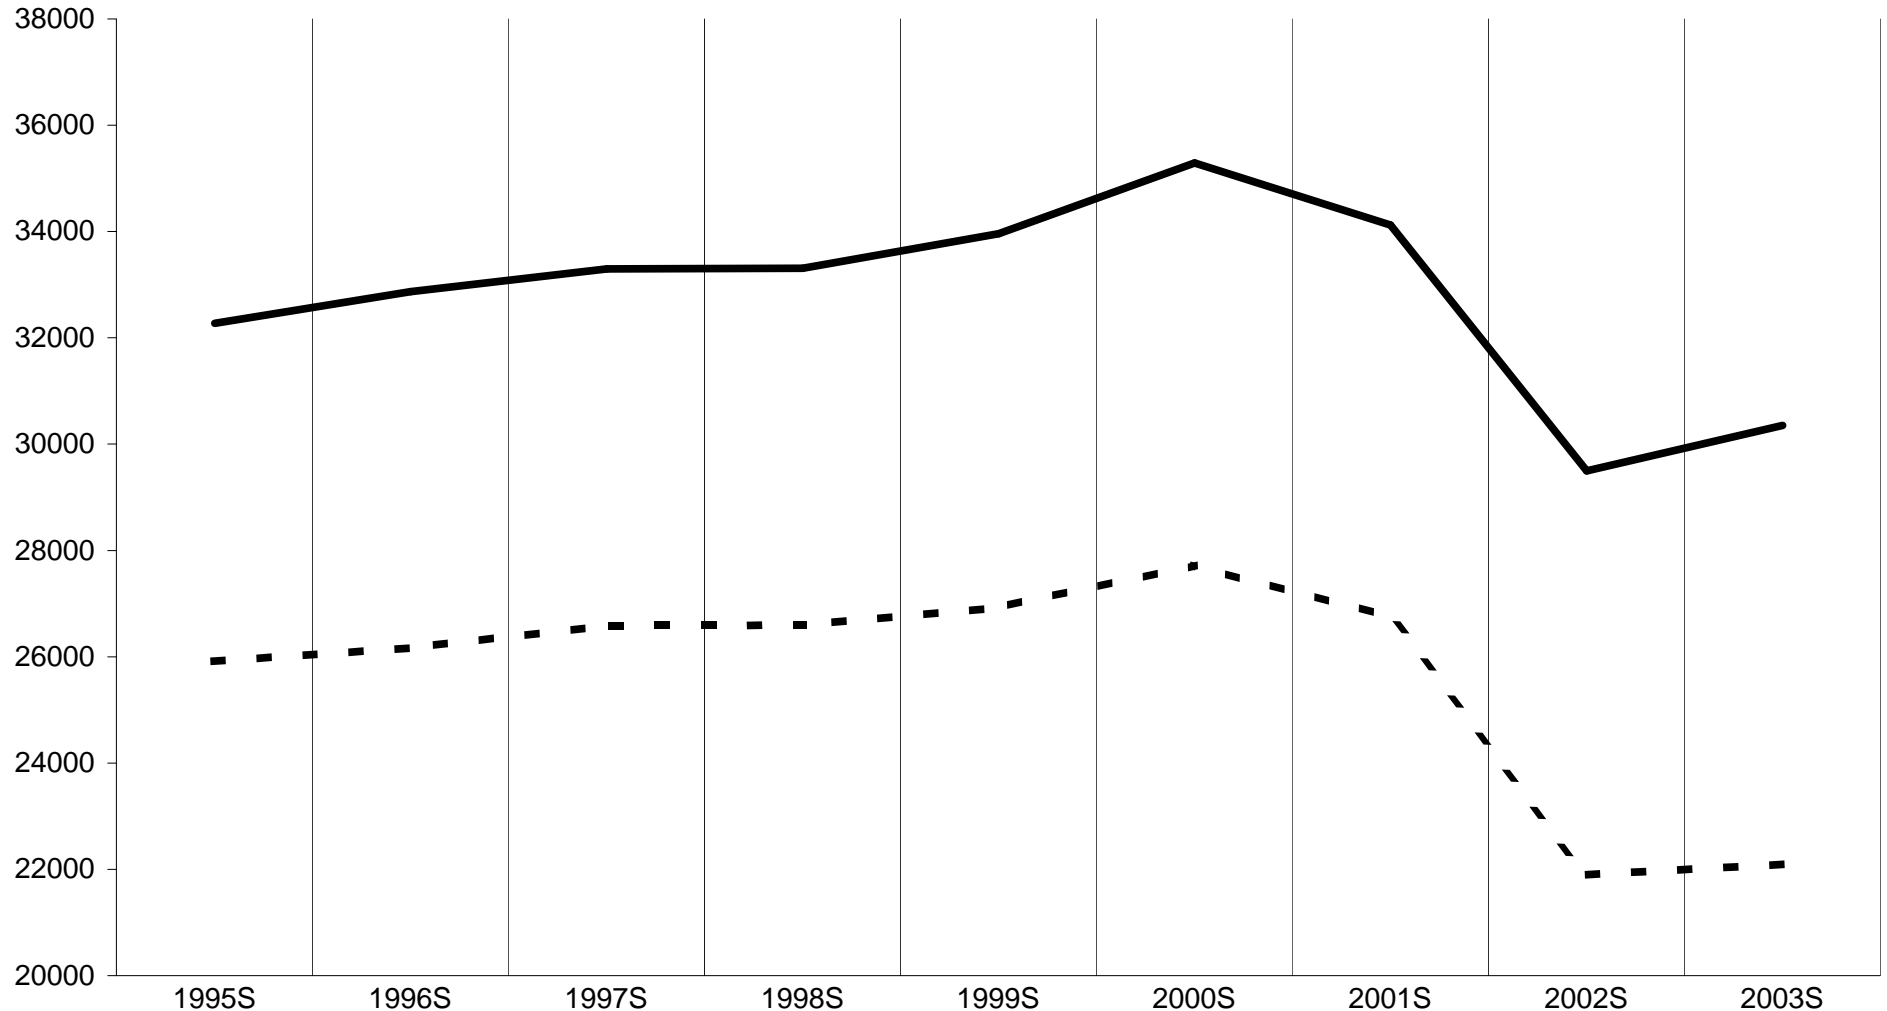

Universität Innsbruck
Entwicklung gemeldete Studierende - belegte Studien

20.05.2003

— Studien	32252	32850	33280	33291	33939	35275	34106	29481	30336
- - Studierende	25913	26168	26582	26597	26928	27720	26746	21898	22093