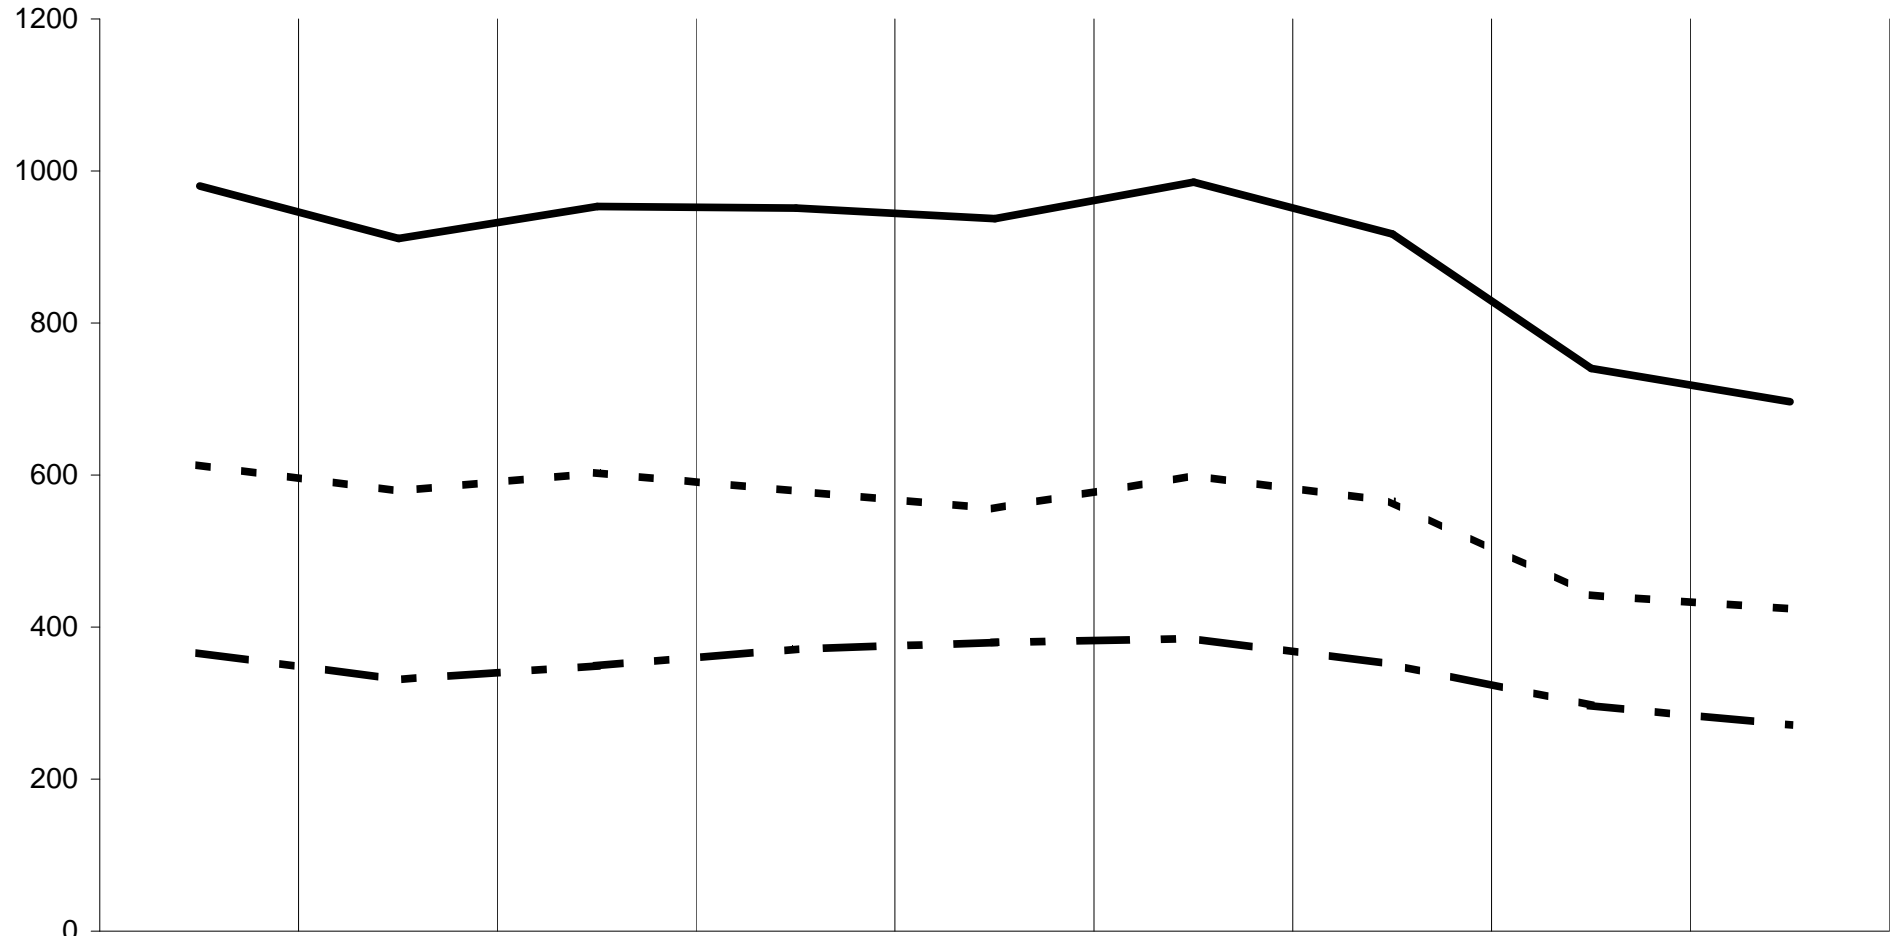

Universität Innsbruck
Entwicklung der belegten Studien an der Theologischen Fakultät

20.05.2003

	1995S	1996S	1997S	1998S	1999S	2000S	2001S	2002S	2003S
— Ausländer	366	331	349	371	380	385	351	297	271
- - Inländer	613	579	603	579	556	599	565	442	424
— Gesamt	979	910	952	950	936	984	916	739	695