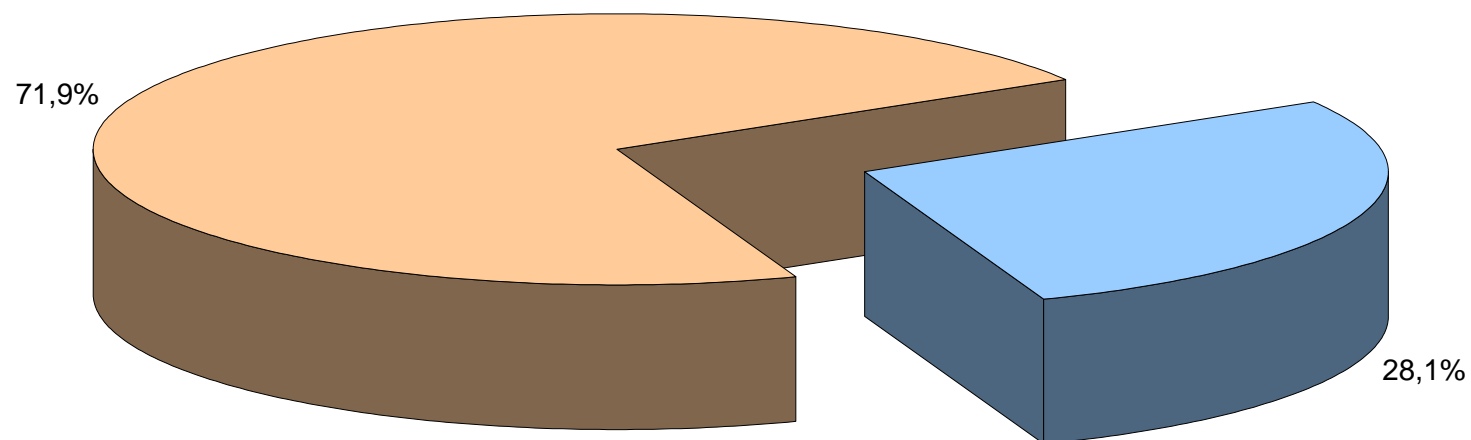

Universität Innsbruck
Verhältnis gemeldete inländische - ausländische Studierende
2002W

Ausländer	6336
Inländer	16212
Gesamt	22548