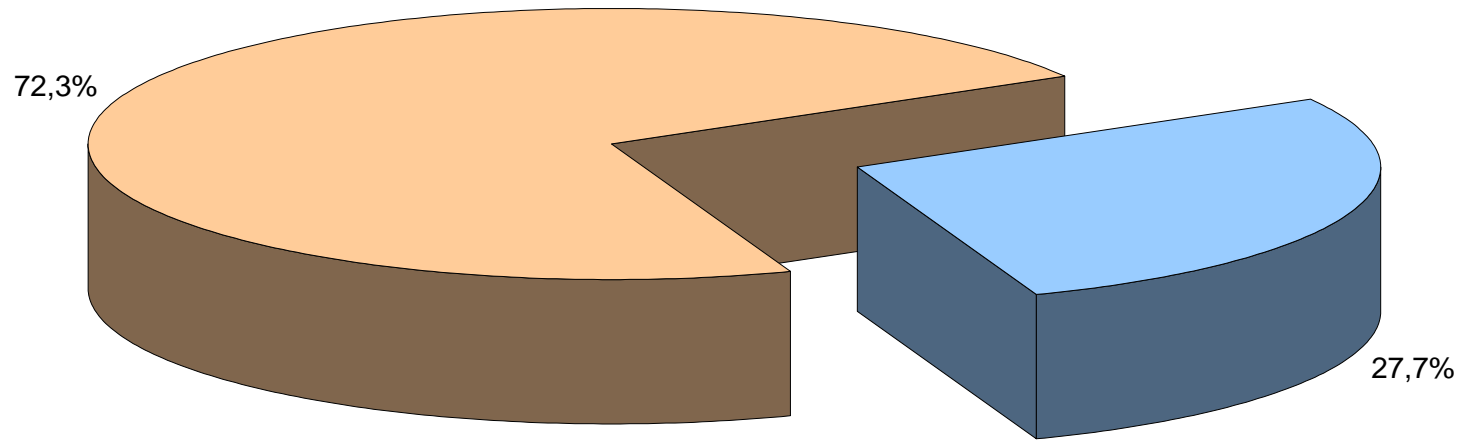

Universität Innsbruck
Verhältnis gemeldete inländische - ausländische Studierende
2002S

Ausländer	6071
Inländer	15827
Gesamt	21898