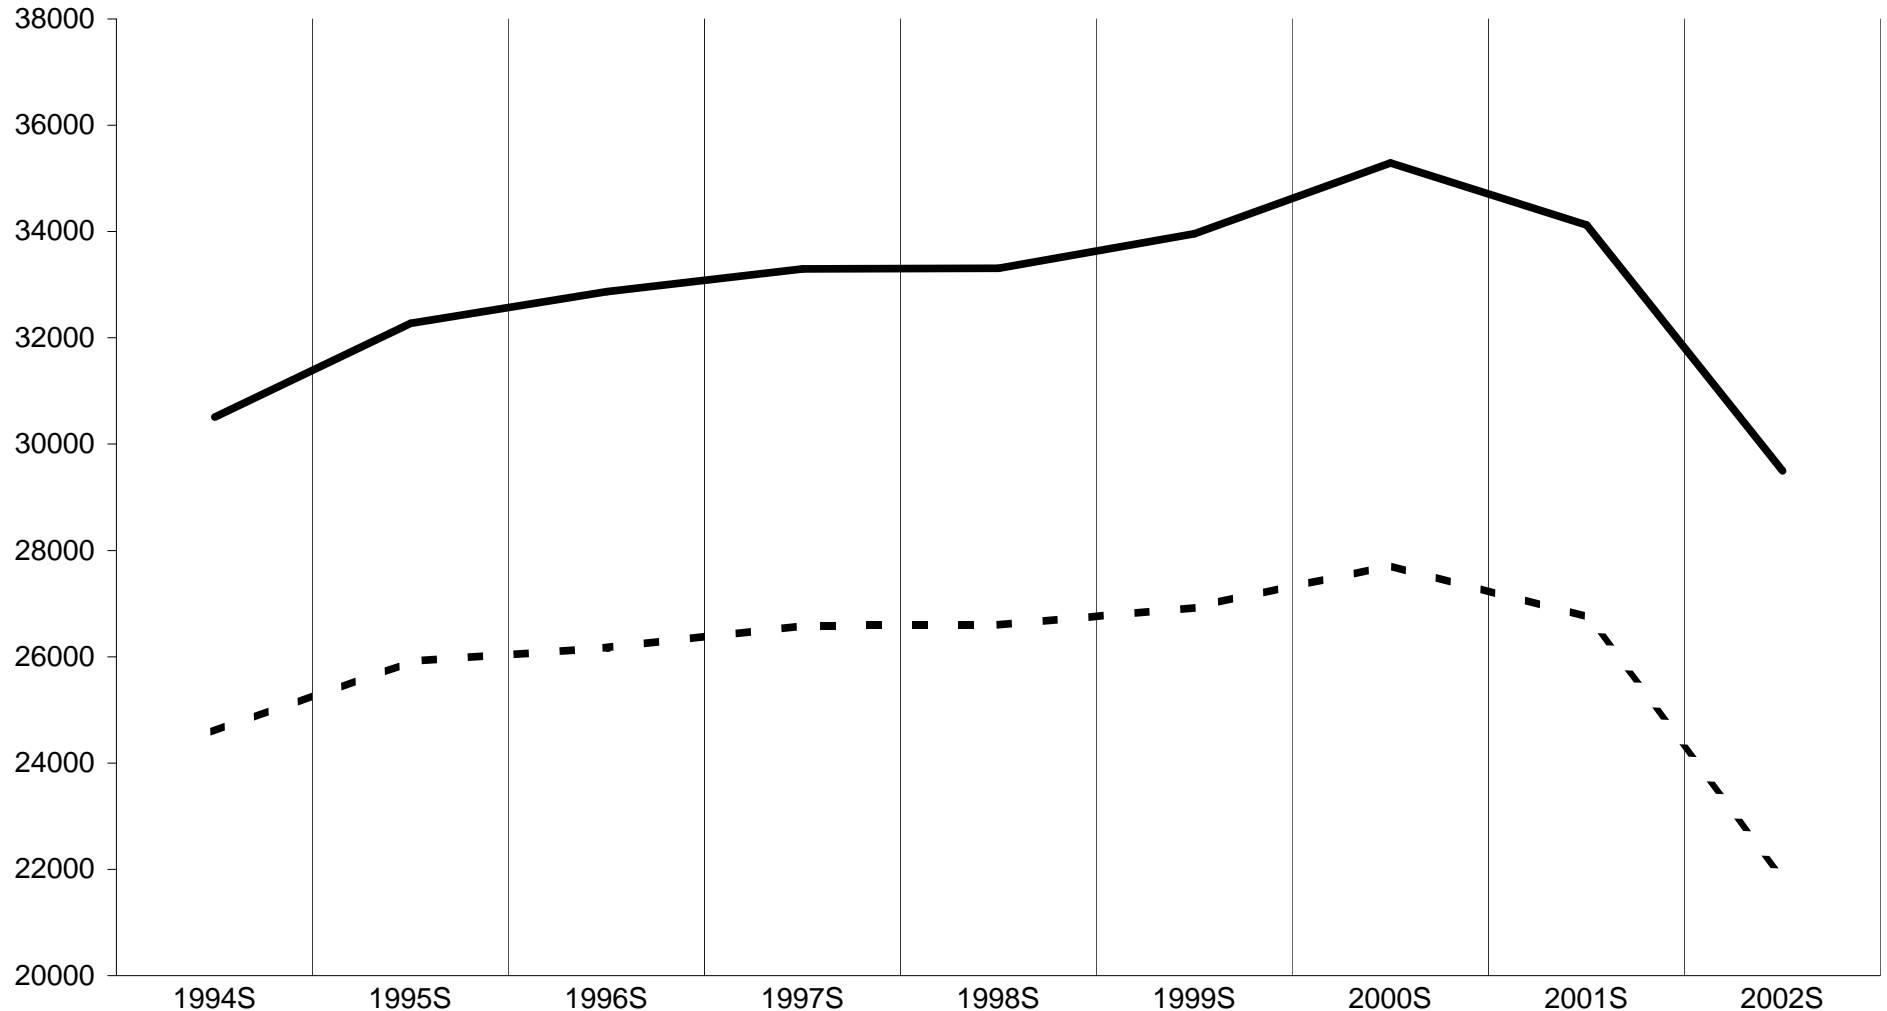

Universität Innsbruck
Entwicklung gemeldete Studierende - belegte Studien

21.05.2002

— Studien	30491	32252	32850	33280	33291	33939	35275	34106	29481
- - Studierende	24591	25913	26168	26582	26597	26928	27720	26746	21898