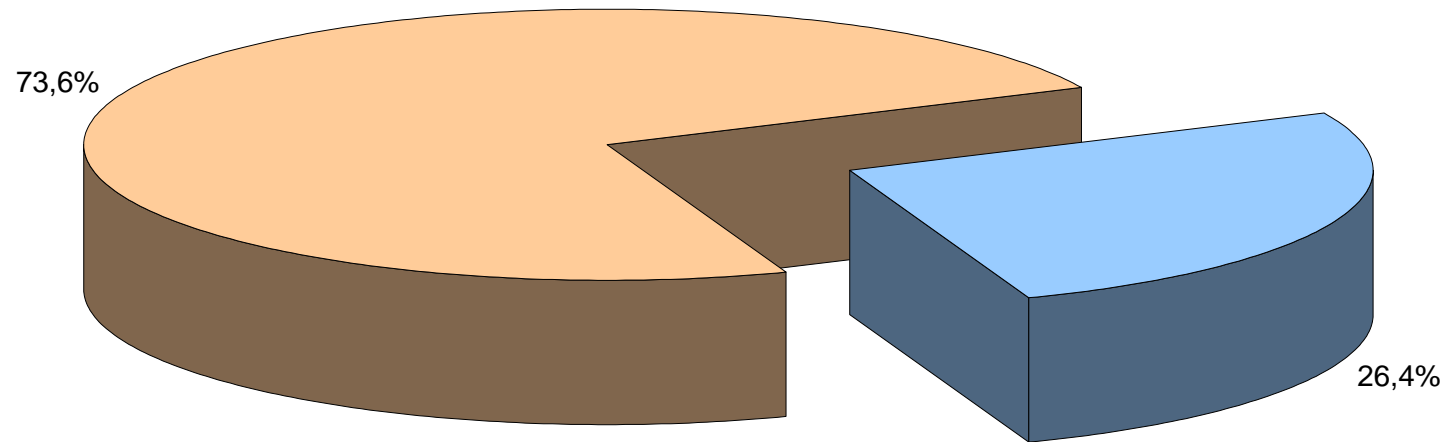

Universität Innsbruck
Verhältnis gemeldete inländische - ausländische Studierende
2001W

| | |
|-----------|-------|
| Ausländer | 5935 |
| Inländer | 16533 |
| Gesamt | 22468 |