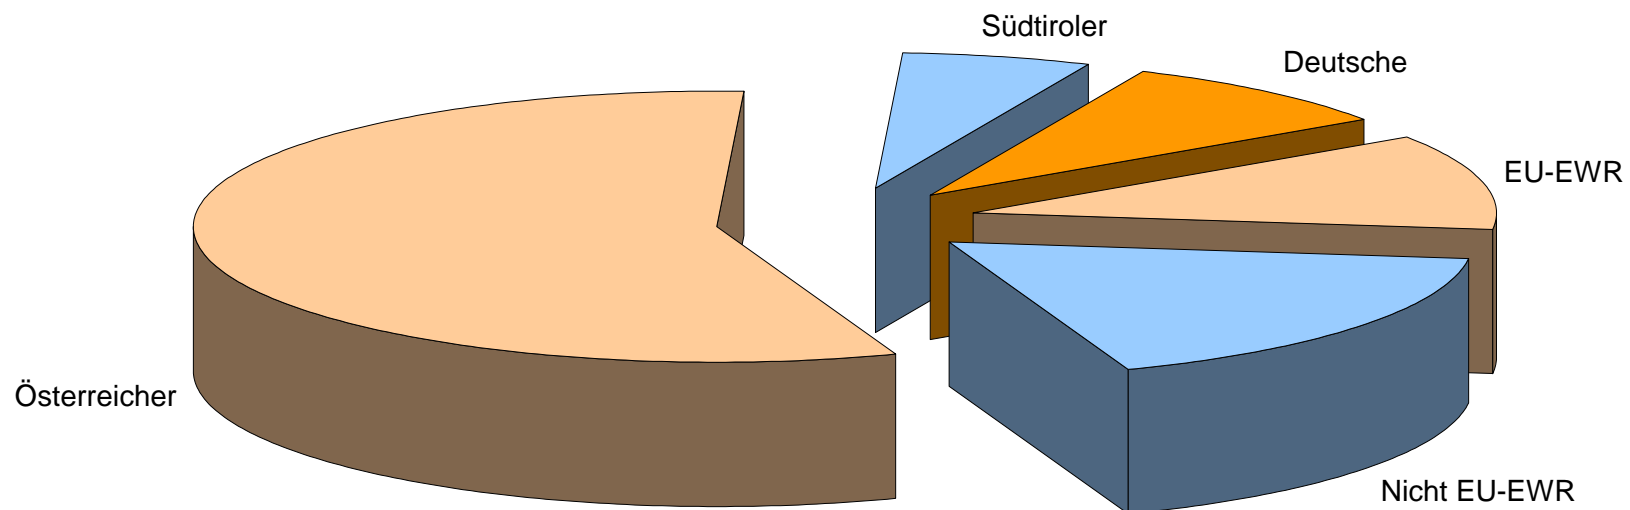

**Universität Innsbruck
Neuzugelassene Studierende
2001S**

Österreicher	446	56,53%
Südtiroler	46	5,83%
Deutsche	68	8,62%
EU-EWR (ohne A, IST, D)	90	11,41%
Nicht EU-EWR	139	17,62%
Gesamt	789	