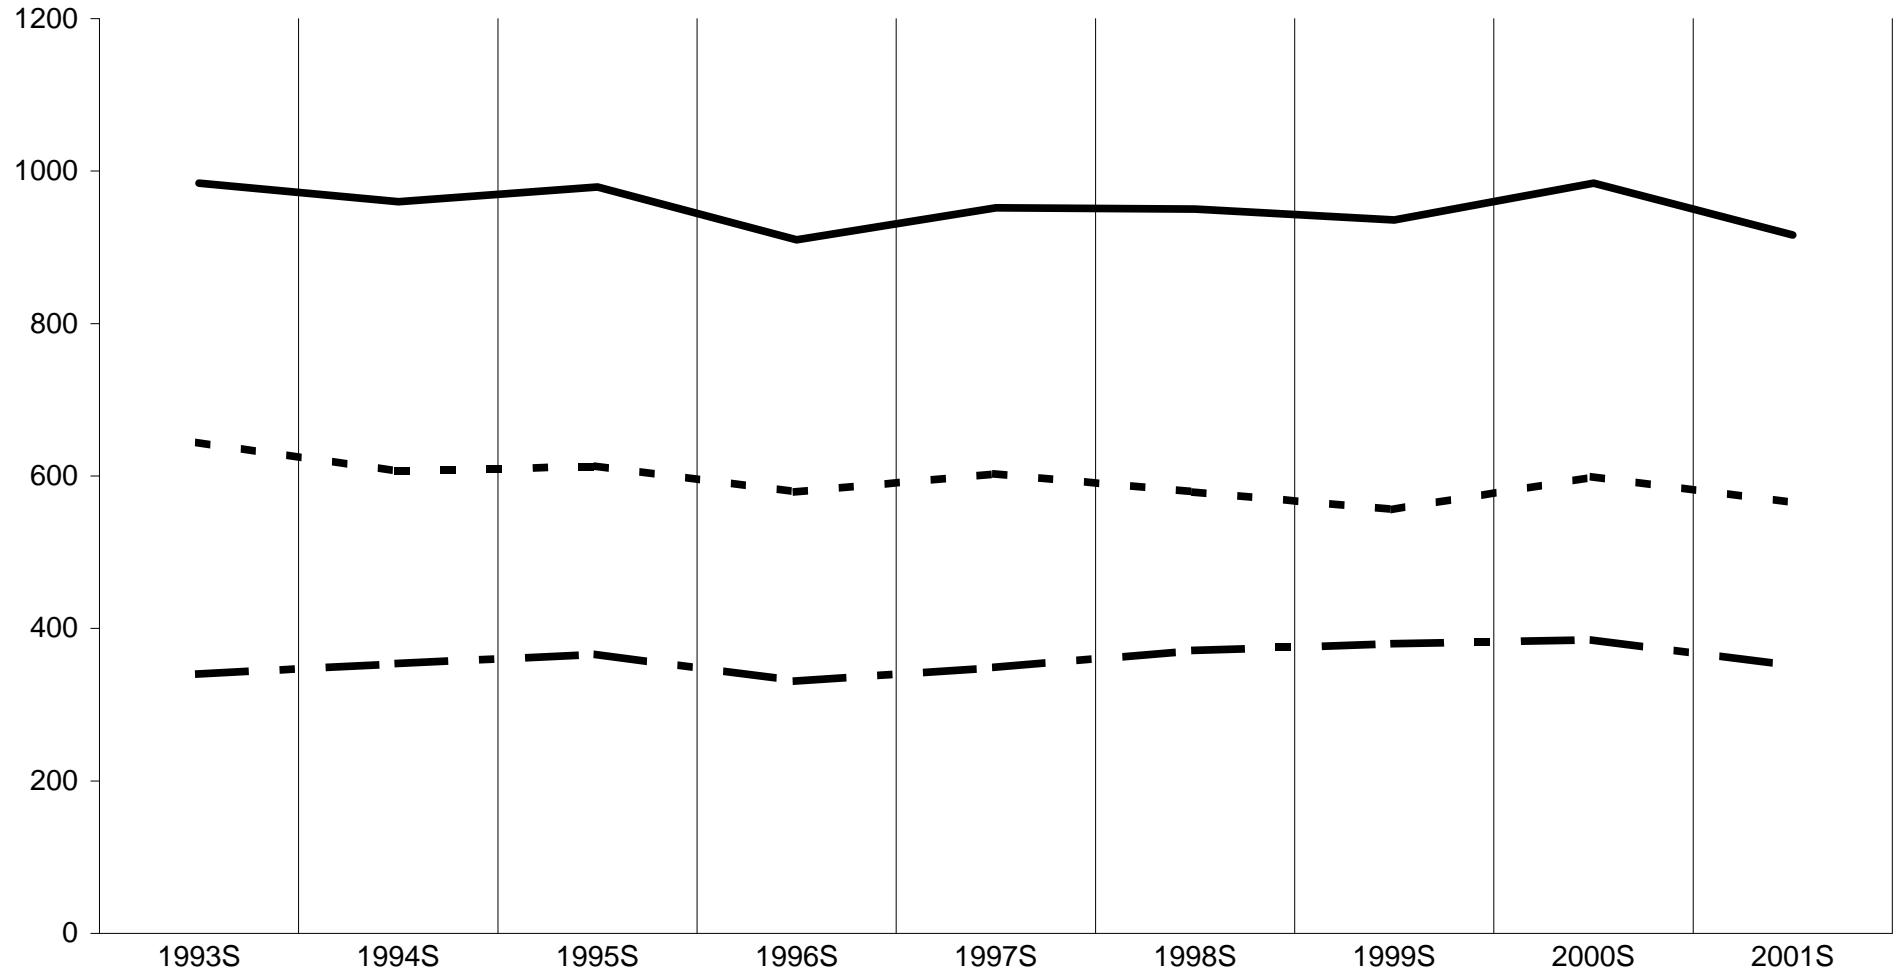

Universität Innsbruck
Entwicklung der belegten Studien an der Theologischen Fakultät

12.4.2001

— Ausländer	340	354	366	331	349	371	380	385	351
- - Inländer	644	606	613	579	603	579	556	599	565
— Gesamt	984	960	979	910	952	950	936	984	916