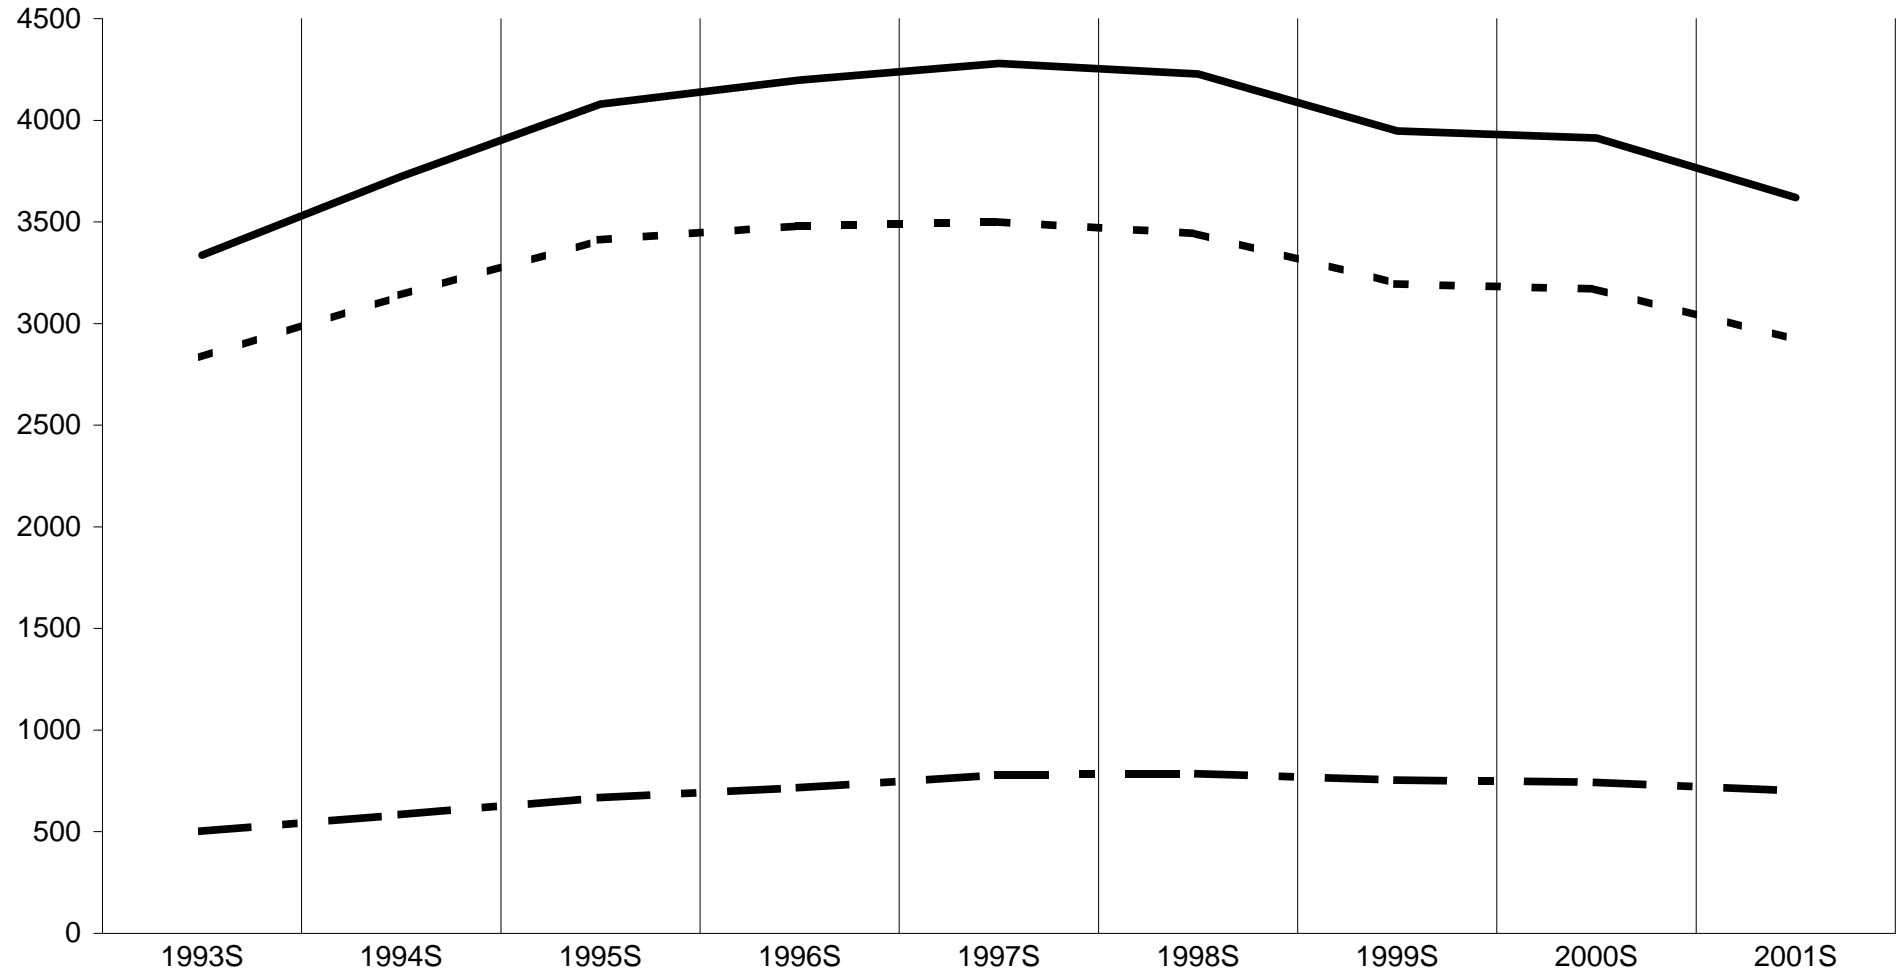

Universität Innsbruck
Entwicklung der belegten Studien an der Rechtswissenschaftlichen Fakultät

12.4.2001

— Ausländer	502	584	668	716	780	785	754	743	701
- - Inländer	2834	3139	3412	3481	3500	3442	3194	3170	2919
— Gesamt	3336	3723	4080	4197	4280	4227	3948	3913	3620