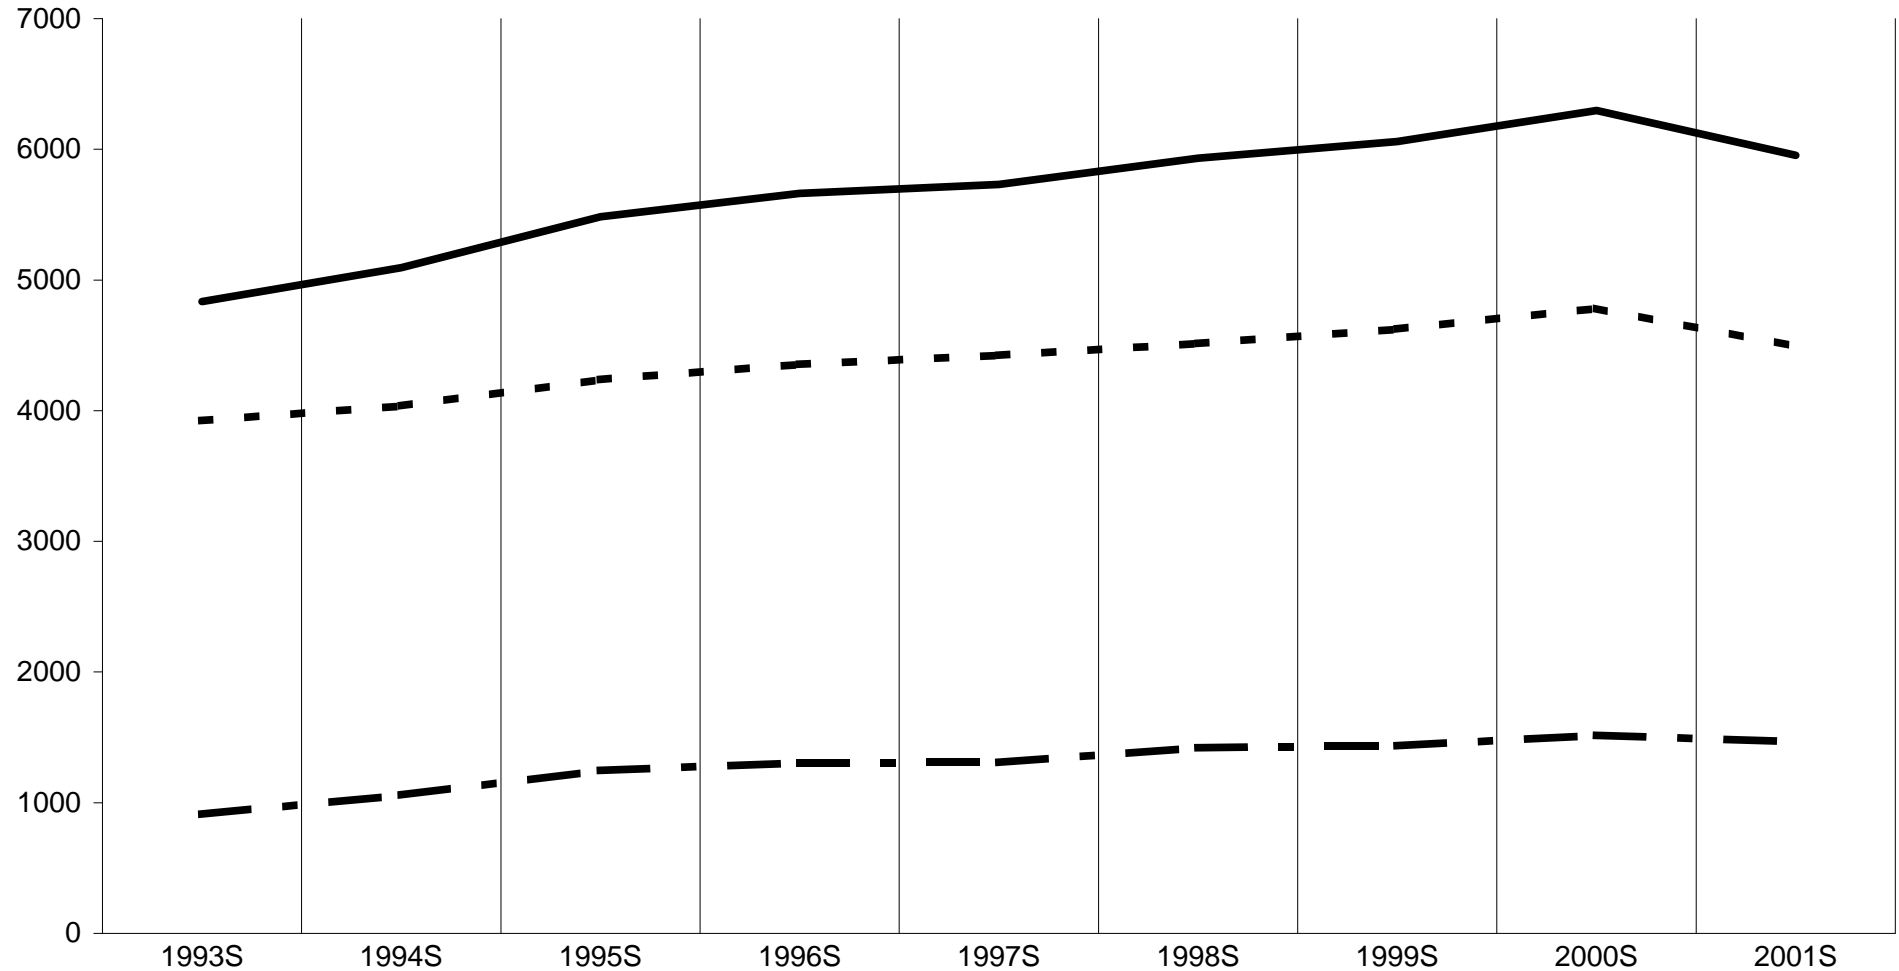

Universität Innsbruck
Entwicklung der belegten Studien an der Naturwissenschaftlichen Fakultät

12.4.2001

— Ausländer	911	1058	1246	1306	1308	1420	1435	1515	1466
- - Inländer	3923	4037	4238	4356	4423	4513	4625	4783	4489
— · — Gesamt	4834	5095	5484	5662	5731	5933	6060	6298	5955