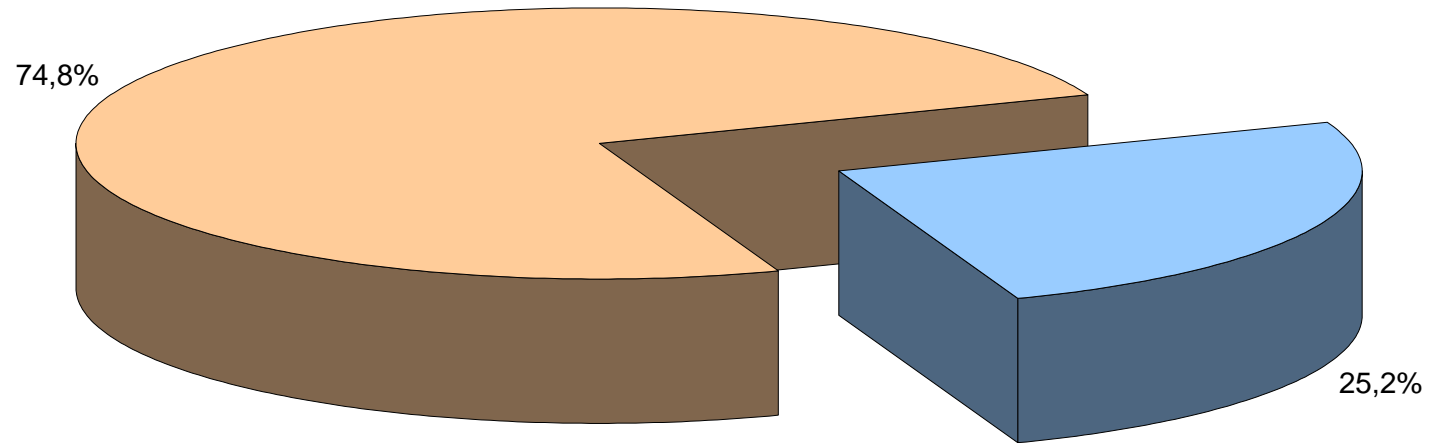

Universität Innsbruck
Verhältnis gemeldete inländische - ausländische Studierende
2000W

Ausländer	7354
Inländer	21829
Gesamt	29183