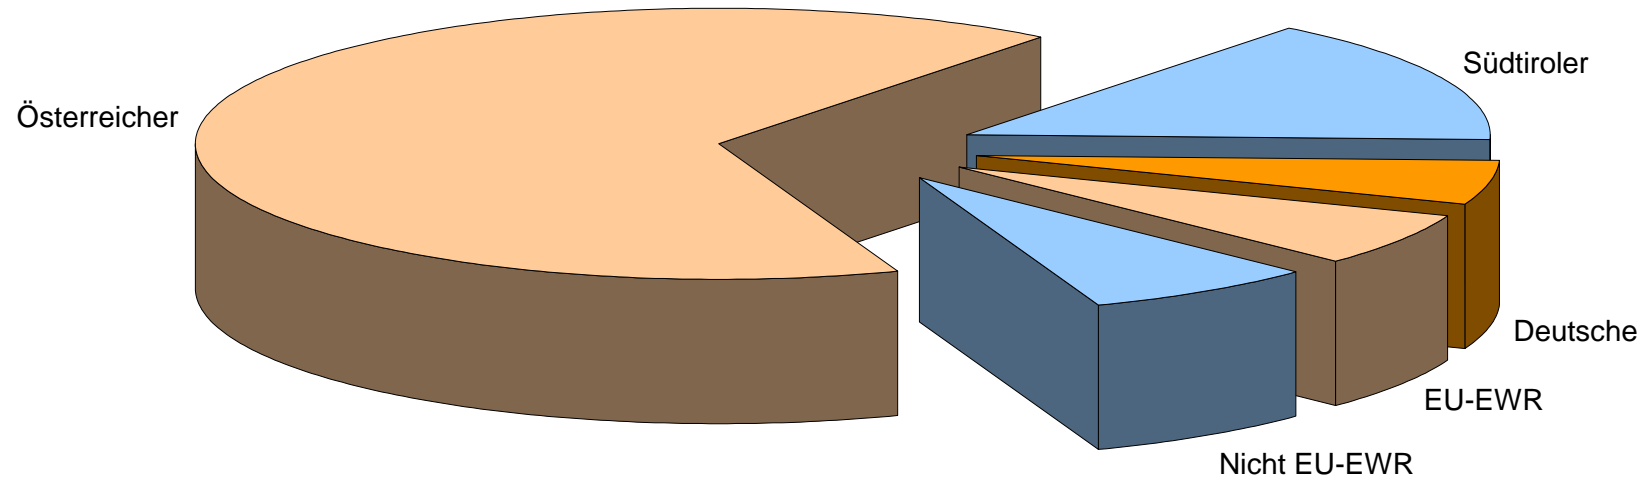

**Universität Innsbruck
Neuzugelassene Studierende
2000W**

Österreicher	2733	65,98%
Südtiroler	624	15,07%
Deutsche	217	5,24%
EU-EWR (ohne A, IST, D)	272	6,57%
Nicht EU-EWR	296	7,15%
Gesamt	4142	