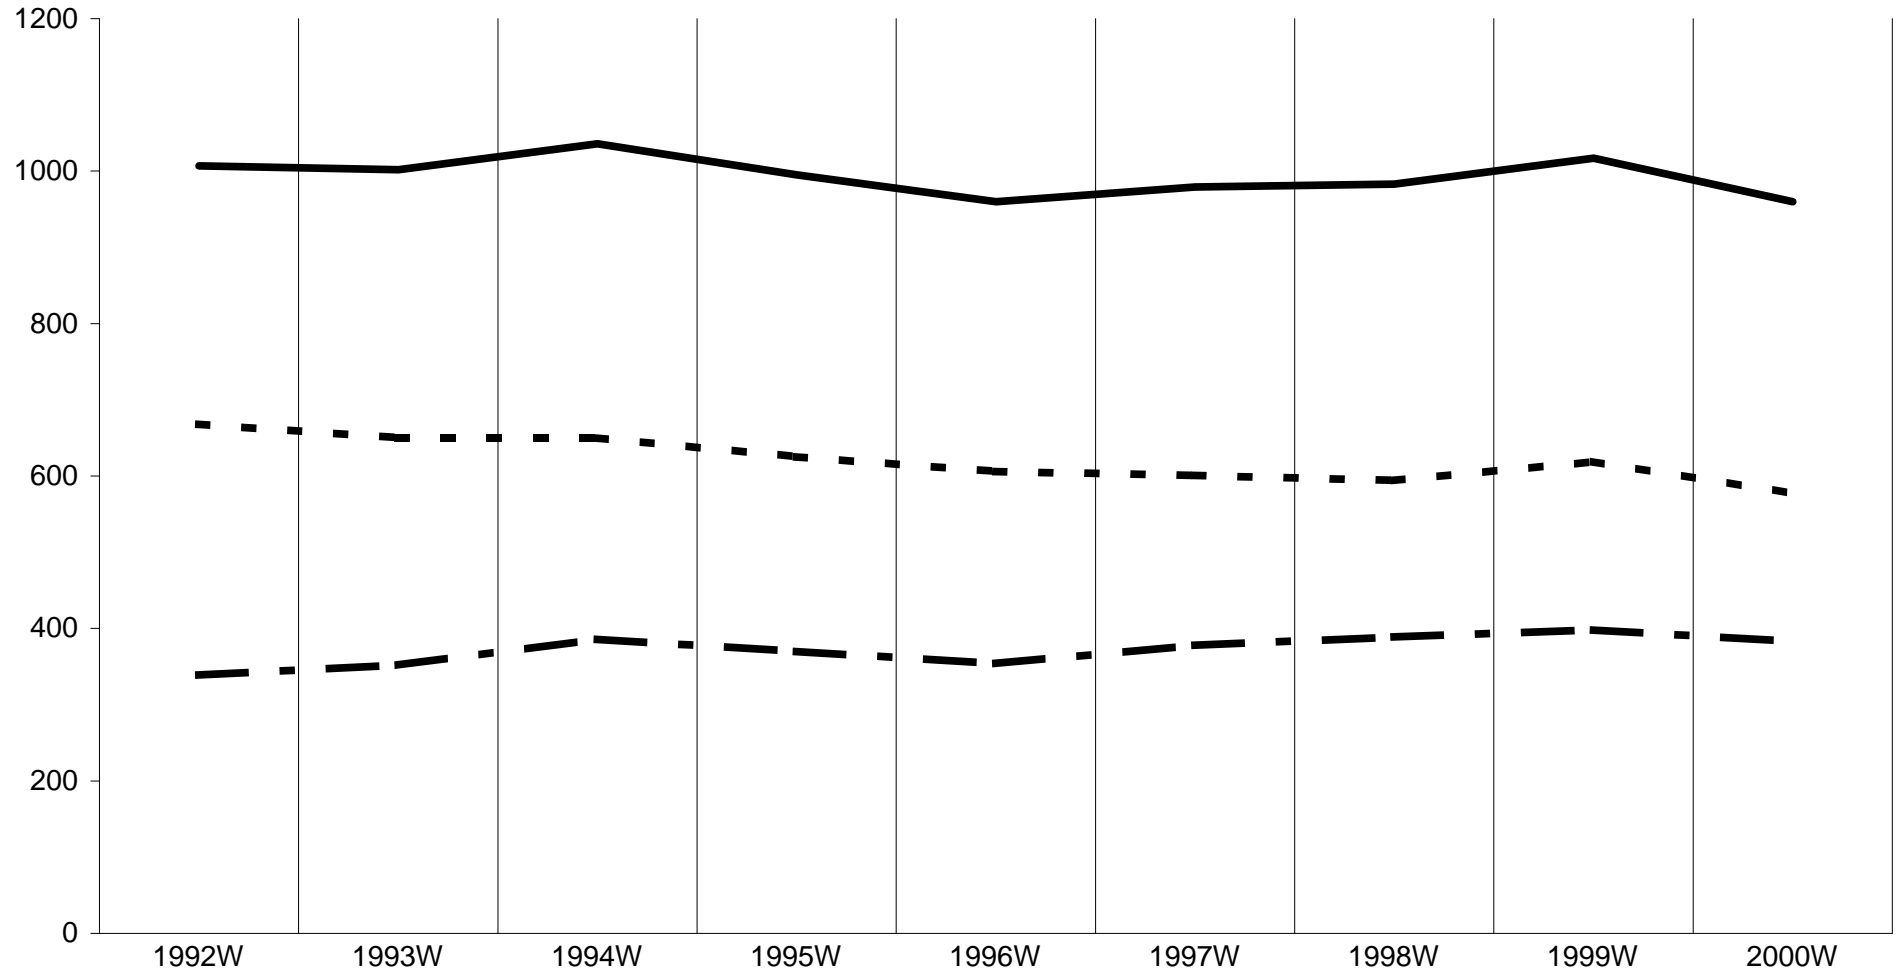

Universität Innsbruck
Entwicklung der belegten Studien an der Theologischen Fakultät

06.11.2000

— Ausländer	339	352	386	370	354	378	389	398	383
- - Inländer	668	650	650	625	606	601	594	619	577
— · - Gesamt	1007	1002	1036	995	960	979	983	1017	960