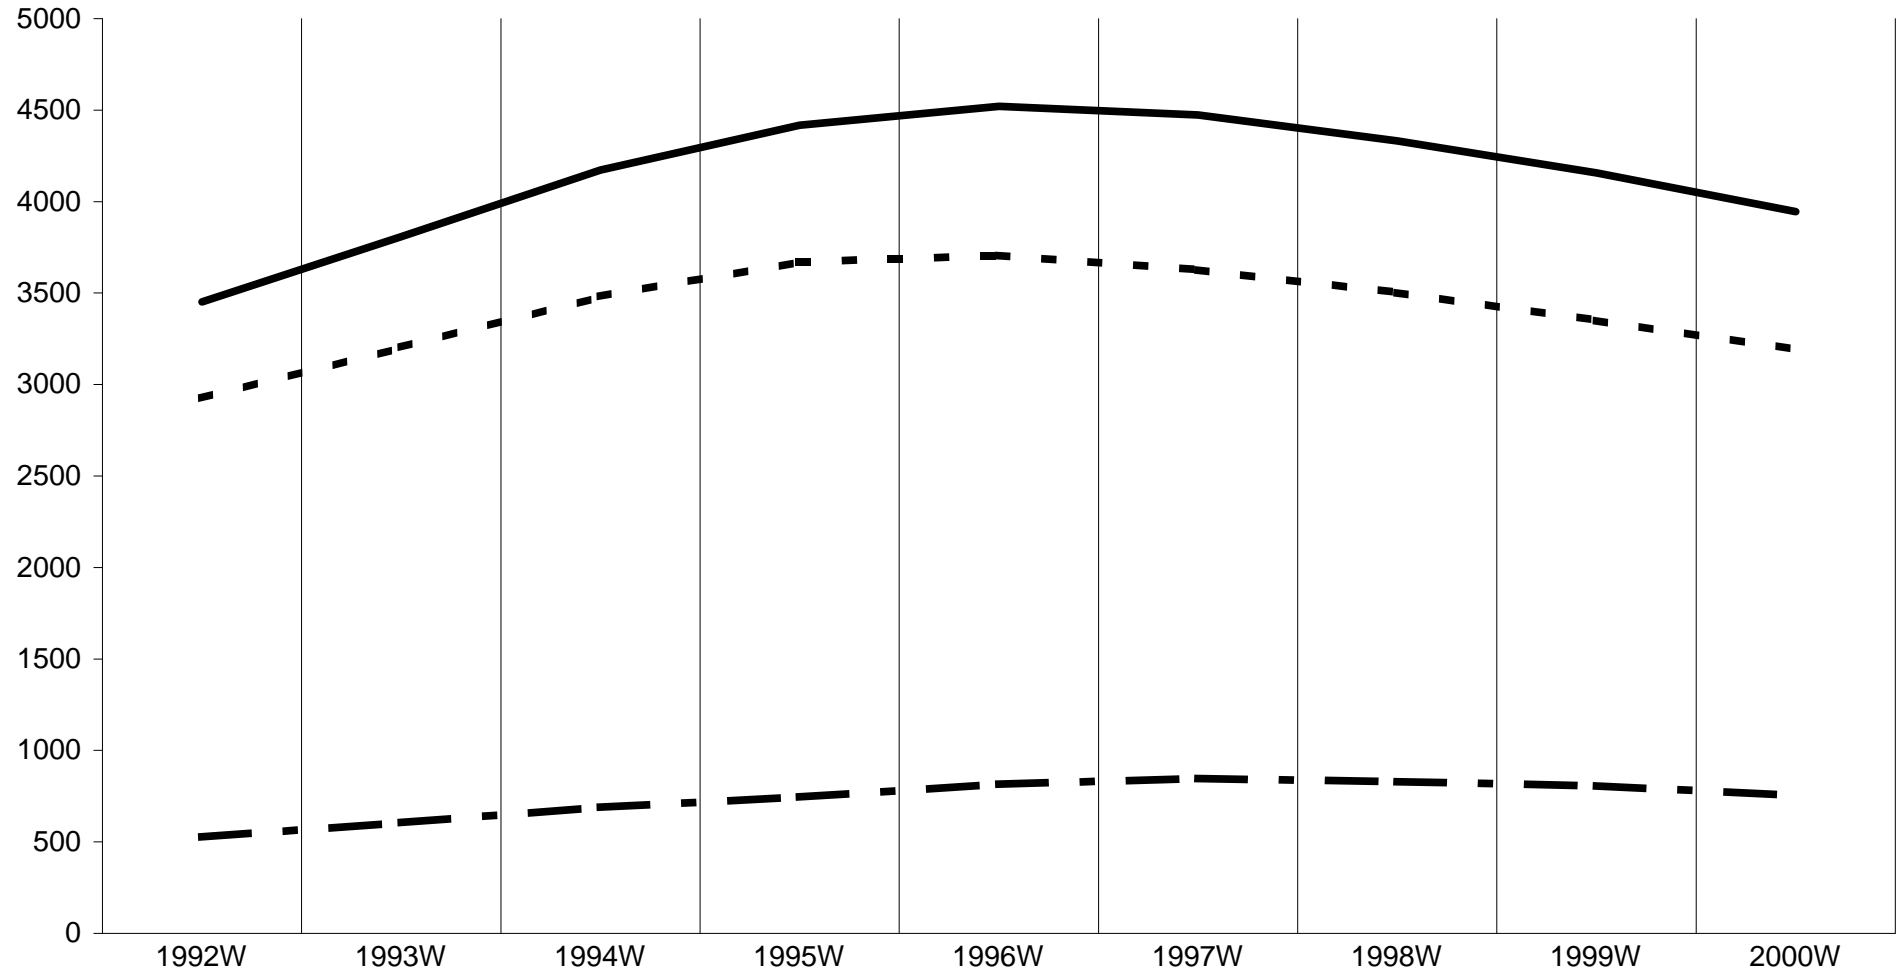

Universität Innsbruck
Entwicklung der belegten Studien an der Rechtswissenschaftlichen Fakultät

06.11.2000

— Ausländer	527	605	690	746	815	846	830	806	754
- - Inländer	2925	3204	3482	3671	3706	3627	3502	3350	3191
— · - Gesamt	3452	3809	4172	4417	4521	4473	4332	4156	3945