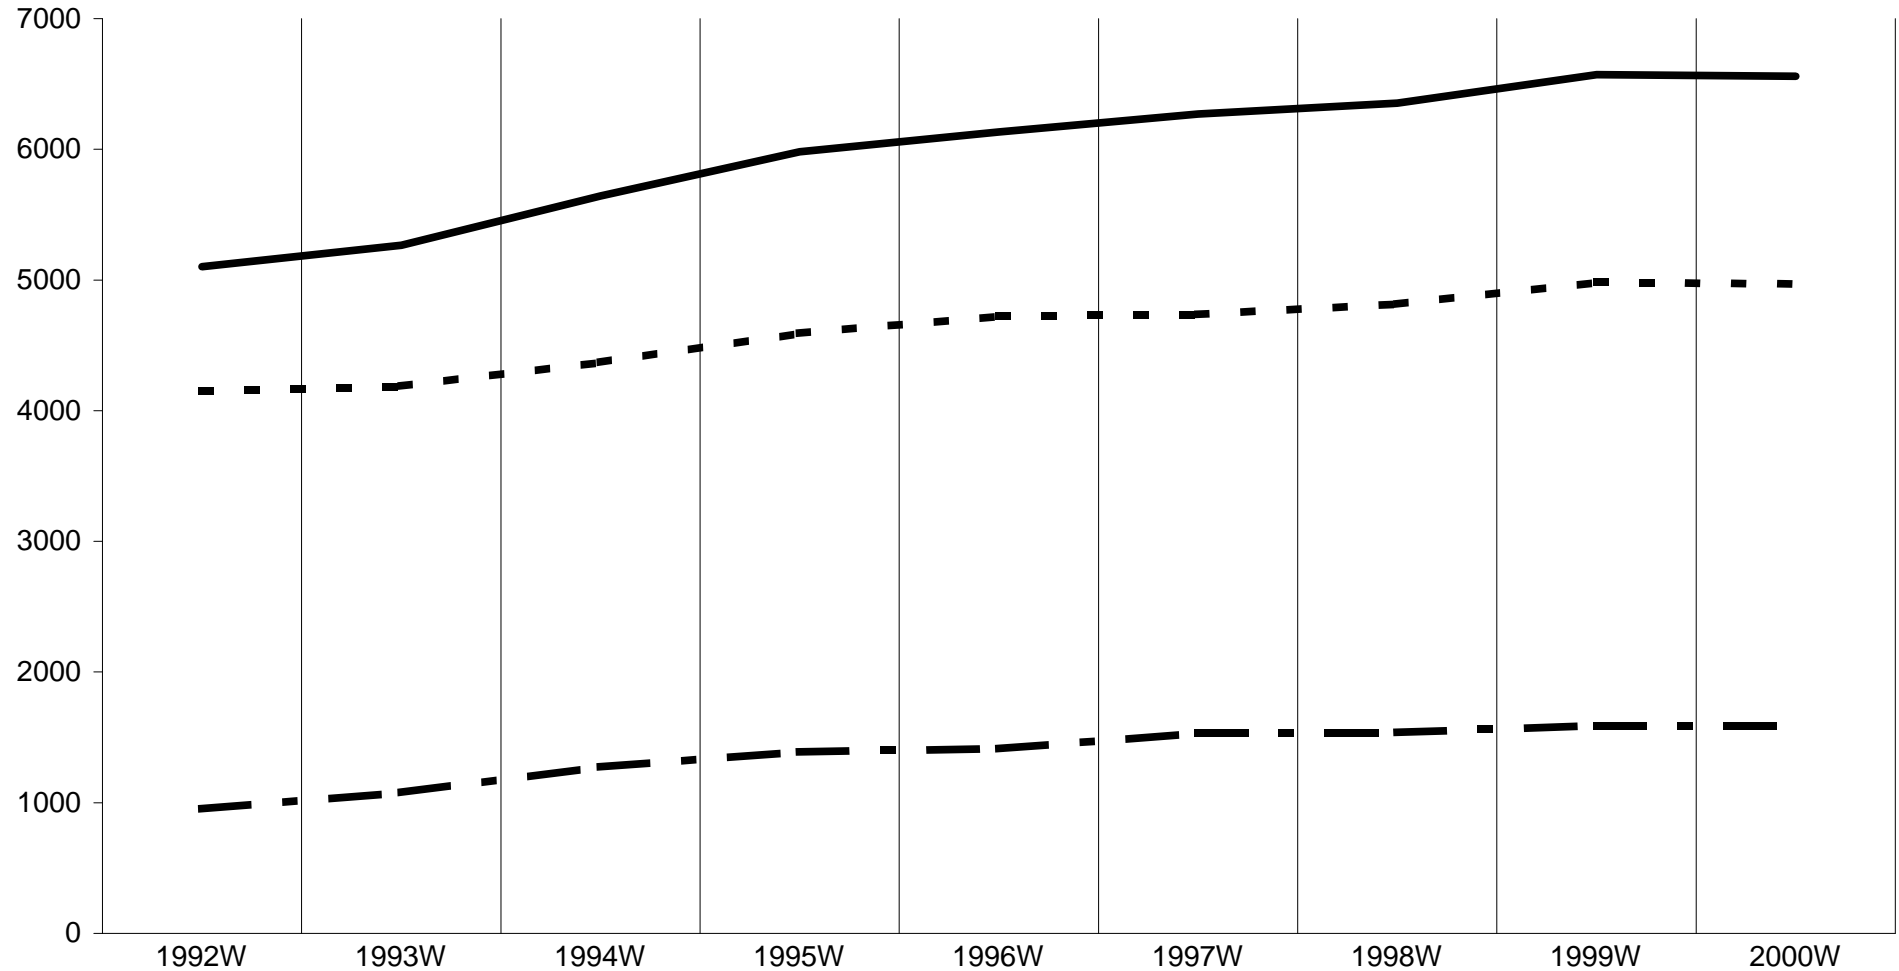

Universität Innsbruck
Entwicklung der belegten Studien an der Naturwissenschaftlichen Fakultät

06.11.2000

— Ausländer	952	1077	1274	1388	1413	1531	1537	1589	1590
- - Inländer	4149	4189	4370	4593	4721	4738	4816	4983	4970
— · — Gesamt	5101	5266	5644	5981	6134	6269	6353	6572	6560