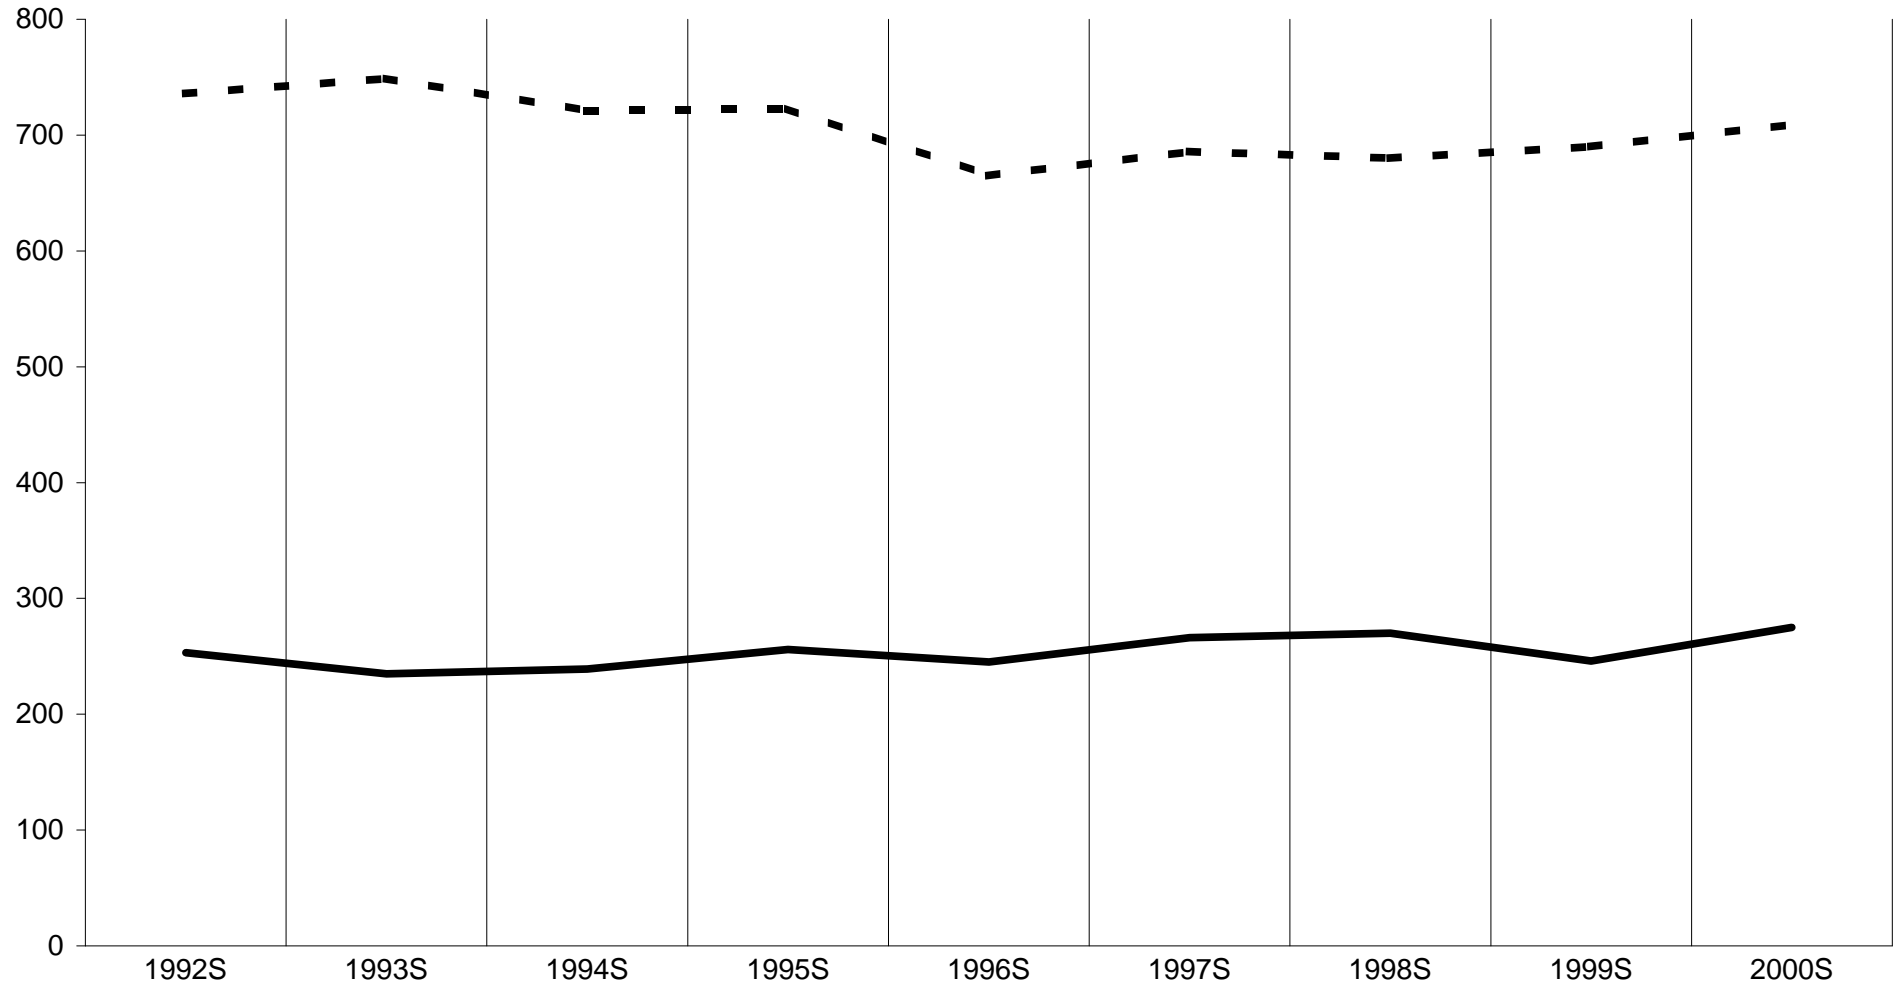

Universität Innsbruck
Verhältnis weibliche - männliche Studierende an der Theologischen Fakultät
 (Belegte Studien)

— weiblich	253	235	239	256	245	266	270	246	275
- - männlich	736	749	721	723	665	686	680	690	709