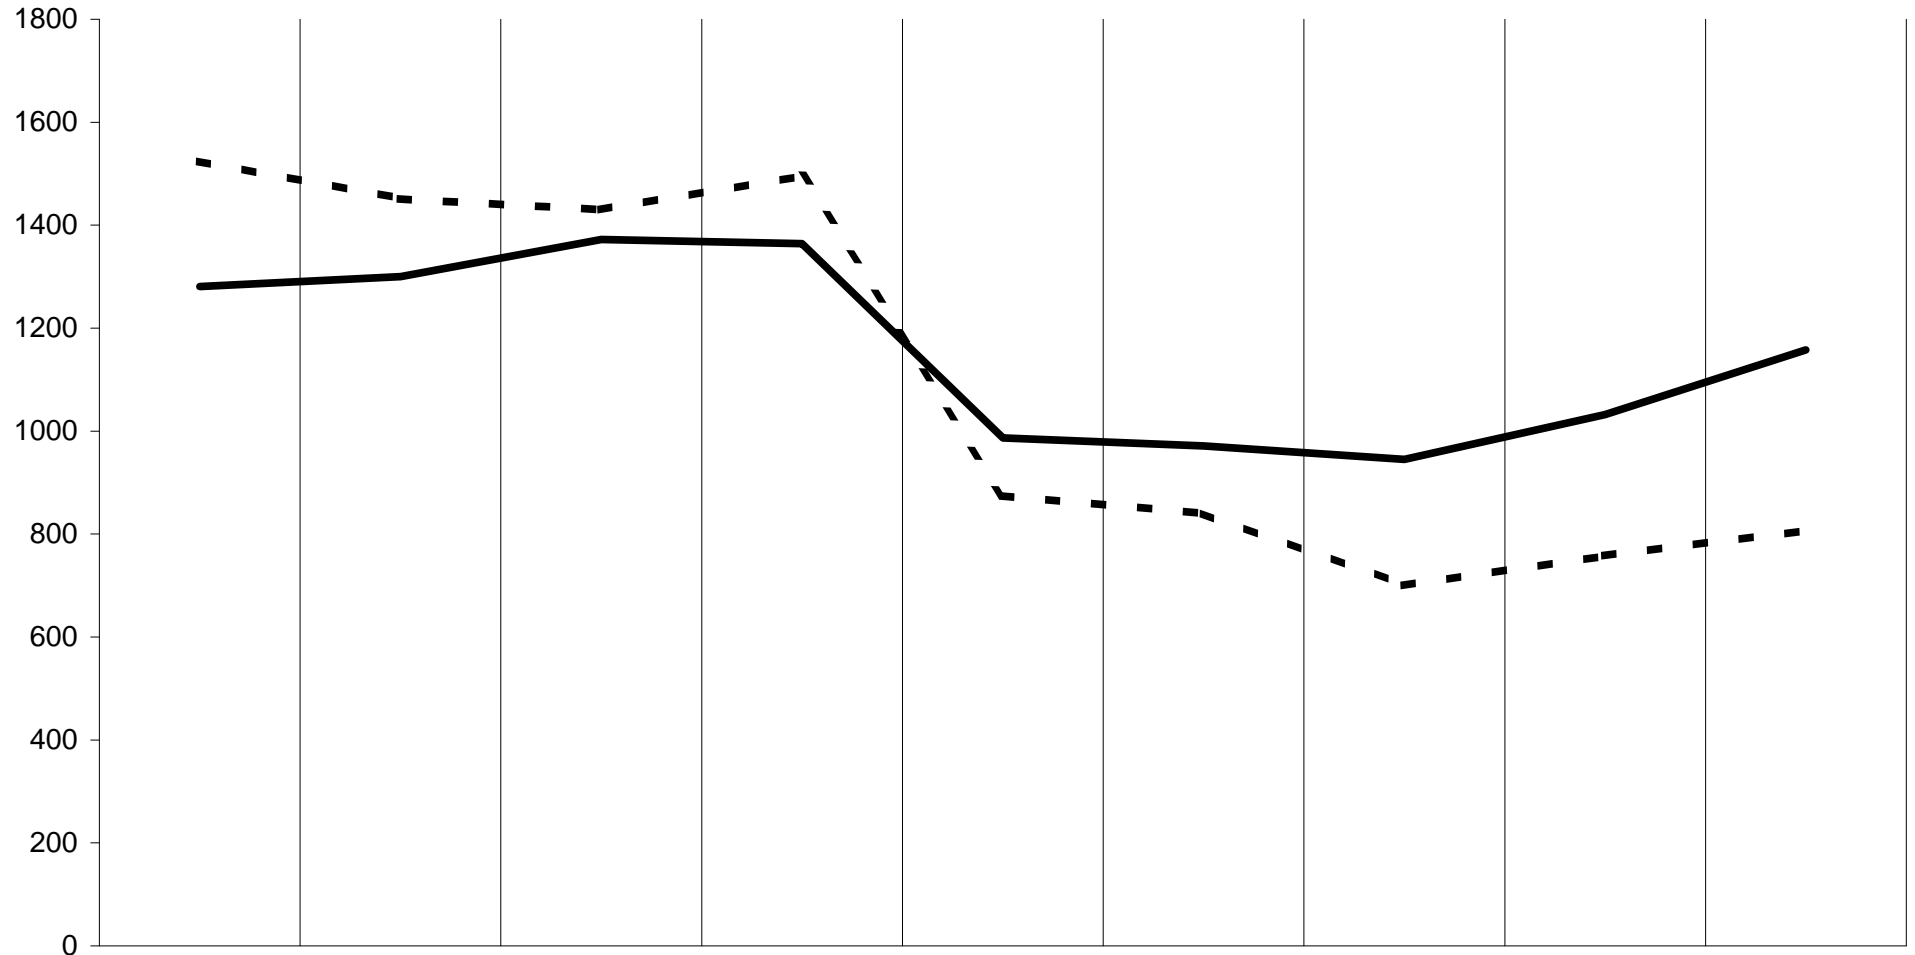

Universität Innsbruck
Verhältnis weibliche - männliche Studierende an der Fakultät Unbekannt
 (Belegte Studien)

— weiblich	1281	1300	1372	1364	987	971	945	1032	1158
- - männlich	1524	1451	1430	1496	874	840	700	758	807