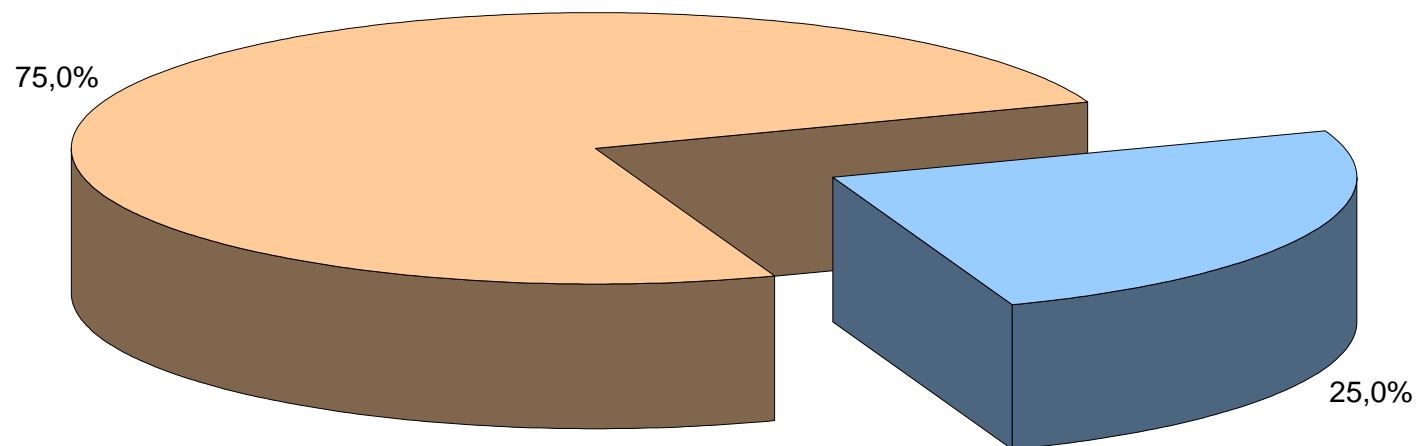

Universität Innsbruck
Verhältnis gemeldete inländische - ausländische Studierende
2000S

Ausländer	6940
Inländer	20780
Gesamt	27720