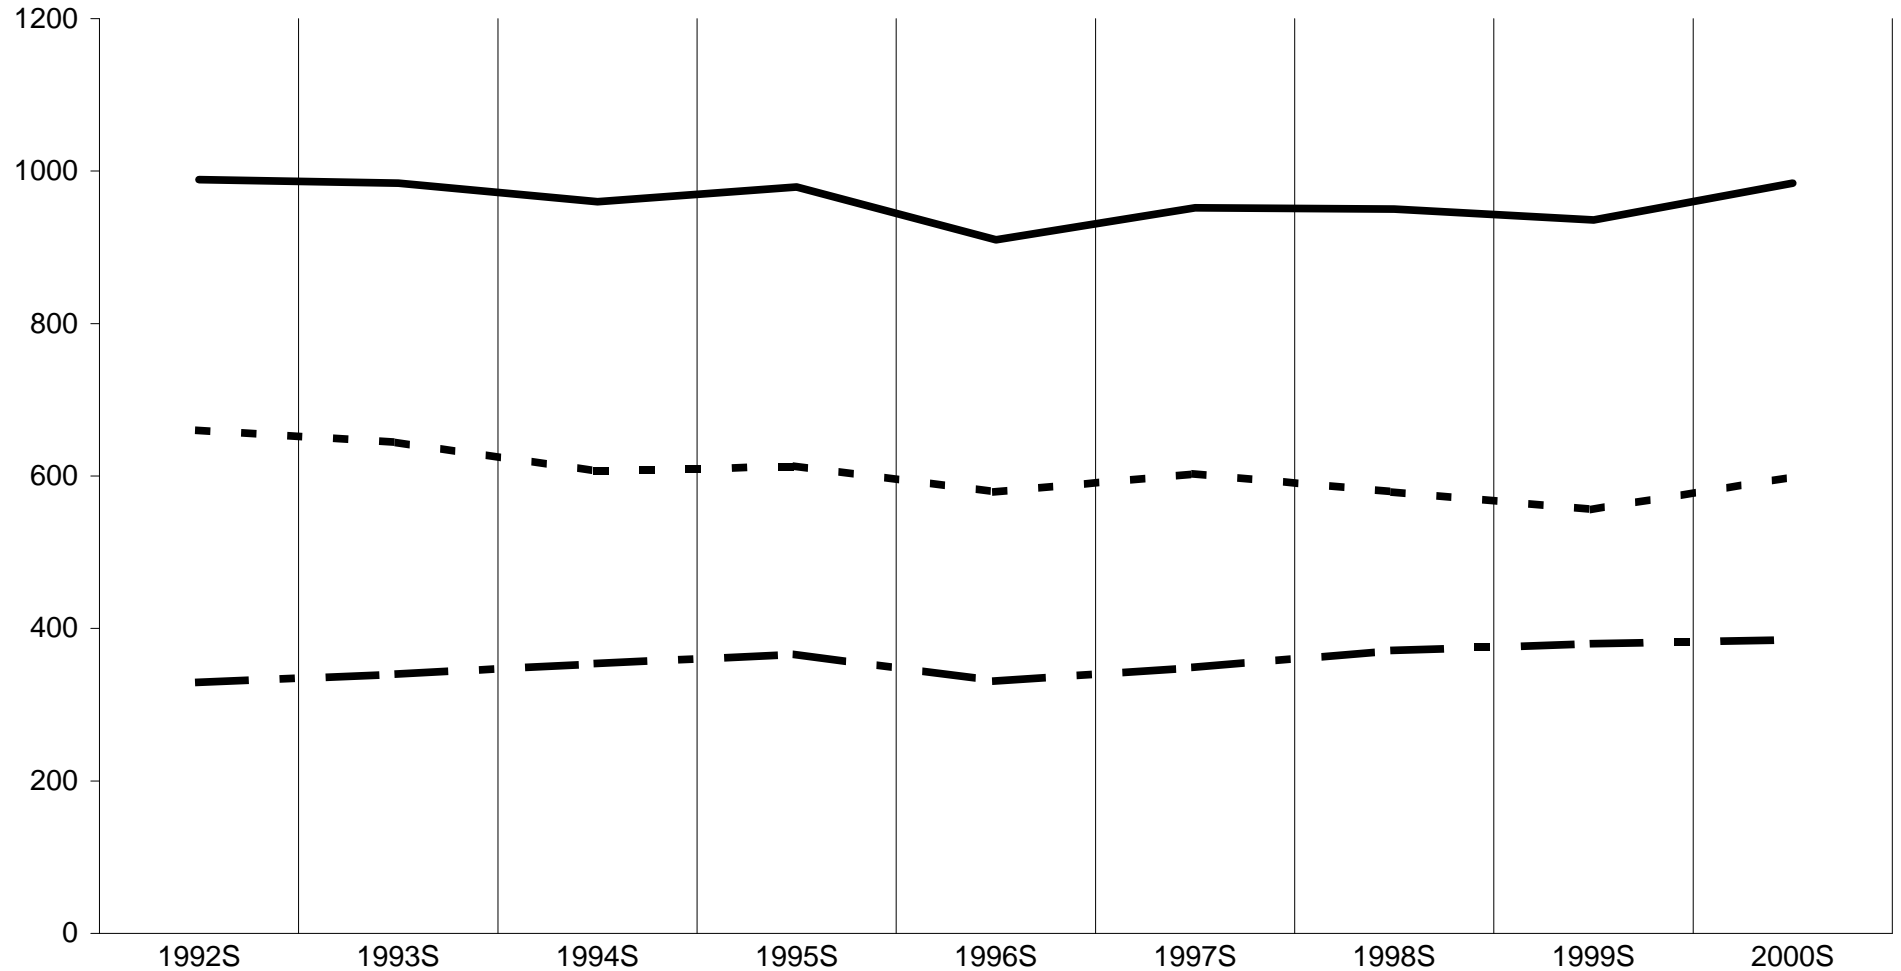

Universität Innsbruck
Entwicklung der belegten Studien an der Theologischen Fakultät

14.04.2000

— Ausländer	329	340	354	366	331	349	371	380	385
- - Inländer	660	644	606	613	579	603	579	556	599
— Gesamt	989	984	960	979	910	952	950	936	984