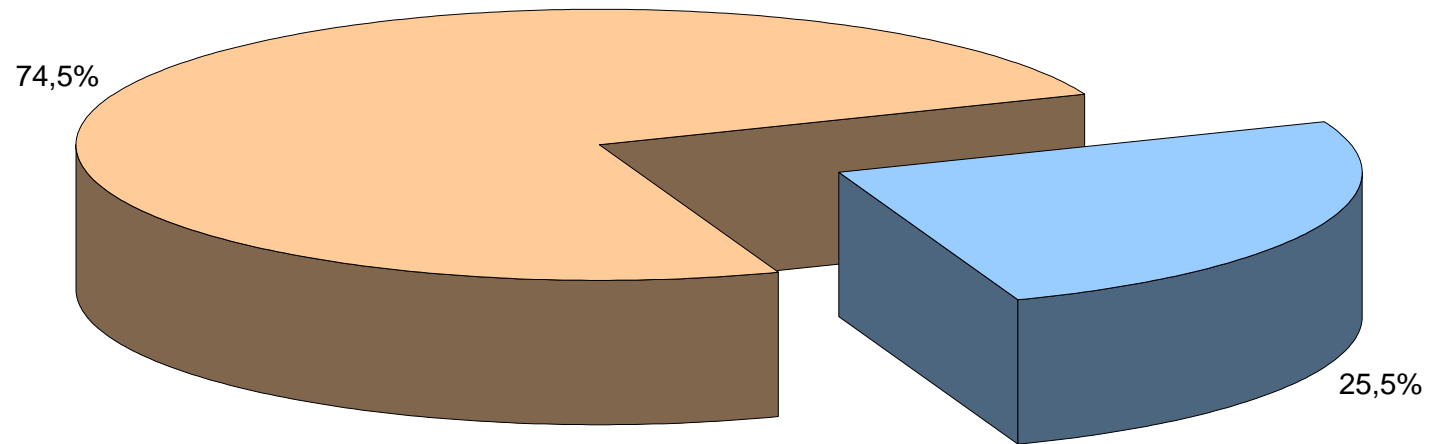

Universität Innsbruck  
Verhältnis gemeldete inländische - ausländische Studierende  
99W

Ausländer	7494
Inländer	21867
Gesamt	29361