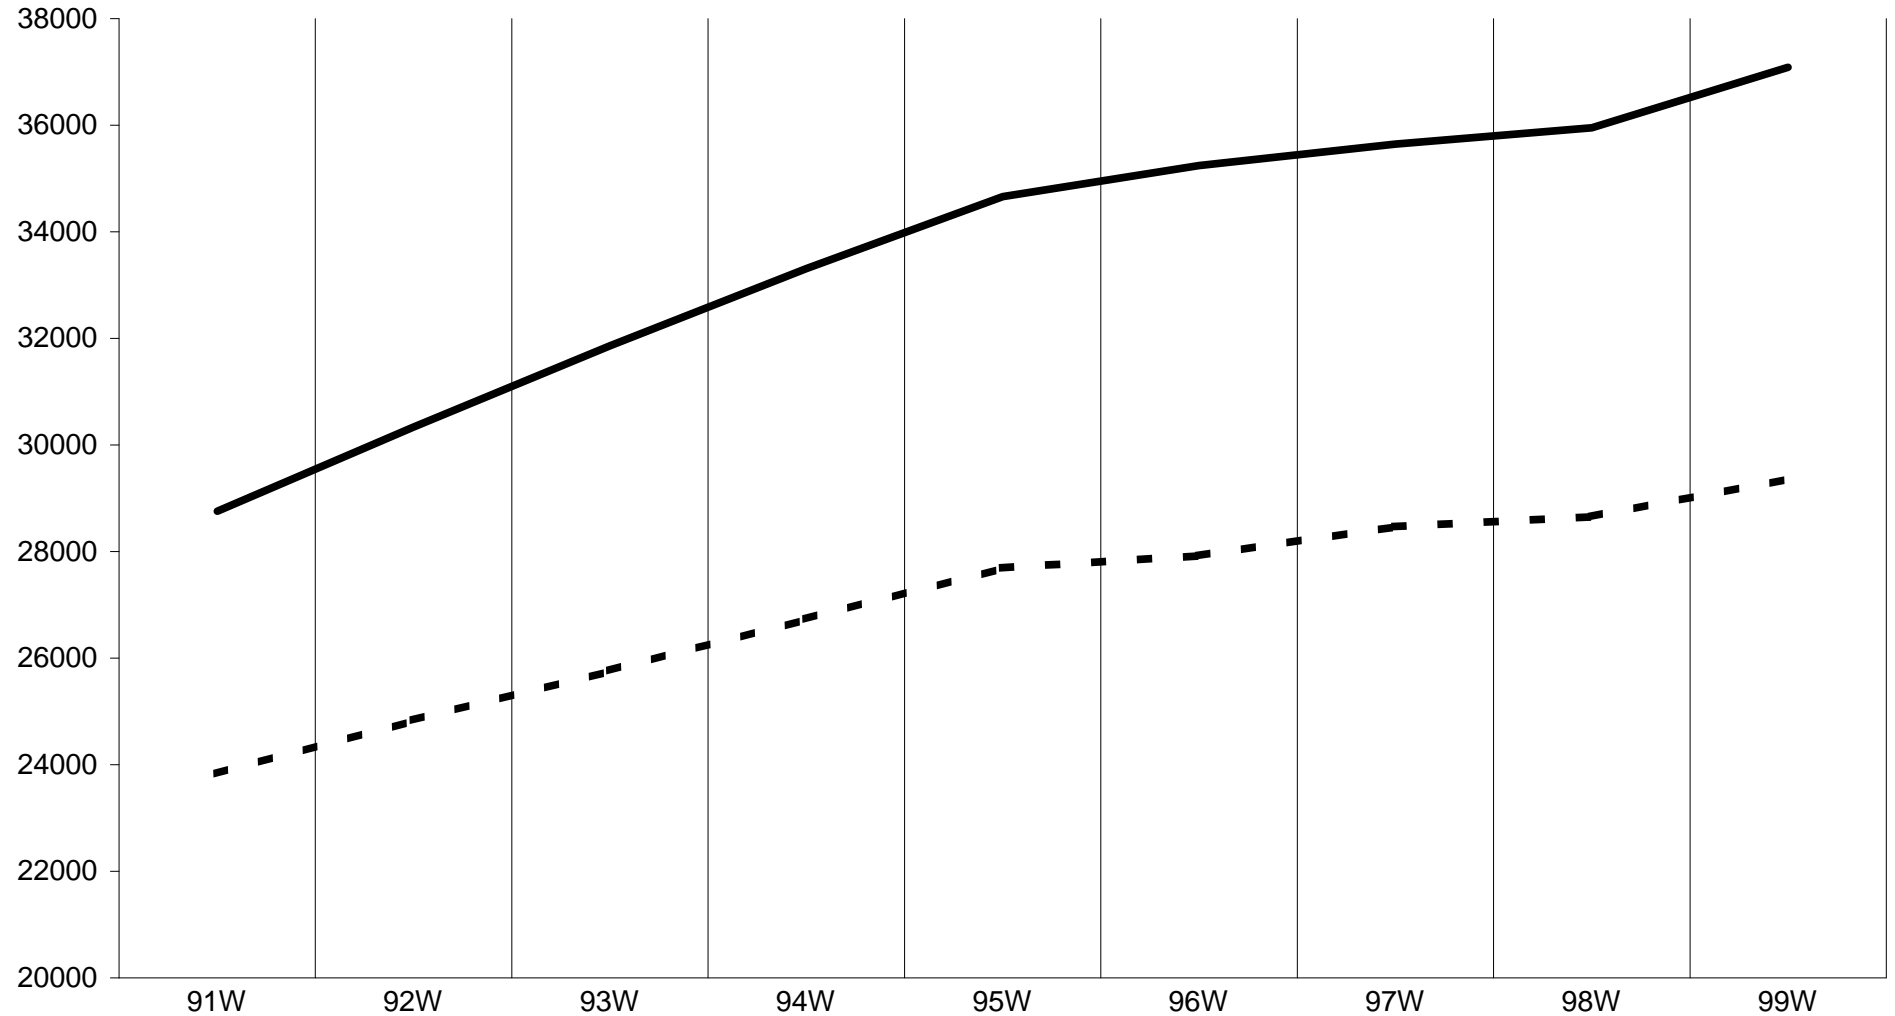

Universität Innsbruck
Entwicklung gemeldete Studierende - belegte Studien

09.11.99

— Studien	28756	30337	31862	33308	34661	35244	35648	35953	37089
- - Studierende	23832	24836	25765	26732	27692	27924	28469	28652	29361