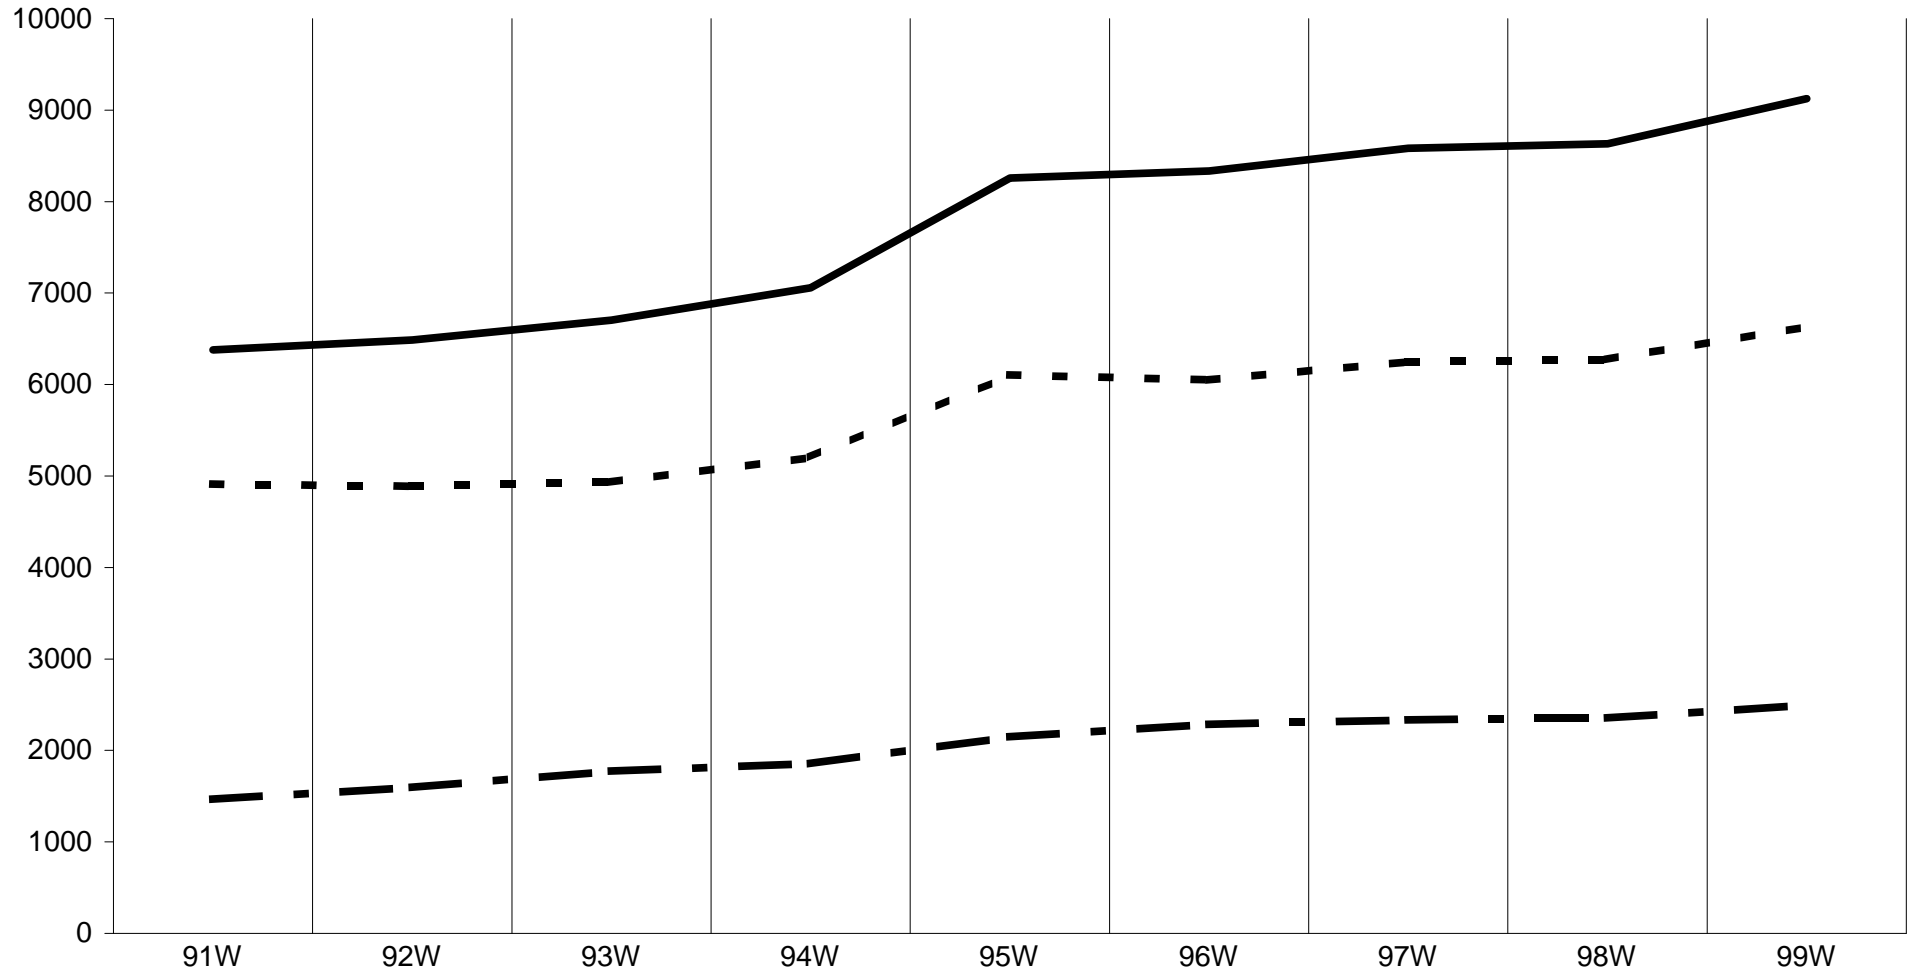

Universität Innsbruck
Entwicklung der belegten Studien an der Geisteswissenschaftlichen Fakultät

09.11.99

— Ausländer	1467	1597	1773	1854	2149	2285	2333	2356	2494
- - Inländer	4912	4889	4932	5204	6107	6050	6249	6275	6633
— Gesamt	6379	6486	6705	7058	8256	8335	8582	8631	9127