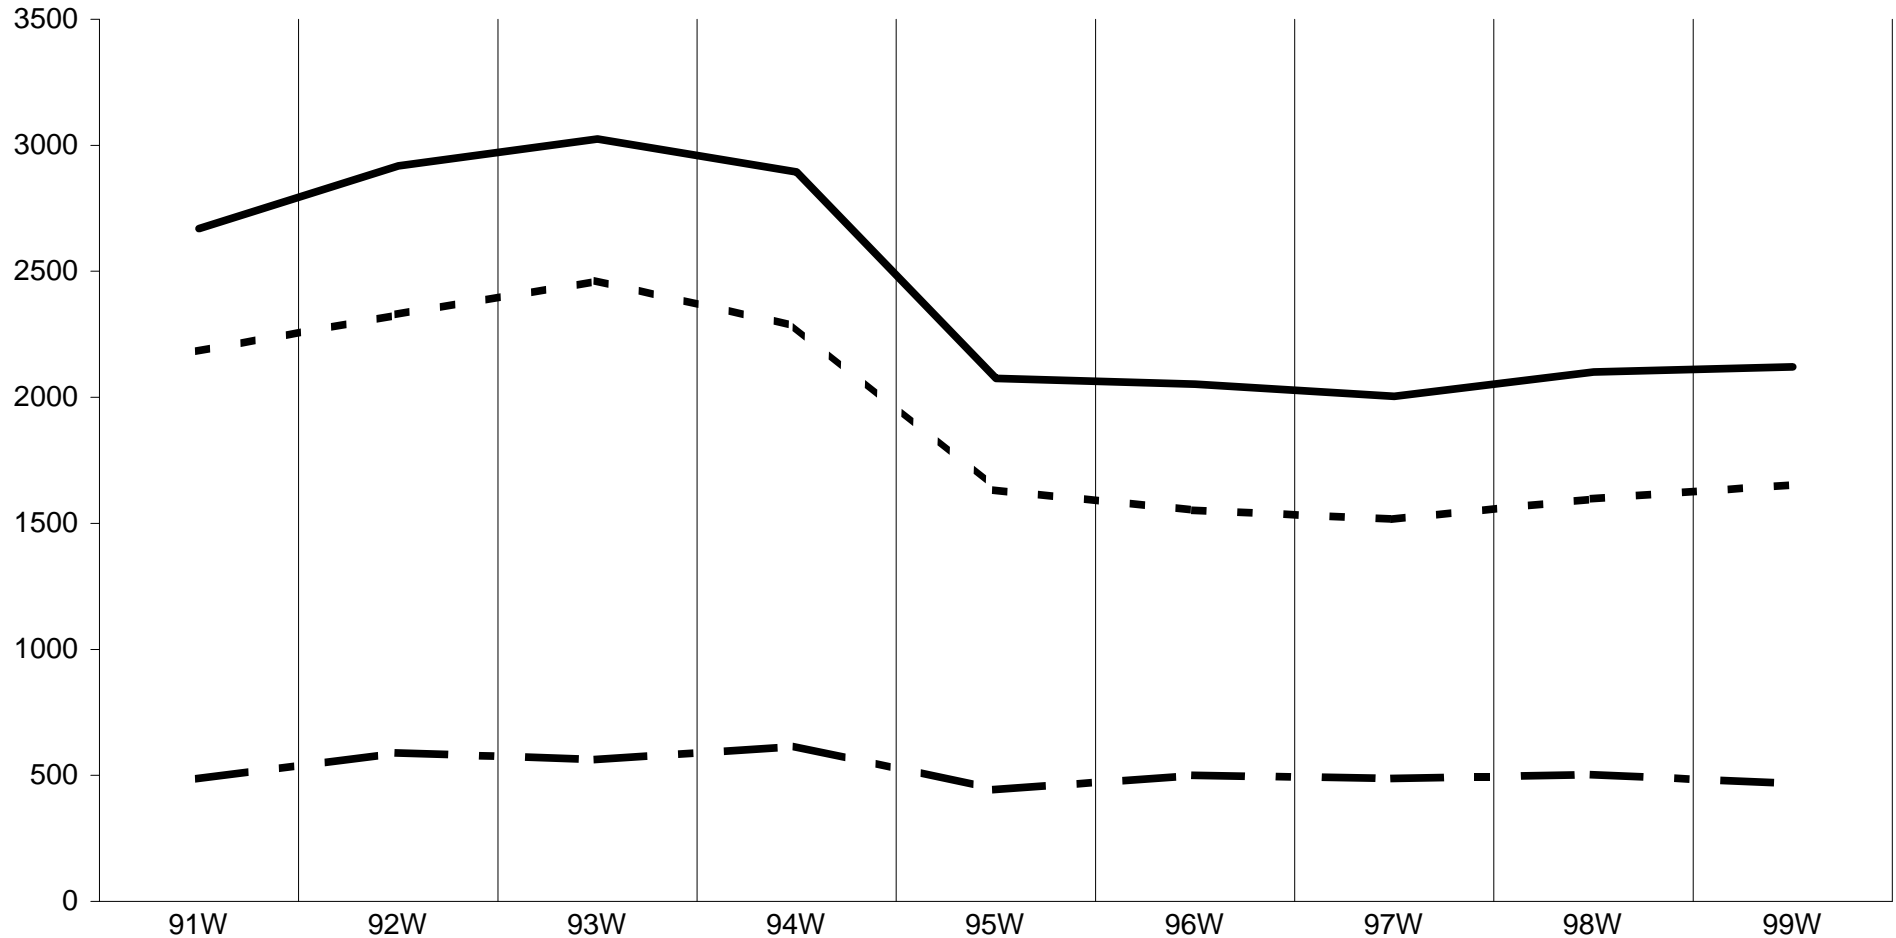

Entwicklung der belegten Studien an der Fakultät Unbekannt
 (Universitätslehrgänge, Studia Irregularia, Außerordentliche Studierende)

— Ausländer	486	589	562	615	443	500	488	503	467
- - Inländer	2183	2329	2463	2279	1632	1552	1516	1598	1654
— · — Gesamt	2669	2918	3025	2894	2075	2052	2004	2101	2121