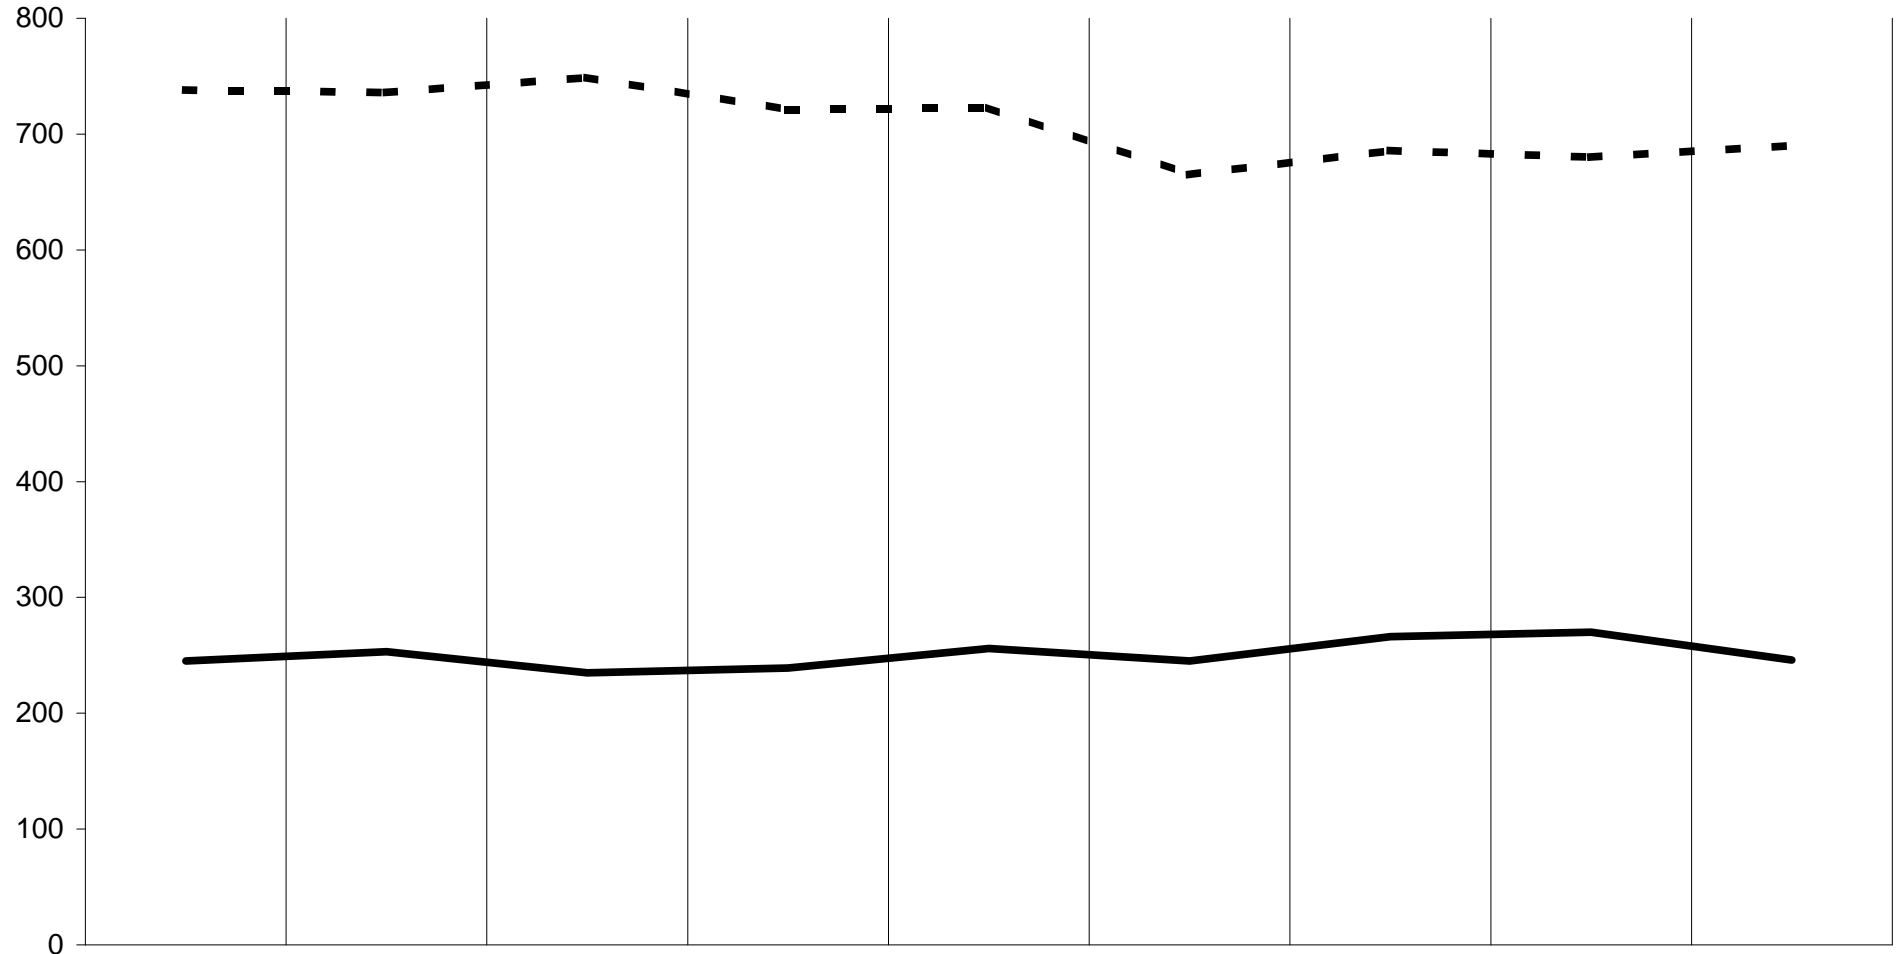

Universität Innsbruck
Verhältnis weibliche - männliche Studierende an der Theologischen Fakultät
 (Belegte Studien)

— weiblich	245	253	235	239	256	245	266	270	246
- - männlich	738	736	749	721	723	665	686	680	690