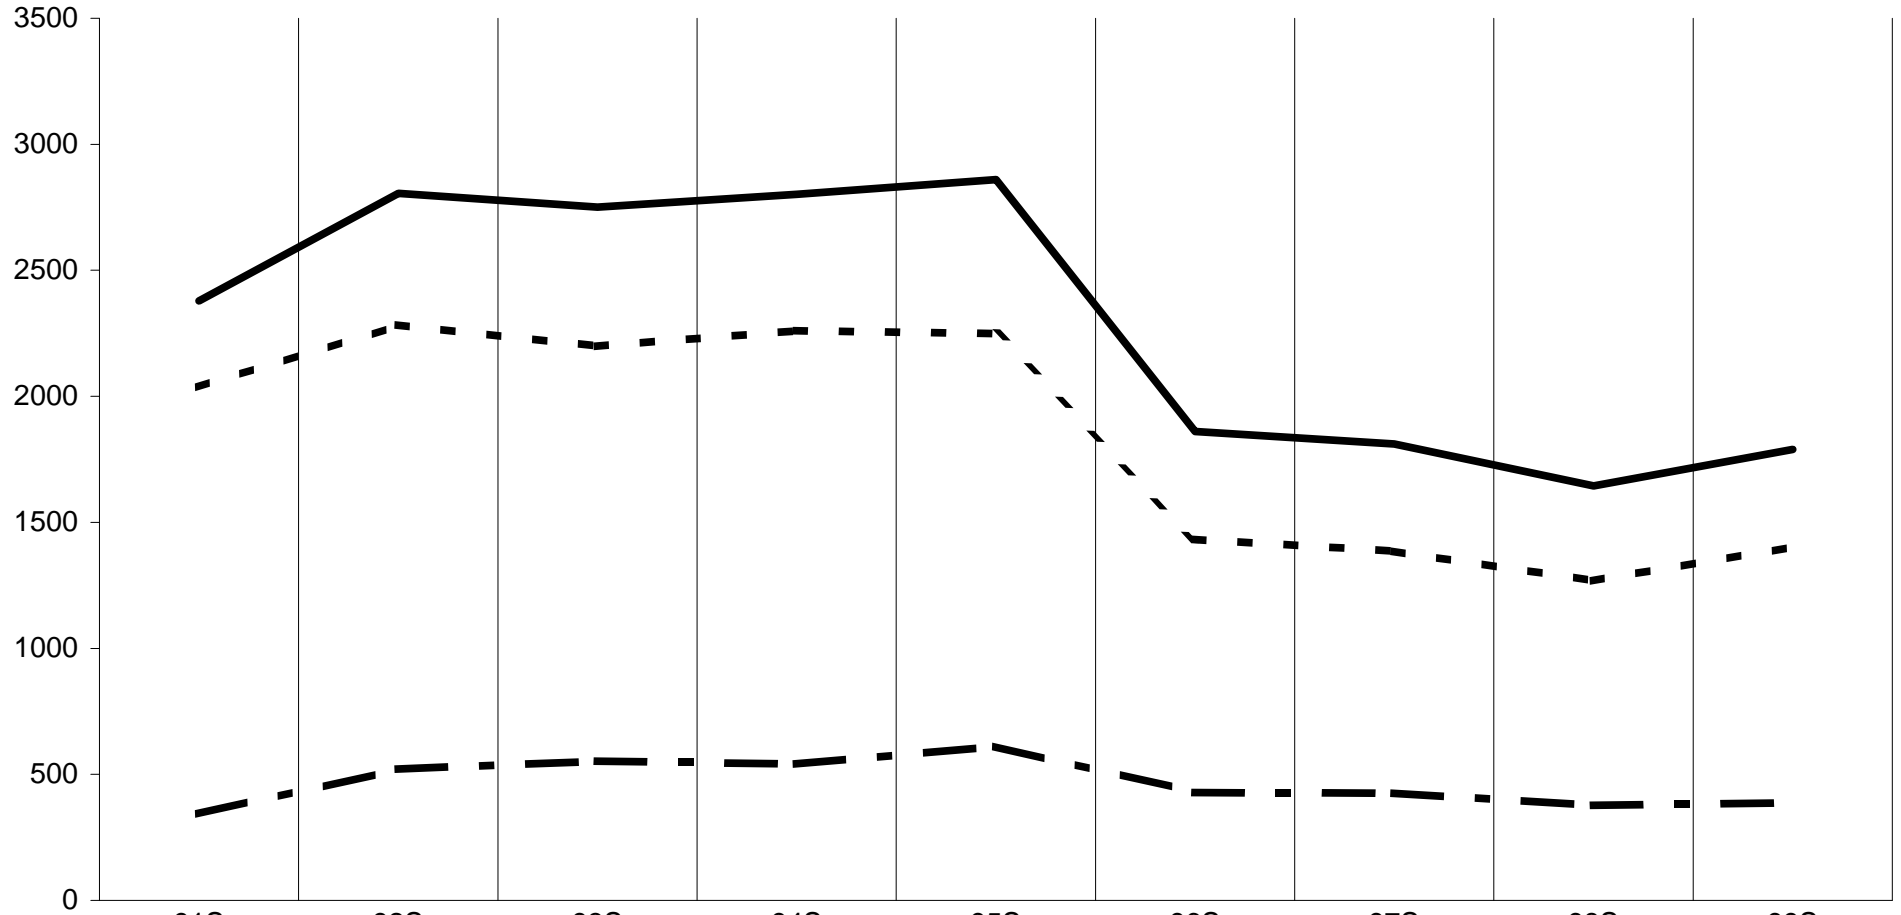

Universität Innsbruck
Entwicklung der Studien an der Fakultät Unbekannt
 (Universitätslehrgänge, Studia Irregularia, Außerordentliche Studierende)

— Ausländer	343	521	553	541	611	428	425	377	387
- - Inländer	2036	2284	2198	2261	2249	1433	1386	1268	1403
— Gesamt	2379	2805	2751	2802	2860	1861	1811	1645	1790