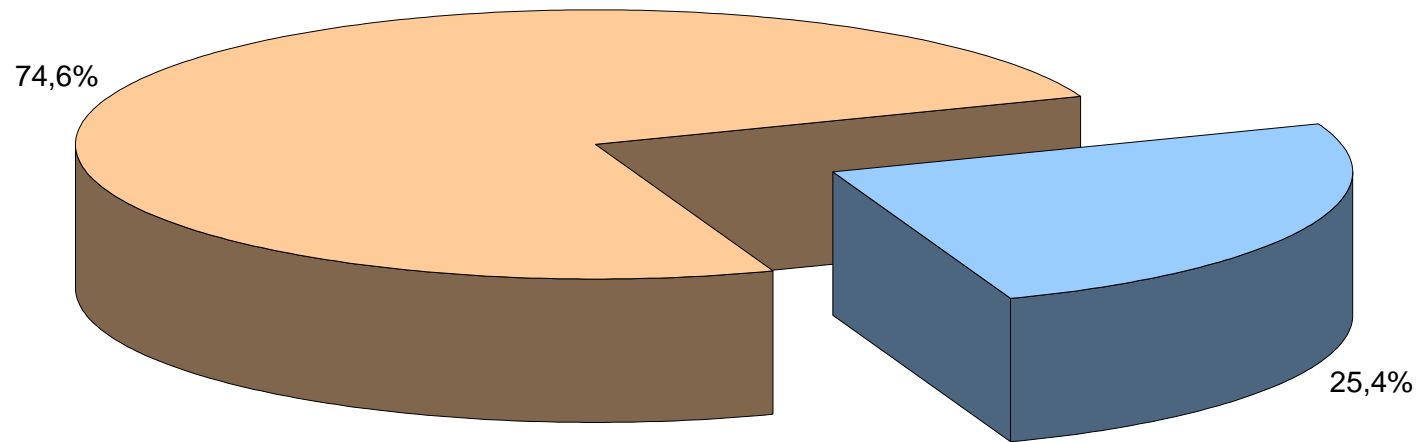

Universität Innsbruck
Verhältnis Inländer - Ausländer
(Aktive Studierende)
98W

Ausländer	7275
Inländer	21377
Gesamt	28652