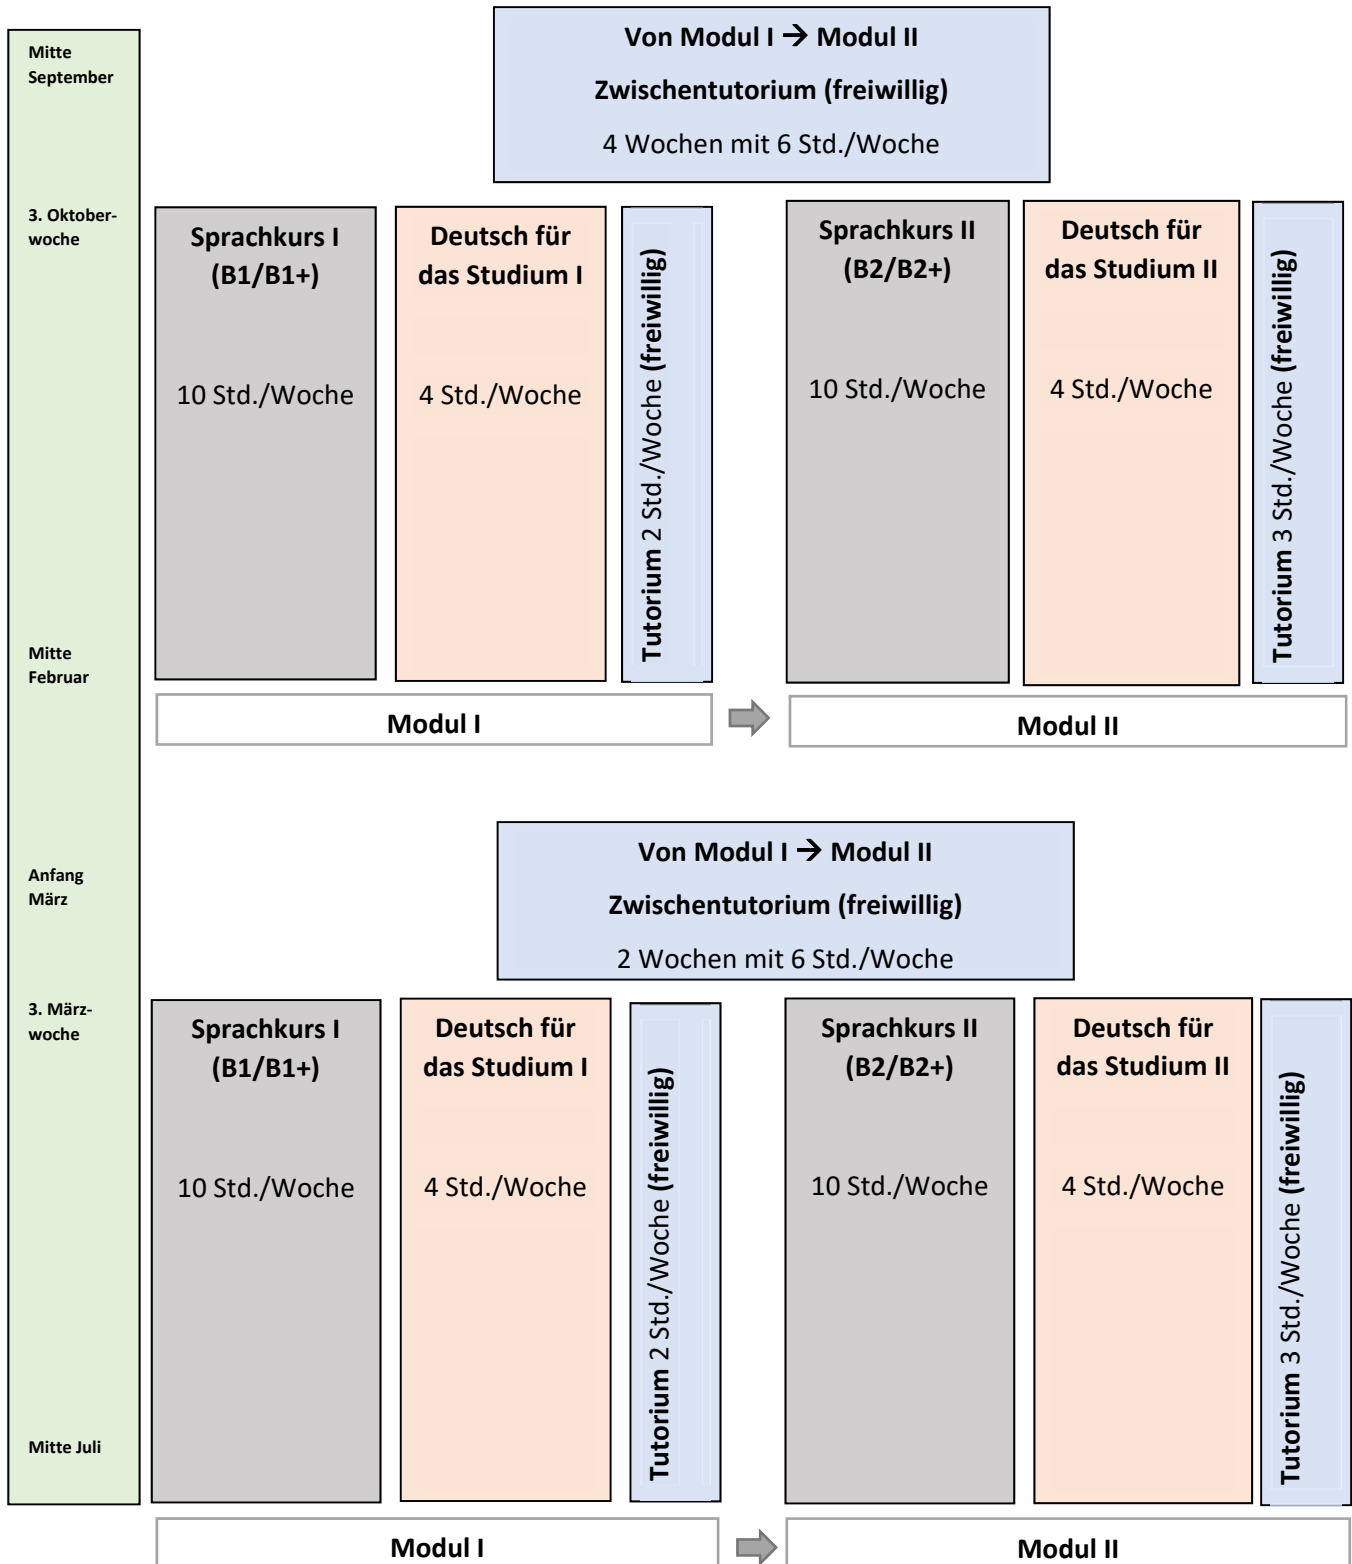

Struktur

Vorstudienlehrgang zur Vorbereitung auf die Ergänzungsprüfung Deutsch

Modul I oder Modul II?

- Wer ein A2-Zertifikat besitzt, besucht Modul I.
- Wer ein B1-Zertifikat besitzt, nimmt **in der Woche vor Kursbeginn am Einstufungstest** teil und wird dann ins Modul I oder ins Modul II eingestuft. Bitte geben Sie das B1-Zertifikat bei der Anmeldung ab. **Sie erhalten eine E-Mail mit der Einladung zum Einstufungstest.**

Deutschkurs, Deutsch für das Studium und Tutorium?

- Deutschkurs I und II: verpflichtend
- Deutsch für das Studium I und II: verpflichtend
- Tutorium: freiwillig

Termine & Räume

<https://www.uibk.ac.at/weiterbildung/ulg/vorstudienlehrgang-deutsch/index.html.de>