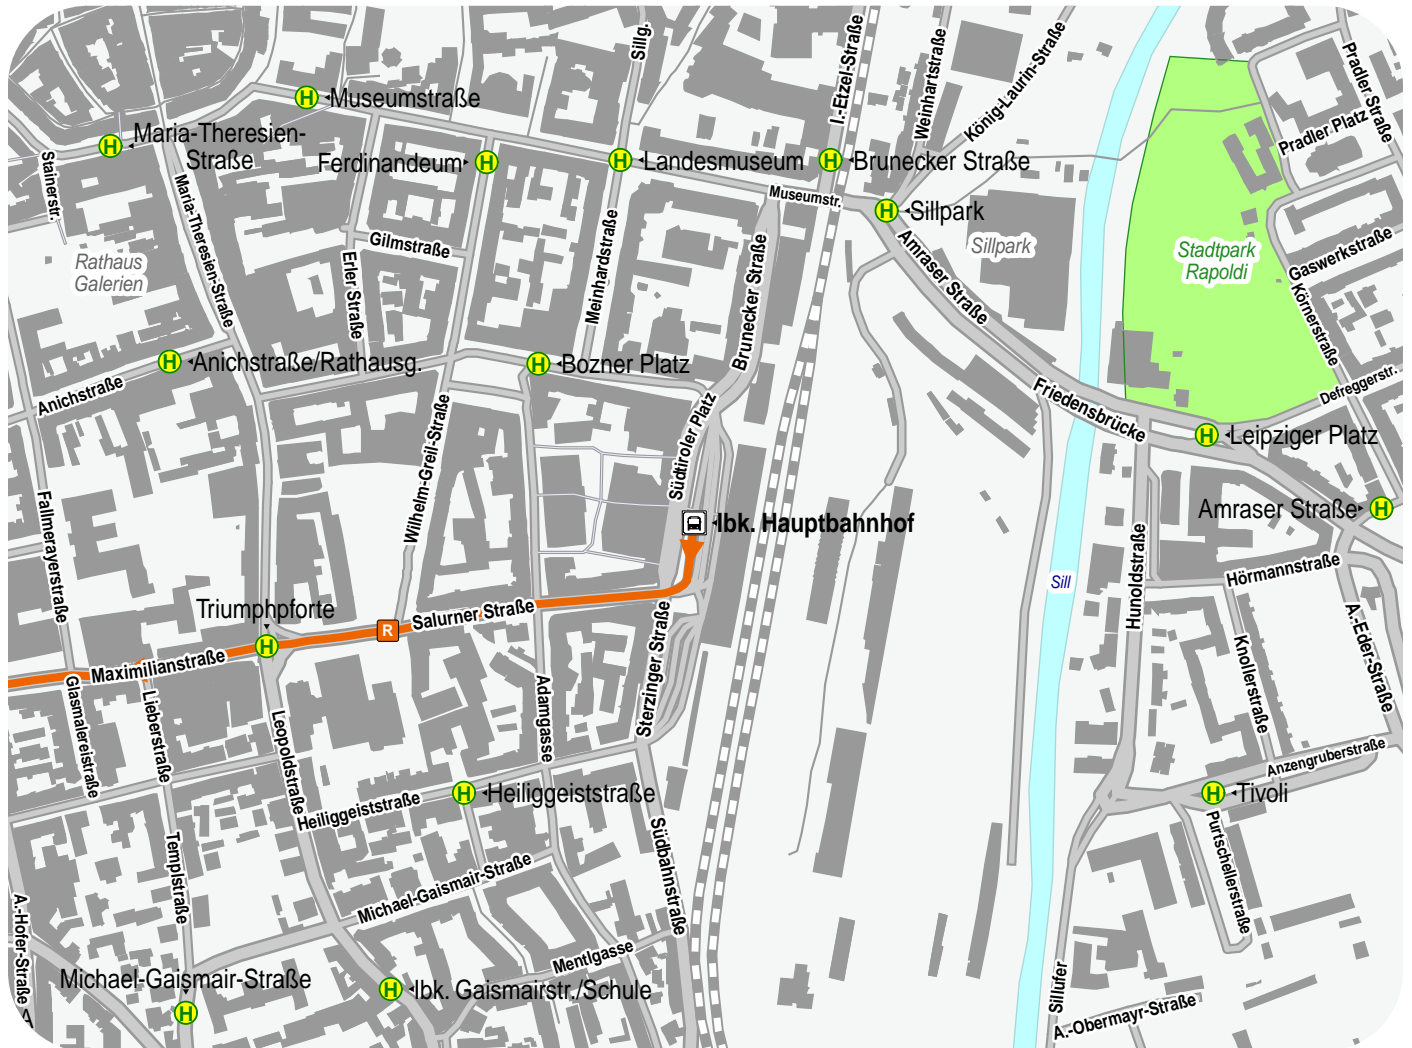

Umgebungskarte

Datum 19.12.2011
 Abfahrt 15:30
 Start lbk. Hauptbahnhof
 Ziel Innsbruck Fürstenweg

125 m 250 m 375 m 500 m

— R R Haltestelle
 A = Franz-Fischer-Straße

© Teleatlas & Stadt Innsbruck

IVB - Alle Angaben ohne Gewähr