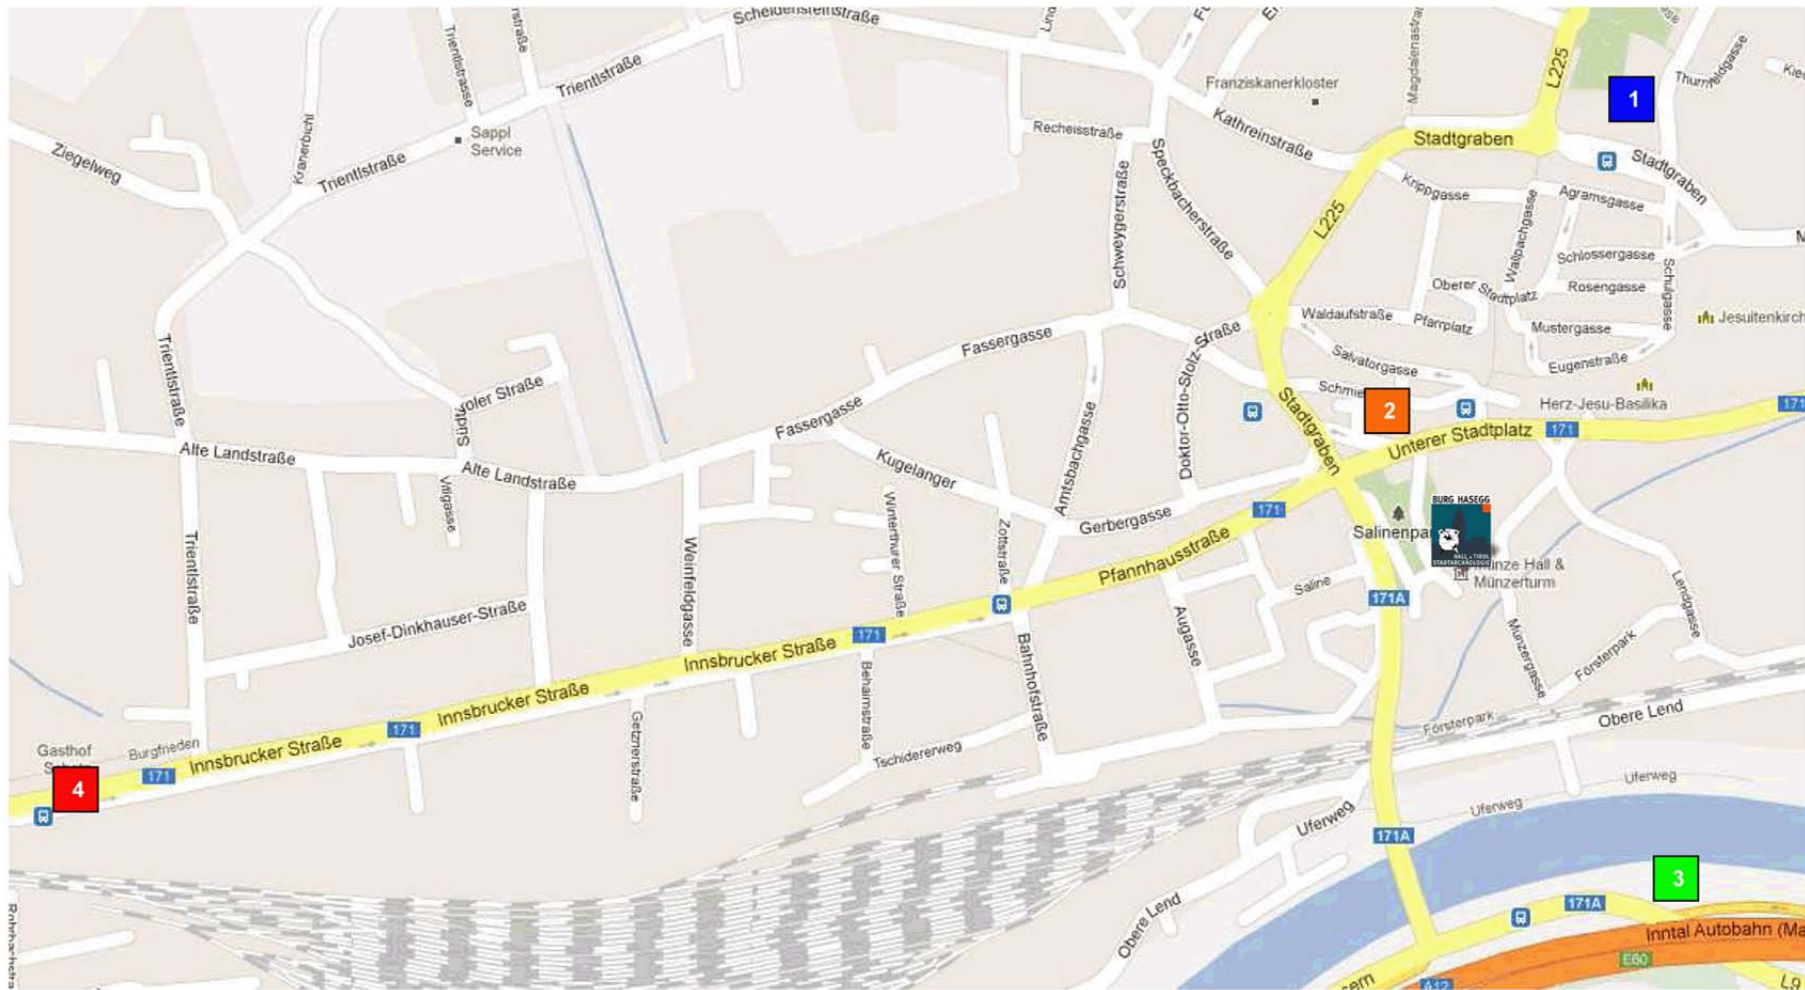

Stadtarchäologie Hall, Burg Hasegg 6

- 1
- 2
- 3
- 4

Parkhotel Hall, Thurnfeldgasse 1
Schlosshotel Goldener Engl, Unterer Stadtplatz 5
Gasthof Badl, Haller Innbrücke 4
Gasthof Schatz, Innsbrucker Strasse 62