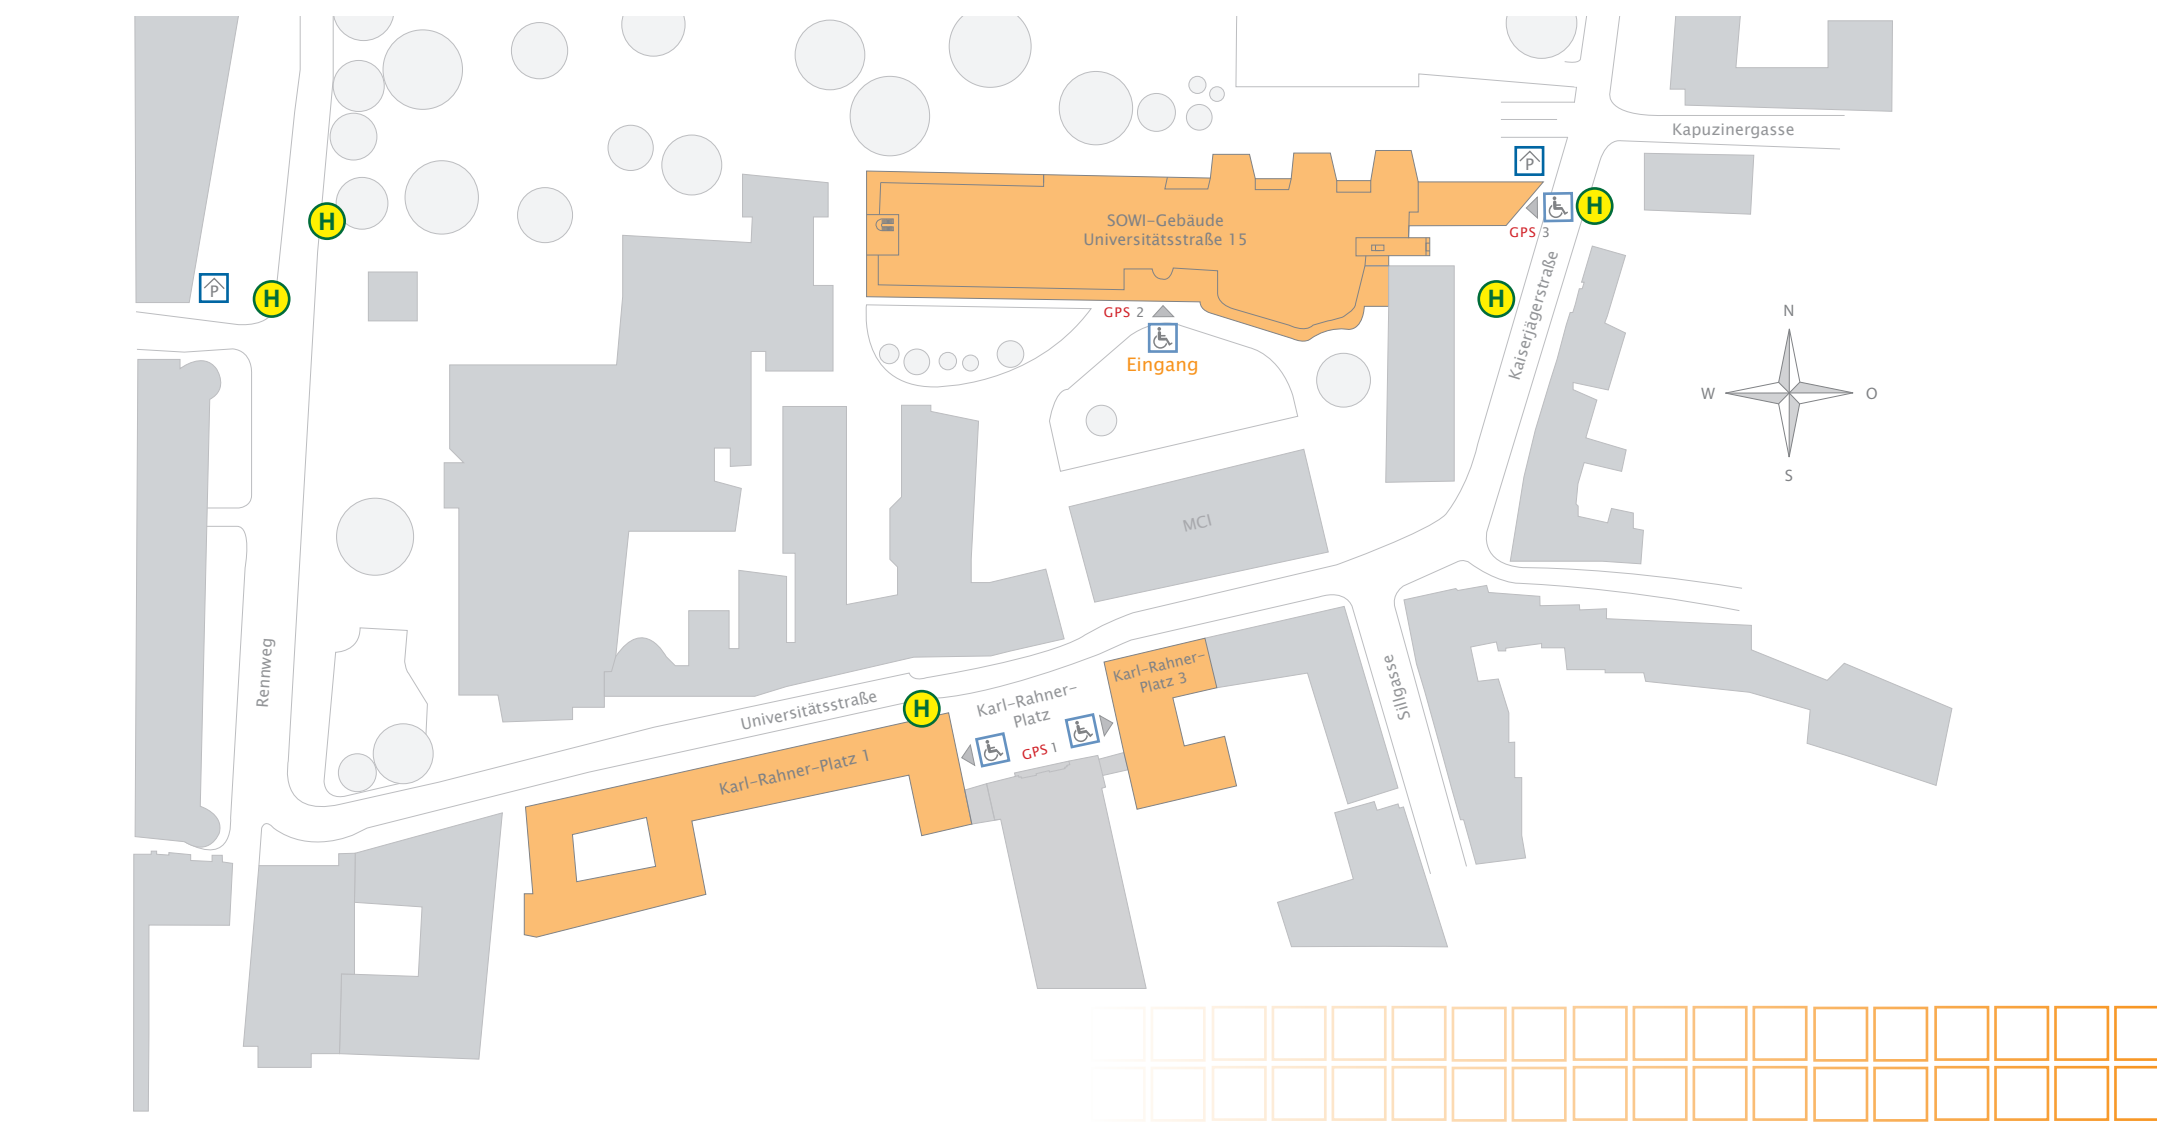

**Fakultät für Soziale und Politische Wissenschaften**

Dekanat: Universitätsstraße 15, Räume o.1.01 & o.1.02

Institut	Adresse/Sekretariat	Stockwerk	Raum
Institut für Medien, Gesellschaft und Kommunikation	Universitätsstraße 15	2. OG	W-2.54
Institut für Politikwissenschaft	Universitätsstraße 15	2. OG	W-2.43/40
Institut für Soziologie	Universitätsstraße 15	2. OG	W-2.05

**Fakultät für Volkswirtschaft und Statistik**

Dekanat: Karl-Rahner-Platz 3, EG, Raum EG-01

Institut	Adresse/Sekretariat	Stockwerk	Raum
Institut für Finanzwissenschaft	Universitätsstraße 15	4. OG	W-4.36
Institut für Statistik	Universitätsstraße 15	2. OG	O-2.18
Institut für Wirtschaftstheorie, Wirtschaftspolitik und Wirtschaftsgeschichte	Universitätsstraße 15	3. OG	W-3.29

**Service & Säle**

Service	Adresse	Stockwerk	Raum
Fakultäten Servicestelle (FSS)	Karl-Rahner-Platz 3	EG	
Prüfungsreferat	Universitätsstraße 15	EG	
Zentraler Informatikdienst (ZID)	Universitätsstraße 15	1. OG	
Universitäts- und Landesbibliothek (ULB)	Universitätsstraße 15	1. OG	
	Karl-Rahner-Platz 1	UG	
Mensa	Universitätsstraße 15	EG	
Österreichische HochschülerInnenschaft (ÖH)	Universitätsstraße 15	EG	
Studia	Universitätsstraße 15	EG	W-E.28
Säle	Adresse	Stockwerk	Raum
Aula	Universitätsstraße 15	EG	W-E.35
Hörsaal 1	Universitätsstraße 15	EG	O-E.03
Hörsaal 2	Universitätsstraße 15	EG	O-E.04
Hörsaal 3	Universitätsstraße 15	EG	O-E.06
Hörsaal 1	Karl-Rahner-Platz 3	EG	E09
Kaiser-Leopold-Saal	Karl-Rahner-Platz 3	2. OG	203
Madonnensaal	Karl-Rahner-Platz 3	2. OG	201