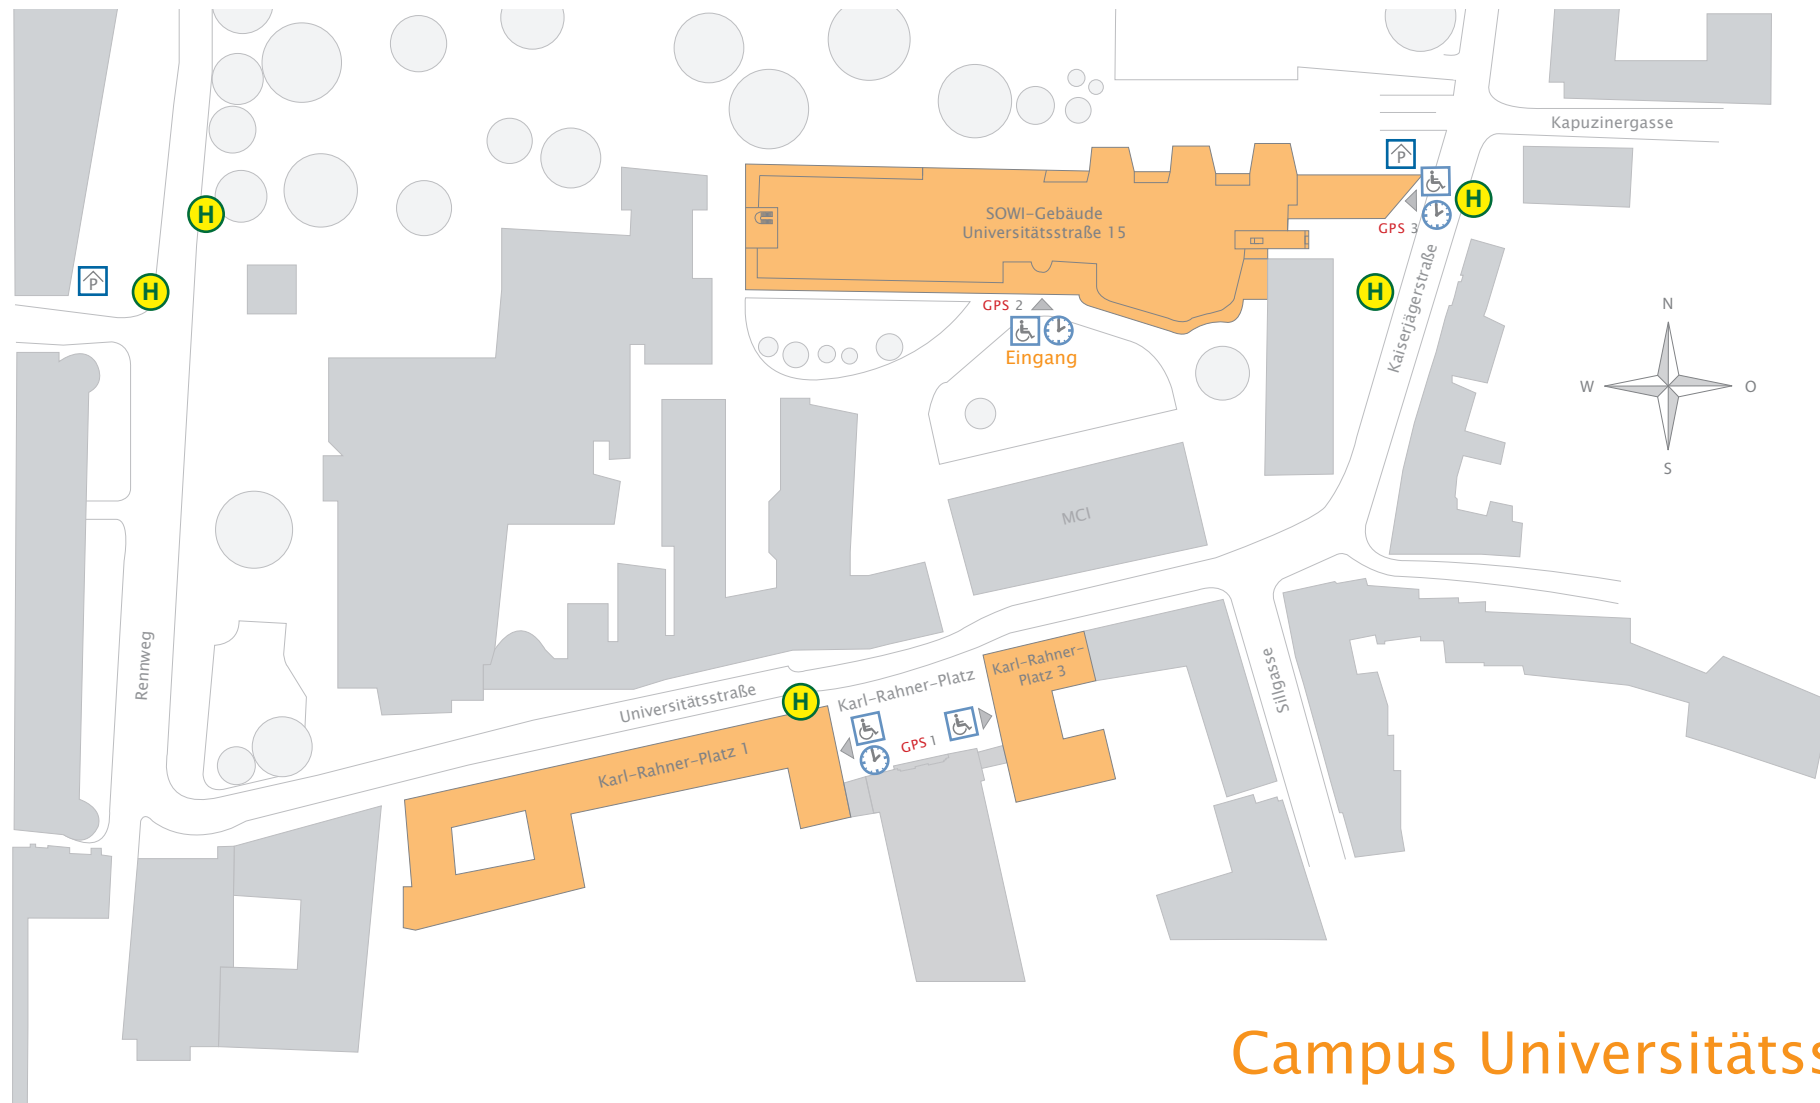

Campus Universitätsstraße

Fakultät für Betriebswirtschaft

Dekanat: Universitätsstraße 15, Raum 3.O-15

Institut	Adresse/Sekretariat	Stockwerk	Raum
Institut für Banken und Finanzen	Universitätsstraße 15	4. OG	O-4.07
Institut für Organisation und Lernen	Universitätsstraße 15	3. OG	O-3.49
Institut für Rechnungswesen, Steuerlehre und Wirtschaftsprüfung	Universitätsstraße 15	4. OG	O-4.44/43
Institut für Strategisches Management, Marketing und Tourismus	Universitätsstraße 15	3. OG	O-3.23
Institut für Wirtschaftsinformatik, Produktionswirtschaft und Logistik	Universitätsstraße 15	3. OG	W-3.10

Fakultät für Soziale und Politische Wissenschaften

Dekanat: Universitätsstraße 15, Räume o.1.01 & o.1.02

Institut	Adresse/Sekretariat	Stockwerk	Raum
Institut für Medien, Gesellschaft und Kommunikation	Universitätsstraße 15	2. OG	W-2.54
Institut für Politikwissenschaft	Universitätsstraße 15	2. OG	W-2.43/40
Institut für Soziologie	Universitätsstraße 15	2. OG	W-2.05

Fakultät für Volkswirtschaft und Statistik

Dekanat: Karl-Rahner-Platz 3, EG, Raum EG-01

Institut	Adresse/Sekretariat	Stockwerk	Raum
Institut für Finanzwissenschaft	Universitätsstraße 15	4. OG	W-4.36
Institut für Statistik	Universitätsstraße 15	2. OG	O-2.18
Institut für Wirtschaftstheorie, Wirtschaftspolitik und Wirtschaftsgeschichte	Universitätsstraße 15	3. OG	W-3.29

Mensa	Adresse	Stockwerk	Raum
Österreichische HochschülerInnenschaft (ÖH)	Universitätsstraße 15	EG	
Studia	Universitätsstraße 15	EG	W-E.28

Säle	Adresse	Stockwerk	Raum
Aula	Universitätsstraße 15	EG	W-E.35
Hörsaal 1	Universitätsstraße 15	EG	O-E.03
Hörsaal 2	Universitätsstraße 15	EG	O-E.04
Hörsaal 3	Universitätsstraße 15	EG	O-E.06
Hörsaal 1	Karl-Rahner-Platz 3	EG	E09
Kaiser-Leopold-Saal	Karl-Rahner-Platz 3	2. OG	203
Madonnensaal	Karl-Rahner-Platz 3	2. OG	201