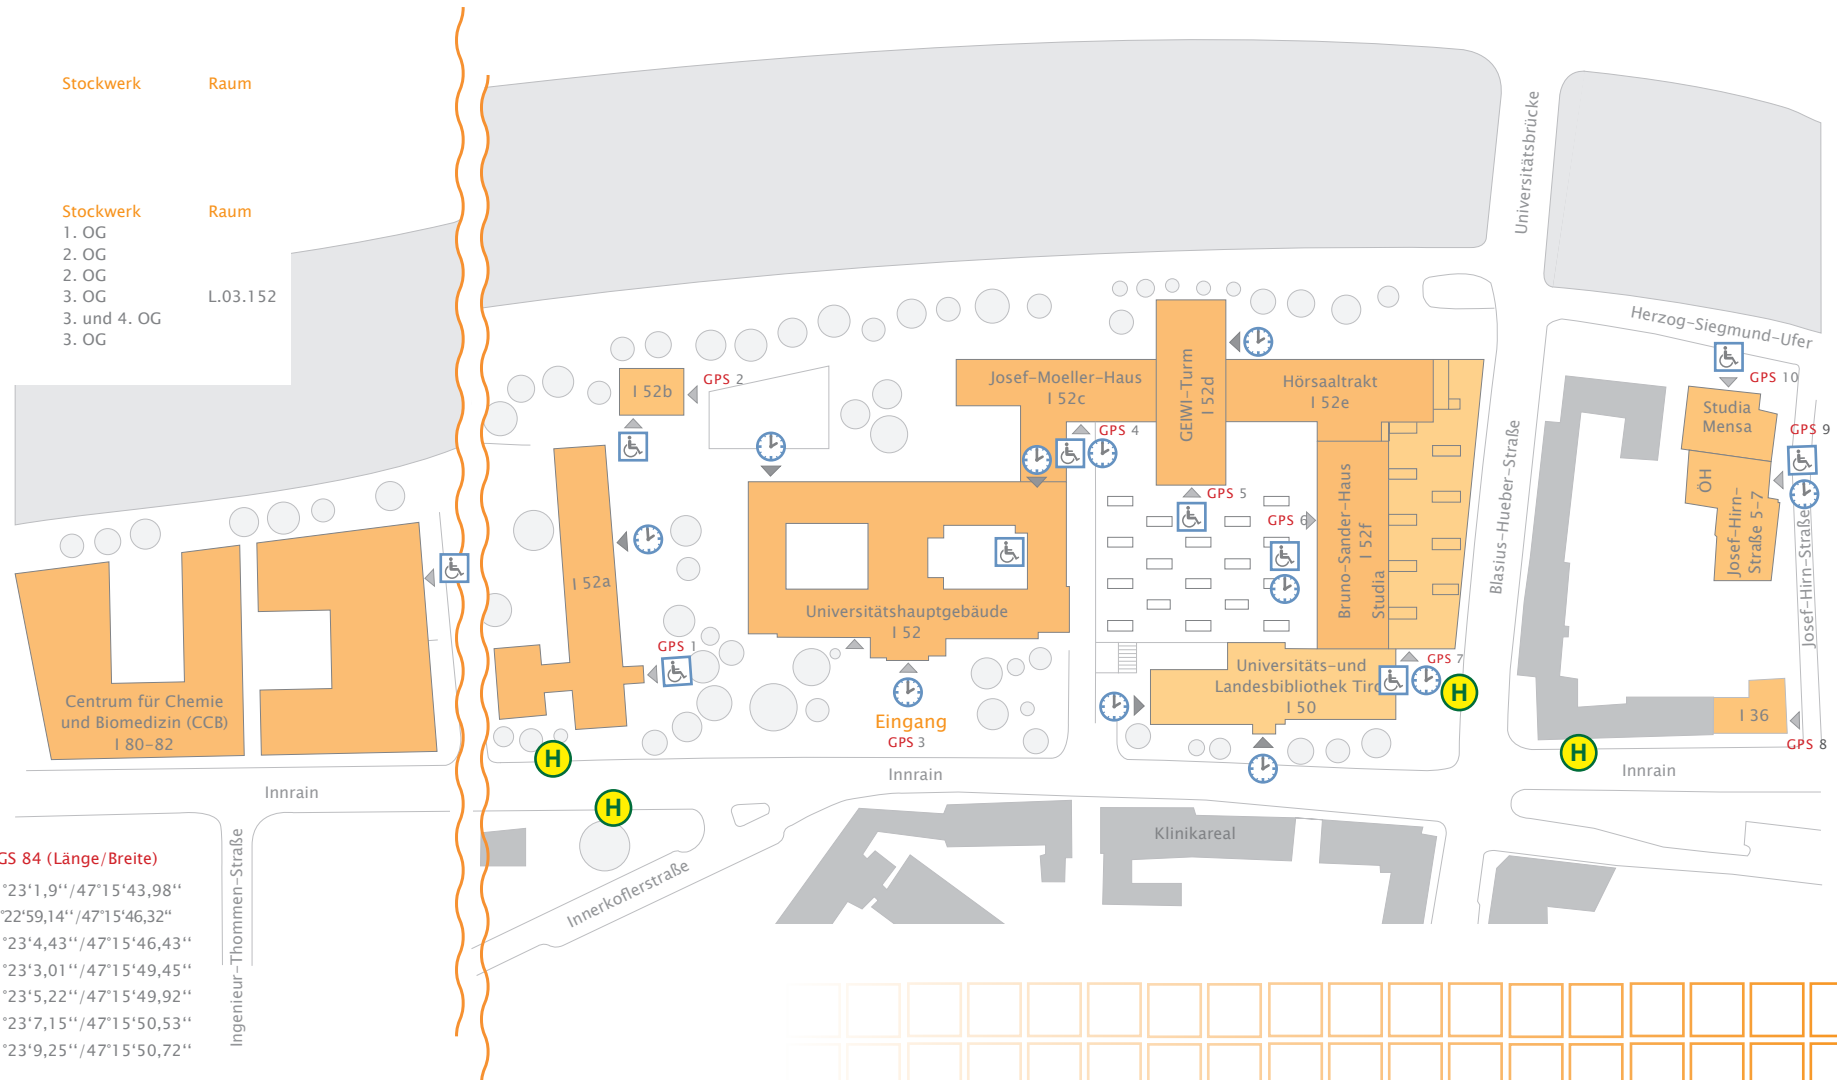

Rechtswissenschaftliche Fakultät

Dekanat: Innrain 52, EG, Raum 0034	
Institut	Adresse/Sekretariat
Institut für Arbeits- und Sozialrecht, Wohn- und Immobilienrecht und Rechtsinformatik	Innrain 52
Institut für Europarecht und Völkerrecht	Innrain 52
Institut für Italienisches Recht	Innrain 52
Institut für Öffentliches Recht, Staats- und Verwaltungslehre	Innrain 52d
Institut für Römisches Recht und Rechtsgeschichte	Innrain 52
Institut für Strafrecht, Strafprozessrecht und Kriminologie	Innrain 52
Institut für Unternehmens- und Steuerrecht	Innrain 52
Institut für Zivilgerichtliches Verfahren	Innrain 36
Institut für Zivilrecht	Innrain 52

School of Education

Dekanat: Innrain 52f 5.OG, Raum 60529	
Institut	Adresse/Sekretariat
Institut für LehrerInnenbildung und Schulforschung	Innrain 52
Institut für Fachdidaktik	Christoph-Probst-Platz
Bereich Didaktik der Naturwissenschaften, Geographie, Informatik und Mathematik (DINGIM)	Innrain 52d
Bereich Didaktik der Sprachen (DIS)	Innrain 52d

GPS

	WGS 84 (Länge/Breite)
1 I 52a	11°23'1,9"/47°15'43,98"
2 I 52b	11°22'59,14"/47°15'46,32"
3 Universitätshauptgebäude	11°23'4,43"/47°15'46,43"
4 Josef-Moeller-Haus	11°23'3,01"/47°15'49,45"
5 GEIWI-Turm	11°23'5,22"/47°15'49,92"
6 Bruno-Sander-Haus	11°23'7,15"/47°15'50,53"
7 ULB	11°23'9,25"/47°15'50,72"
8 Institut für Unternehmens- und Steuerrecht	11°23'14,21"/47°15'53,24"
9 ÖH	11°23'10,64"/47°15'54,99"
10 Mensa	11°23'9,45"/47°15'55,14"