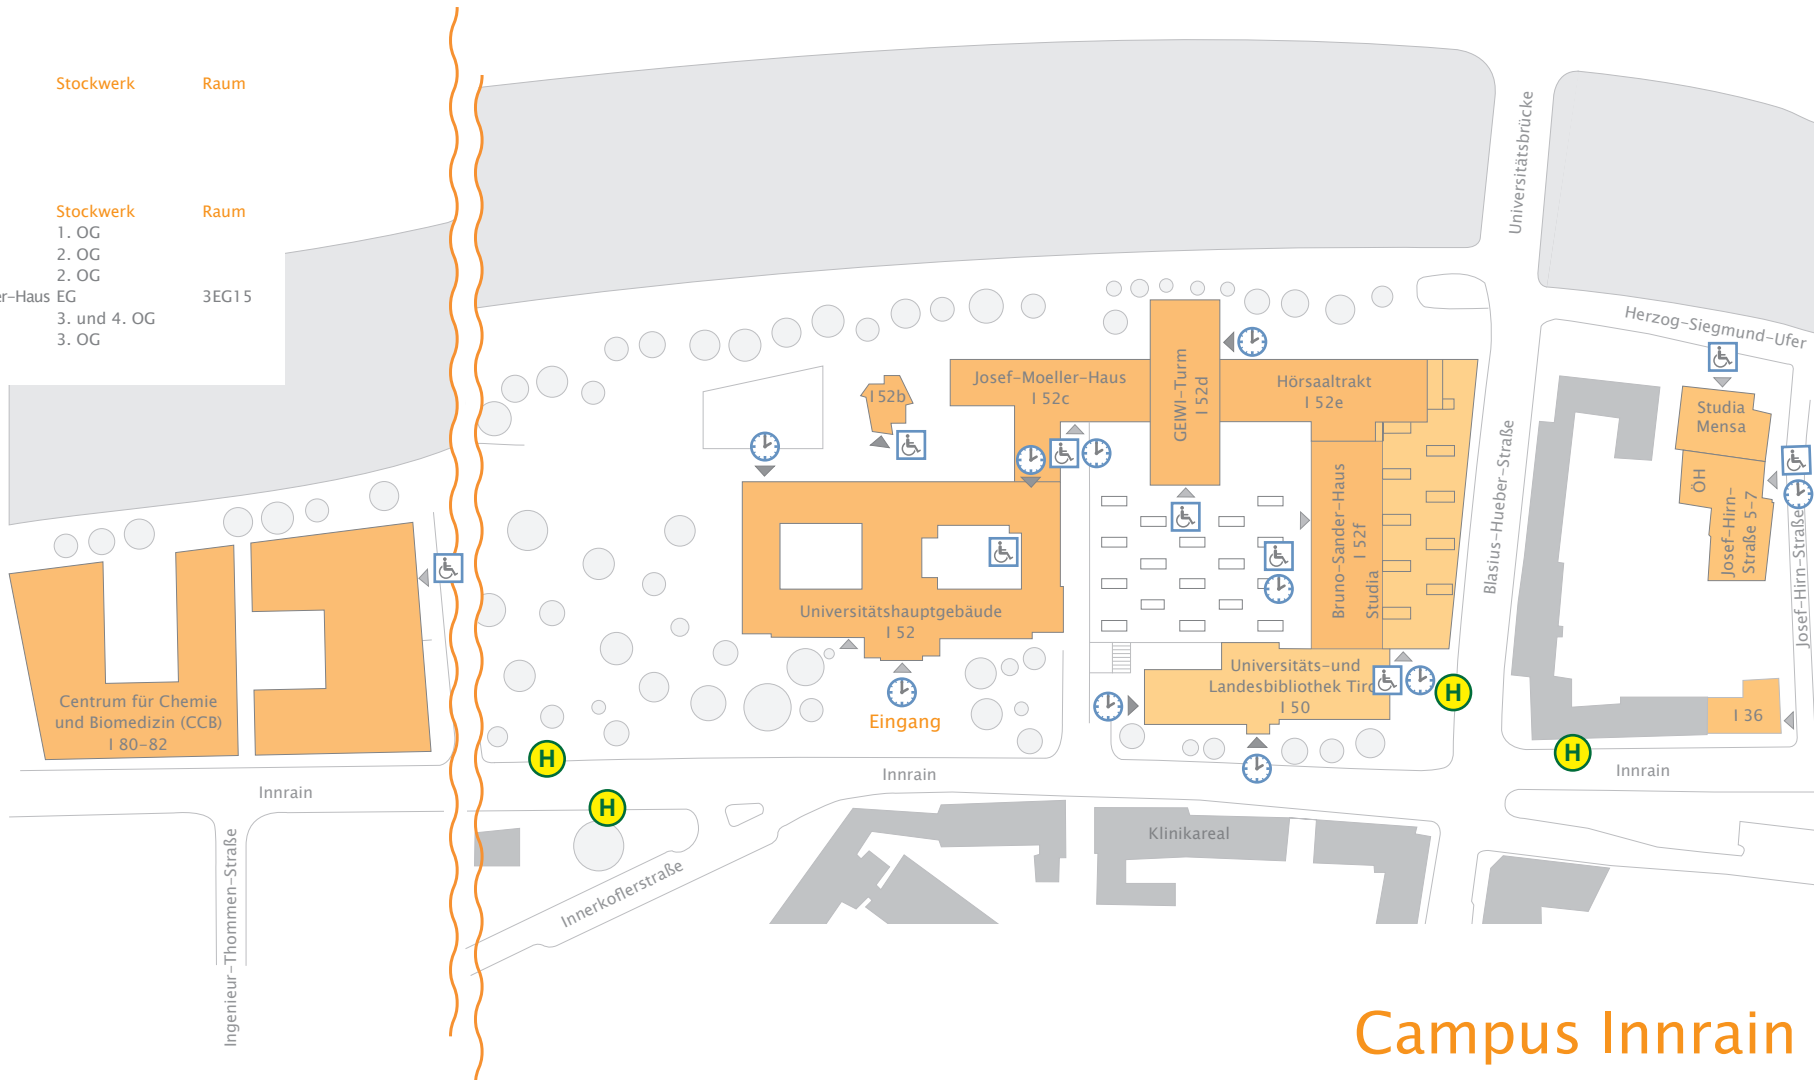

Adresse/Sekretariat	Stockwerk	Raum
Innrain 52	3. OG	3063/3054
Innrain 52	3. OG	3006
Innrain 52	3. OG	3094
Innrain 52d	10. OG	41029
Innrain 52	2. OG	2105/2031
Innrain 52	EG	0025
Innrain 52	EG	0060
Innrain 36	2. OG	
Innrain 52	2. OG	2065
Innrain 52	EG	0052

Fakultät für Bildungswissenschaften

Dekanat: Innrain 52f, 5. OG, Raum 60526

Institut
Institut für Erziehungswissenschaften
Institut für Kommunikation im Berufsleben und Psychotherapie

Adresse/Sekretariat	Stockwerk	Raum
Liebeneggstraße 8		
Schöpfstraße 3		

Fakultät für Chemie und Pharmazie

Dekanat: Innrain 52f, 5. OG, Raum 60525

Institut
Institut für Allgemeine, Anorganische und Theoretische Chemie
Institut für Analytische Chemie und Radiochemie
Institut für Organische Chemie
Institut für Physikalische Chemie
Institut für Pharmazie
Institut für Biochemie
Forschungsinstitut für Textilchemie und Textilphysik

Adresse/Sekretariat	Stockwerk	Raum
Innrain 80-82	1. OG	
Innrain 80-82	2. OG	
Innrain 80-82	2. OG	
Innrain 52c, Josef-Moeller-Haus	EG	3EG15
Innrain 80-82	3. und 4. OG	
Innrain 80-82	3. OG	
Dornbirn		

Campus Innrain

Service

Universitätsrat
Rektorat
Senat
Studienabteilung
Fakultäten Servicestelle (FSS)

Büro für Öffentlichkeitsarbeit
Prüfungsreferat
Zentraler Informatikdienst (ZID)
Universitäts- und Landesbibliothek (ULB)
Mensa

Adresse	Stockwerk	Raum
Innrain 52	1. OG	
Innrain 52	1. OG	
Innrain 52	1. OG	
Innrain 52	EG	
Innrain 52	1. OG	1032
Innrain 52f	5. OG	60519
Innrain 52c, Josef-Moeller-Haus	1. OG	
Innrain 52d	1. OG	40101
Innrain 52e	1. OG	
Innrain 52f	UG	
Innrain 52	UG	
Herzog-Siegfried-Ufer 5	1. OG	
Innrain 52f	EG	
Innrain 80-82	EG	
Josef-Hirn-Straße 5-7	EG	
Innrain 52f	EG	
Herzog-Siegfried-Ufer 5	EG	
Josef-Hirn-Straße 5-7		
Innrain 52b		
Innrain 52f	1. OG	
Innrain 52f	1. OG	

Säle

Aula
Senatssitzungssaal
University of New Orleans Saal
Hörsaal A - B
Hörsaal E, F, G
Archäologisches Museum
Hörsaal 1
Hörsaal 2 - 3
Hörsaal 4 - 7
L.EG.220
L.EG.200
M.EG.280

Adresse	Stockwerk	Raum
Innrain 52	1. OG	1001
Innrain 52	1. OG	1050
Innrain 52	1. OG	1119
Innrain 52	EG	
Innrain 52	2. OG	
Innrain 52	3. OG	
Innrain 52c	1. OG	30132
Innrain 52d	EG	
Innrain 52e	EG	
Innrain 80-82	EG	
Innrain 80-82	EG	
Innrain 80-82	EG	

Der Campus Innrain ist barrierefrei.

Abkürzungen:

EG.....Erdgeschoss
OG.....Obergeschoss
UG.....Untergeschoss
I.....Innrain