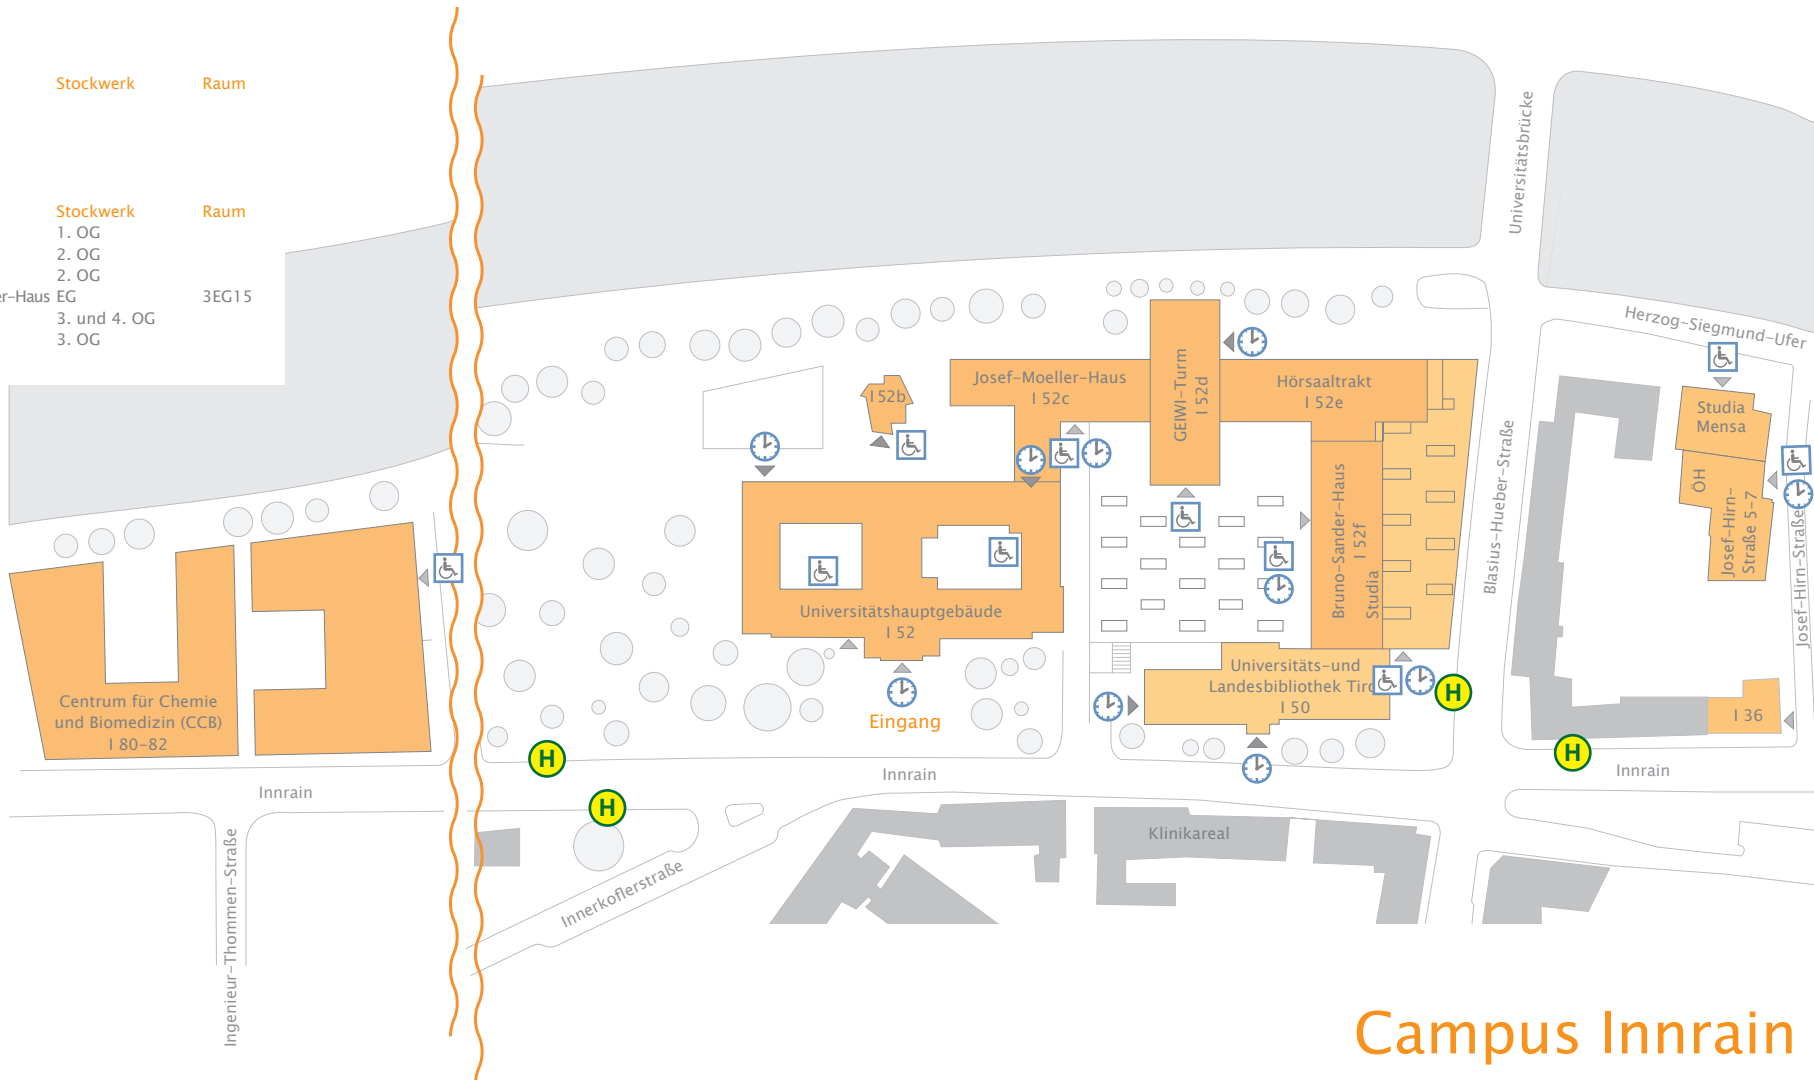

Adresse/Sekretariat	Stockwerk	Raum
Innrain 52	3. OG	3063/3054
Innrain 52	3. OG	3006
Innrain 52	3. OG	3094
Innrain 52d	10. OG	41029
Innrain 52	2. OG	2105/2031
Innrain 52	EG	0025
Innrain 52	EG	0060
Innrain 36	2. OG	
Innrain 52	2. OG	2065
Innrain 52	EG	0052

Institut für Zivilgerichtliches Verfahren
Institut für Zivilrecht

Fakultät für Bildungswissenschaften

Dekanat: Innrain 52f, 5. OG, Raum 60526

Institut
Institut für Erziehungswissenschaften
Institut für Kommunikation im Berufsleben und Psychotherapie

Adresse/Sekretariat	Stockwerk	Raum
Liebeneggstraße 8		
Schöpfstraße 3		

Fakultät für Chemie und Pharmazie

Dekanat: Innrain 52f, 5. OG, Raum 60525

Institut
Institut für Allgemeine, Anorganische und Theoretische Chemie
Institut für Analytische Chemie und Radiochemie
Institut für Organische Chemie
Institut für Physikalische Chemie
Institut für Pharmazie
Institut für Biochemie
Forschungsinstitut für Textilchemie und Textilphysik

Adresse/Sekretariat	Stockwerk	Raum
Innrain 80-82	1. OG	
Innrain 80-82	2. OG	
Innrain 80-82	2. OG	
Innrain 52c, Josef-Moeller-Haus	EG	3EG15
Innrain 80-82	3. und 4. OG	
Innrain 80-82	3. OG	
Dornbirn		

Campus Innrain

Service

Universitätsrat
Rektorat
Senat
Studienabteilung
Fakultäten Servicestelle (FSS)

Büro für Öffentlichkeitsarbeit
Prüfungsreferat
Zentraler Informatikdienst (ZID)
Universitäts- und Landesbibliothek (ULB)
Mensa

UBI-Chat (Café/Snack)
Café 80/20 (CCB Mensa)
Österreichische HochschülerInnenschaft (ÖH)
Studia
Studia-Copysshop
Universitätspfarre
Familienservice
Internationales Sprachenzentrum (ISI)
Koordinationsstelle für Weiterbildung

Adresse	Stockwerk	Raum
Innrain 52	1. OG	
Innrain 52	1. OG	
Innrain 52	1. OG	
Innrain 52	EG	
Innrain 52	1. OG	1032
Innrain 52f	5. OG	60519
Innrain 52c, Josef-Moeller-Haus	1. OG	
Innrain 52d	1. OG	40101
Innrain 52e	1. OG	
Innrain 52f	UG	
Innrain 52	UG	
Herzog-Siegmund-Ufer 5	1. OG	
Innrain 52f	EG	
Innrain 80-82	EG	
Josef-Hirn-Straße 5-7	EG	
Innrain 52f	EG	
Herzog-Siegmund-Ufer 5	EG	
Josef-Hirn-Straße 5-7		
Innrain 52b		
Innrain 52f	1. OG	
Innrain 52f	1. OG	

Säle

Aula
Senatssitzungssaal
University of New Orleans Saal
Hörsaal A - B
Hörsaal E, F, G
Archäologisches Museum
Hörsaal 1
Hörsaal 2 - 3
Hörsaal 4 - 7
L.EG.220
L.EG.200
M.EG.280

Adresse	Stockwerk	Raum
Innrain 52	1. OG	1001
Innrain 52	1. OG	1050
Innrain 52	1. OG	1119
Innrain 52	EG	
Innrain 52	2. OG	
Innrain 52	3. OG	
Innrain 52c	1. OG	30132
Innrain 52d	EG	
Innrain 52e	EG	
Innrain 80-82	EG	
Innrain 80-82	EG	
Innrain 80-82	EG	

Der Campus Innrain ist barrierefrei.

Abkürzungen:

EG.....Erdgeschoss
OG.....Obergeschoss
UG.....Untergeschoss
I.....Innrain