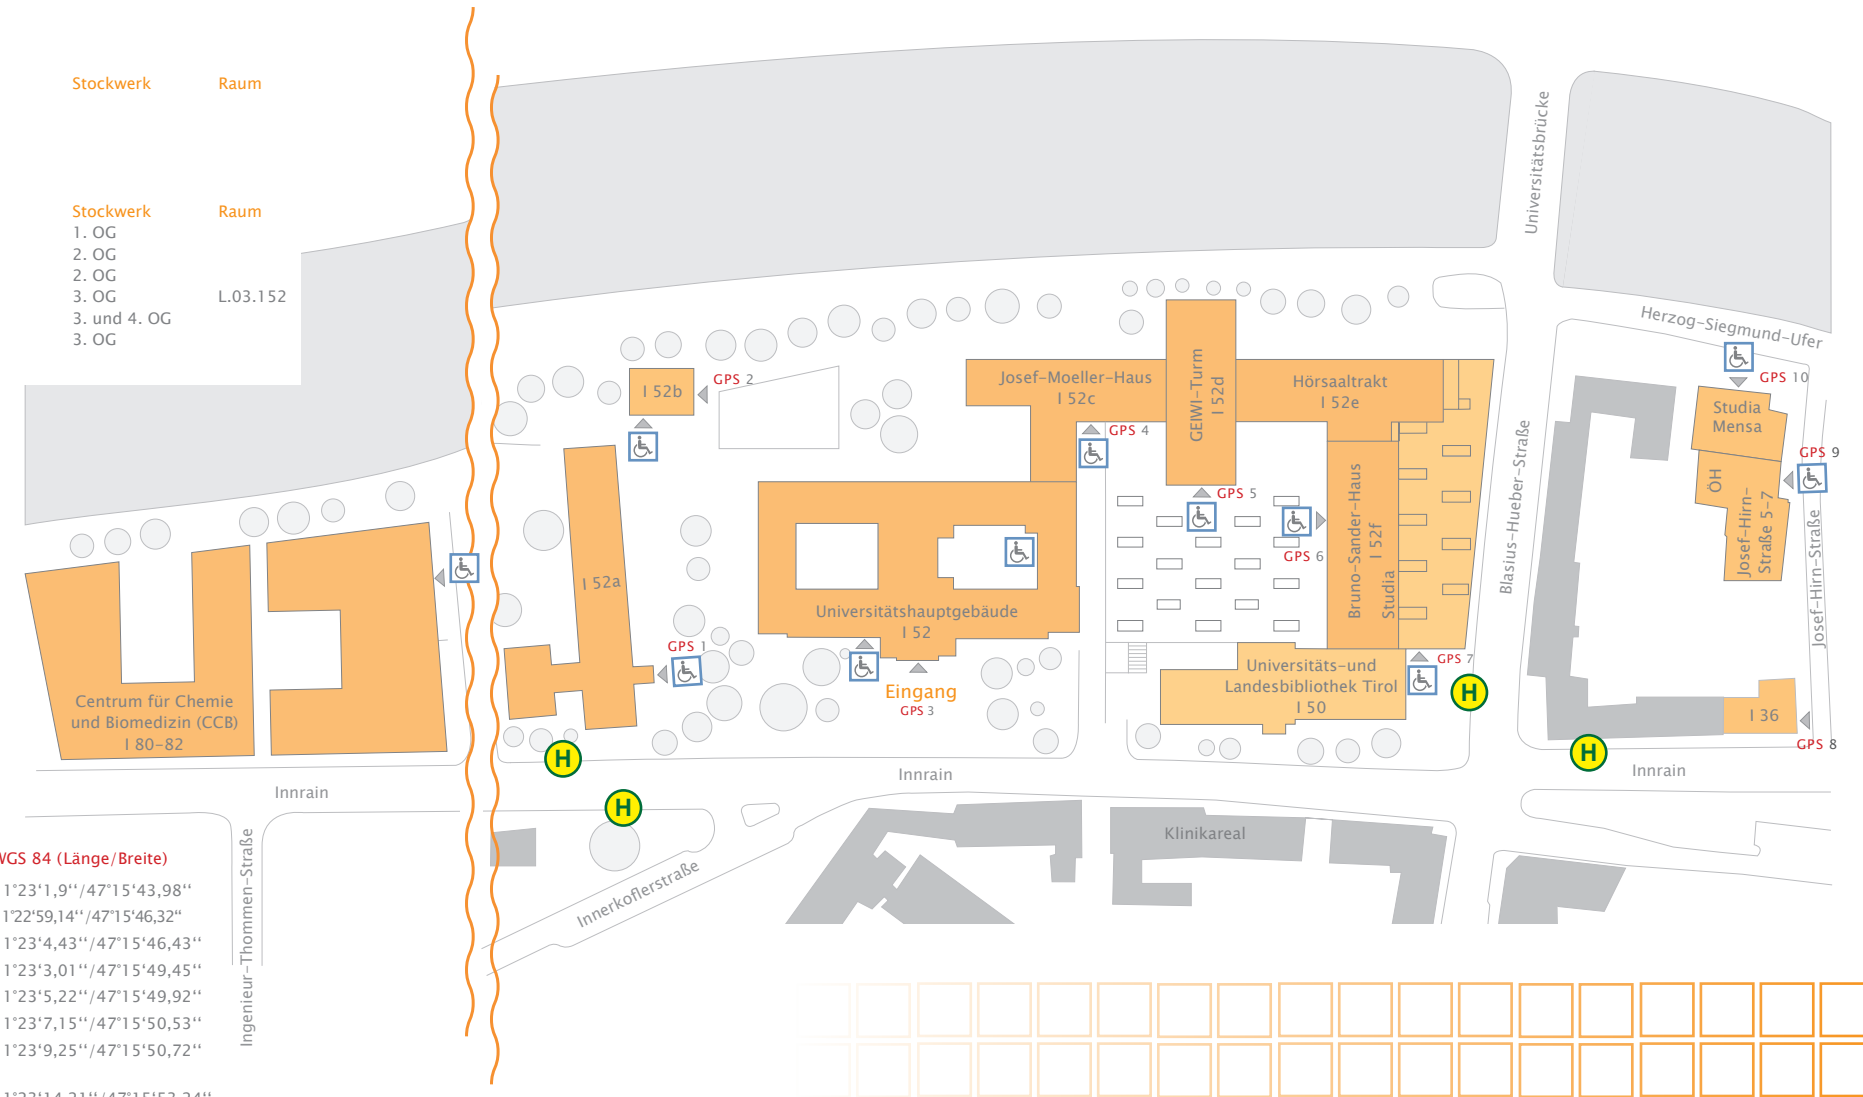

Rechtswissenschaftliche Fakultät

Dekanat: Innrain 52, EG, Raum 0034	
Institut	Adresse/Sekretariat
Institut für Arbeits- und Sozialrecht, Wohn- und Immobilienrecht und Rechtsinformatik	Innrain 52
Institut für Europarecht und Völkerrecht	Innrain 52
Institut für Italienisches Recht	Innrain 52
Institut für Öffentliches Recht, Staats- und Verwaltungslehre	Innrain 52d
Institut für Römisches Recht und Rechtsgeschichte	Innrain 52
Institut für Strafrecht, Strafprozessrecht und Kriminologie	Innrain 52
Institut für Unternehmens- und Steuerrecht	Innrain 52
Institut für Zivilgerichtliches Verfahren	Innrain 36
Institut für Zivilrecht	Innrain 52

School of Education

Dekanat: Innrain 52f 5.OG, Raum 60529	
Institut	Adresse/Sekretariat
Institut für LehrerInnenbildung und Schulforschung	Innrain 52
	Christoph-Probst-Platz
Institut für Fachdidaktik	Innrain 52d
Bereich Didaktik der Naturwissenschaften, Geographie, Informatik und Mathematik (DINGIM)	Innrain 52d
Bereich Didaktik der Sprachen (DIS)	Innrain 52d

GPS

	WGS 84 (Länge/Breite)
1 I 52a	11°23'1,9"/47°15'43,98"
2 I 52b	11°22'59,14"/47°15'46,32"
3 Universitätshauptgebäude	11°23'4,43"/47°15'46,43"
4 Josef-Moeller-Haus	11°23'3,01"/47°15'49,45"
5 GEWI-Turm	11°23'5,22"/47°15'49,92"
6 Bruno-Sander-Haus	11°23'7,15"/47°15'50,53"
7 ULB	11°23'9,25"/47°15'50,72"
8 Institut für Unternehmens- und Steuerrecht	11°23'14,21"/47°15'53,24"
9 ÖH	11°23'10,64"/47°15'54,99"
10 Mensa	11°23'9,45"/47°15'55,14"