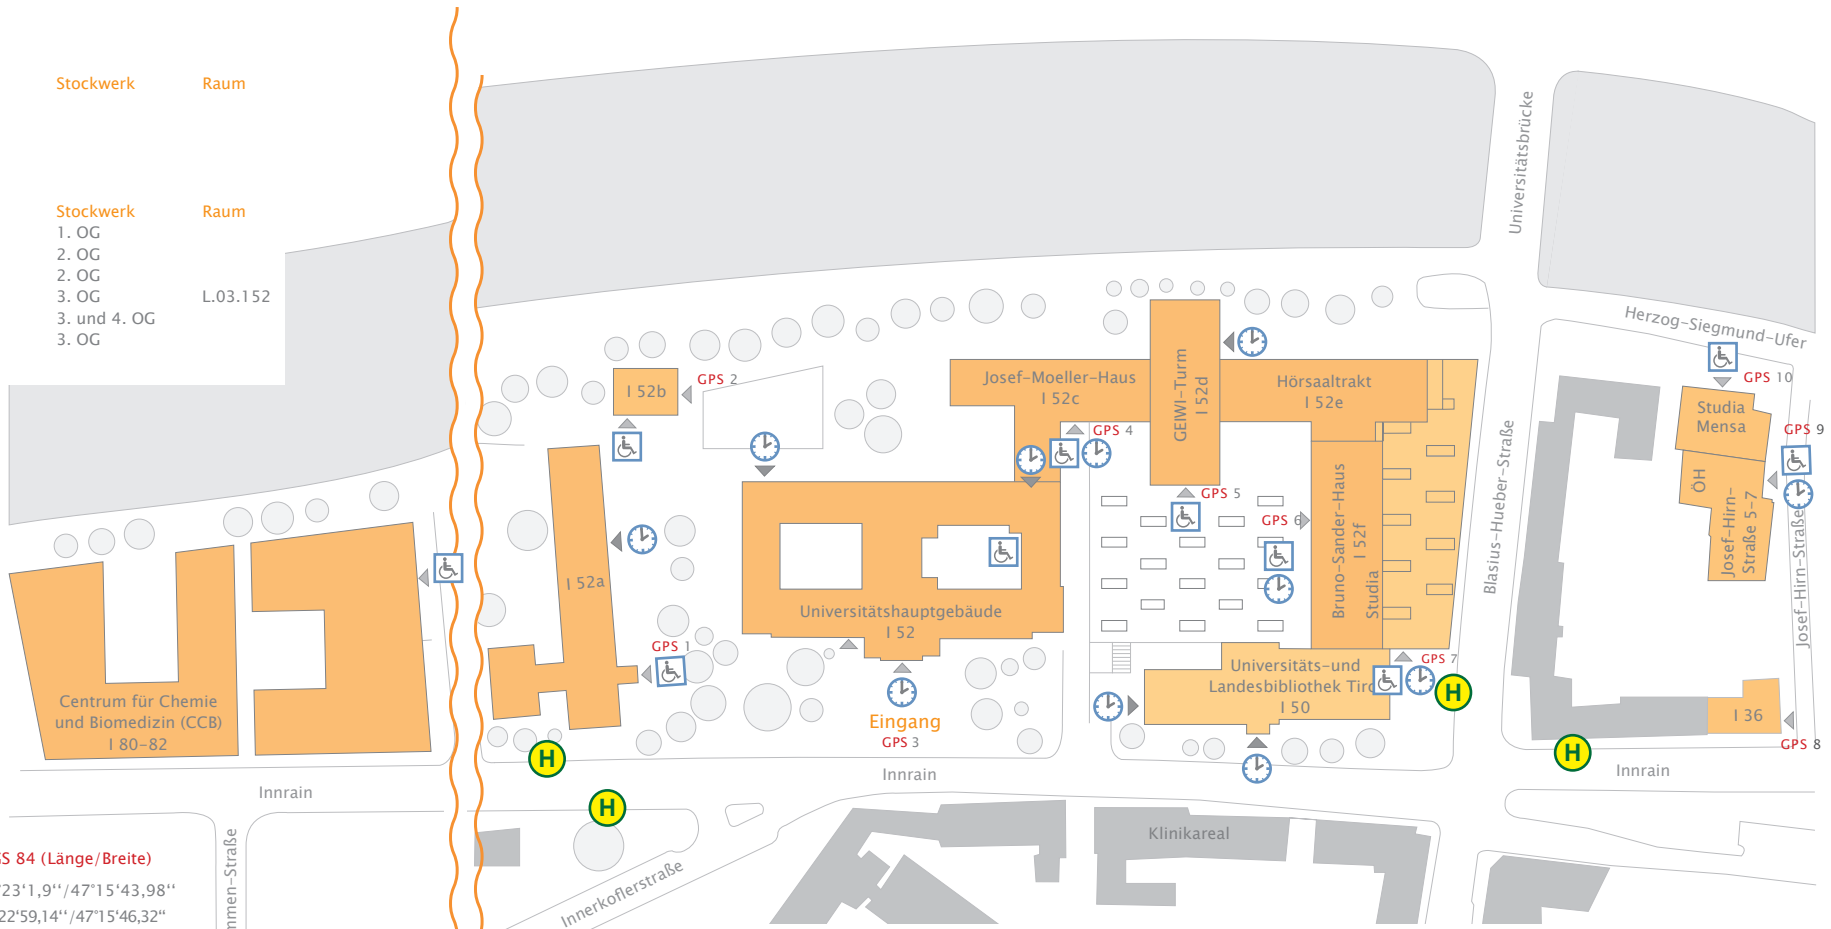

Adresse/Sekretariat	Stockwerk	Raum
Innrain 80-82	1. OG	
Innrain 80-82	2. OG	
Innrain 80-82	2. OG	
Innrain 80-82	3. OG	L.03.152
Innrain 80-82	3. und 4. OG	
Innrain 80-82	3. OG	
Dornbirn		

GPS	WGS 84 (Länge/Breite)
1 I 52a	11°23'1,9"/47°15'43,98"
2 I 52b	11°22'59,14"/47°15'46,32"
3 Universitätshauptgebäude	11°23'4,43"/47°15'46,43"
4 Josef-Moeller-Haus	11°23'3,01"/47°15'49,45"
5 GEWI-Turm	11°23'5,22"/47°15'49,92"
6 Bruno-Sander-Haus	11°23'7,15"/47°15'50,53"
7 ULB	11°23'9,25"/47°15'50,72"
8 Institut für Unternehmens- und Steuerrecht	11°23'14,21"/47°15'53,24"
9 ÖH	11°23'10,64"/47°15'54,99"
10 Mensa	11°23'9,45"/47°15'55,14"