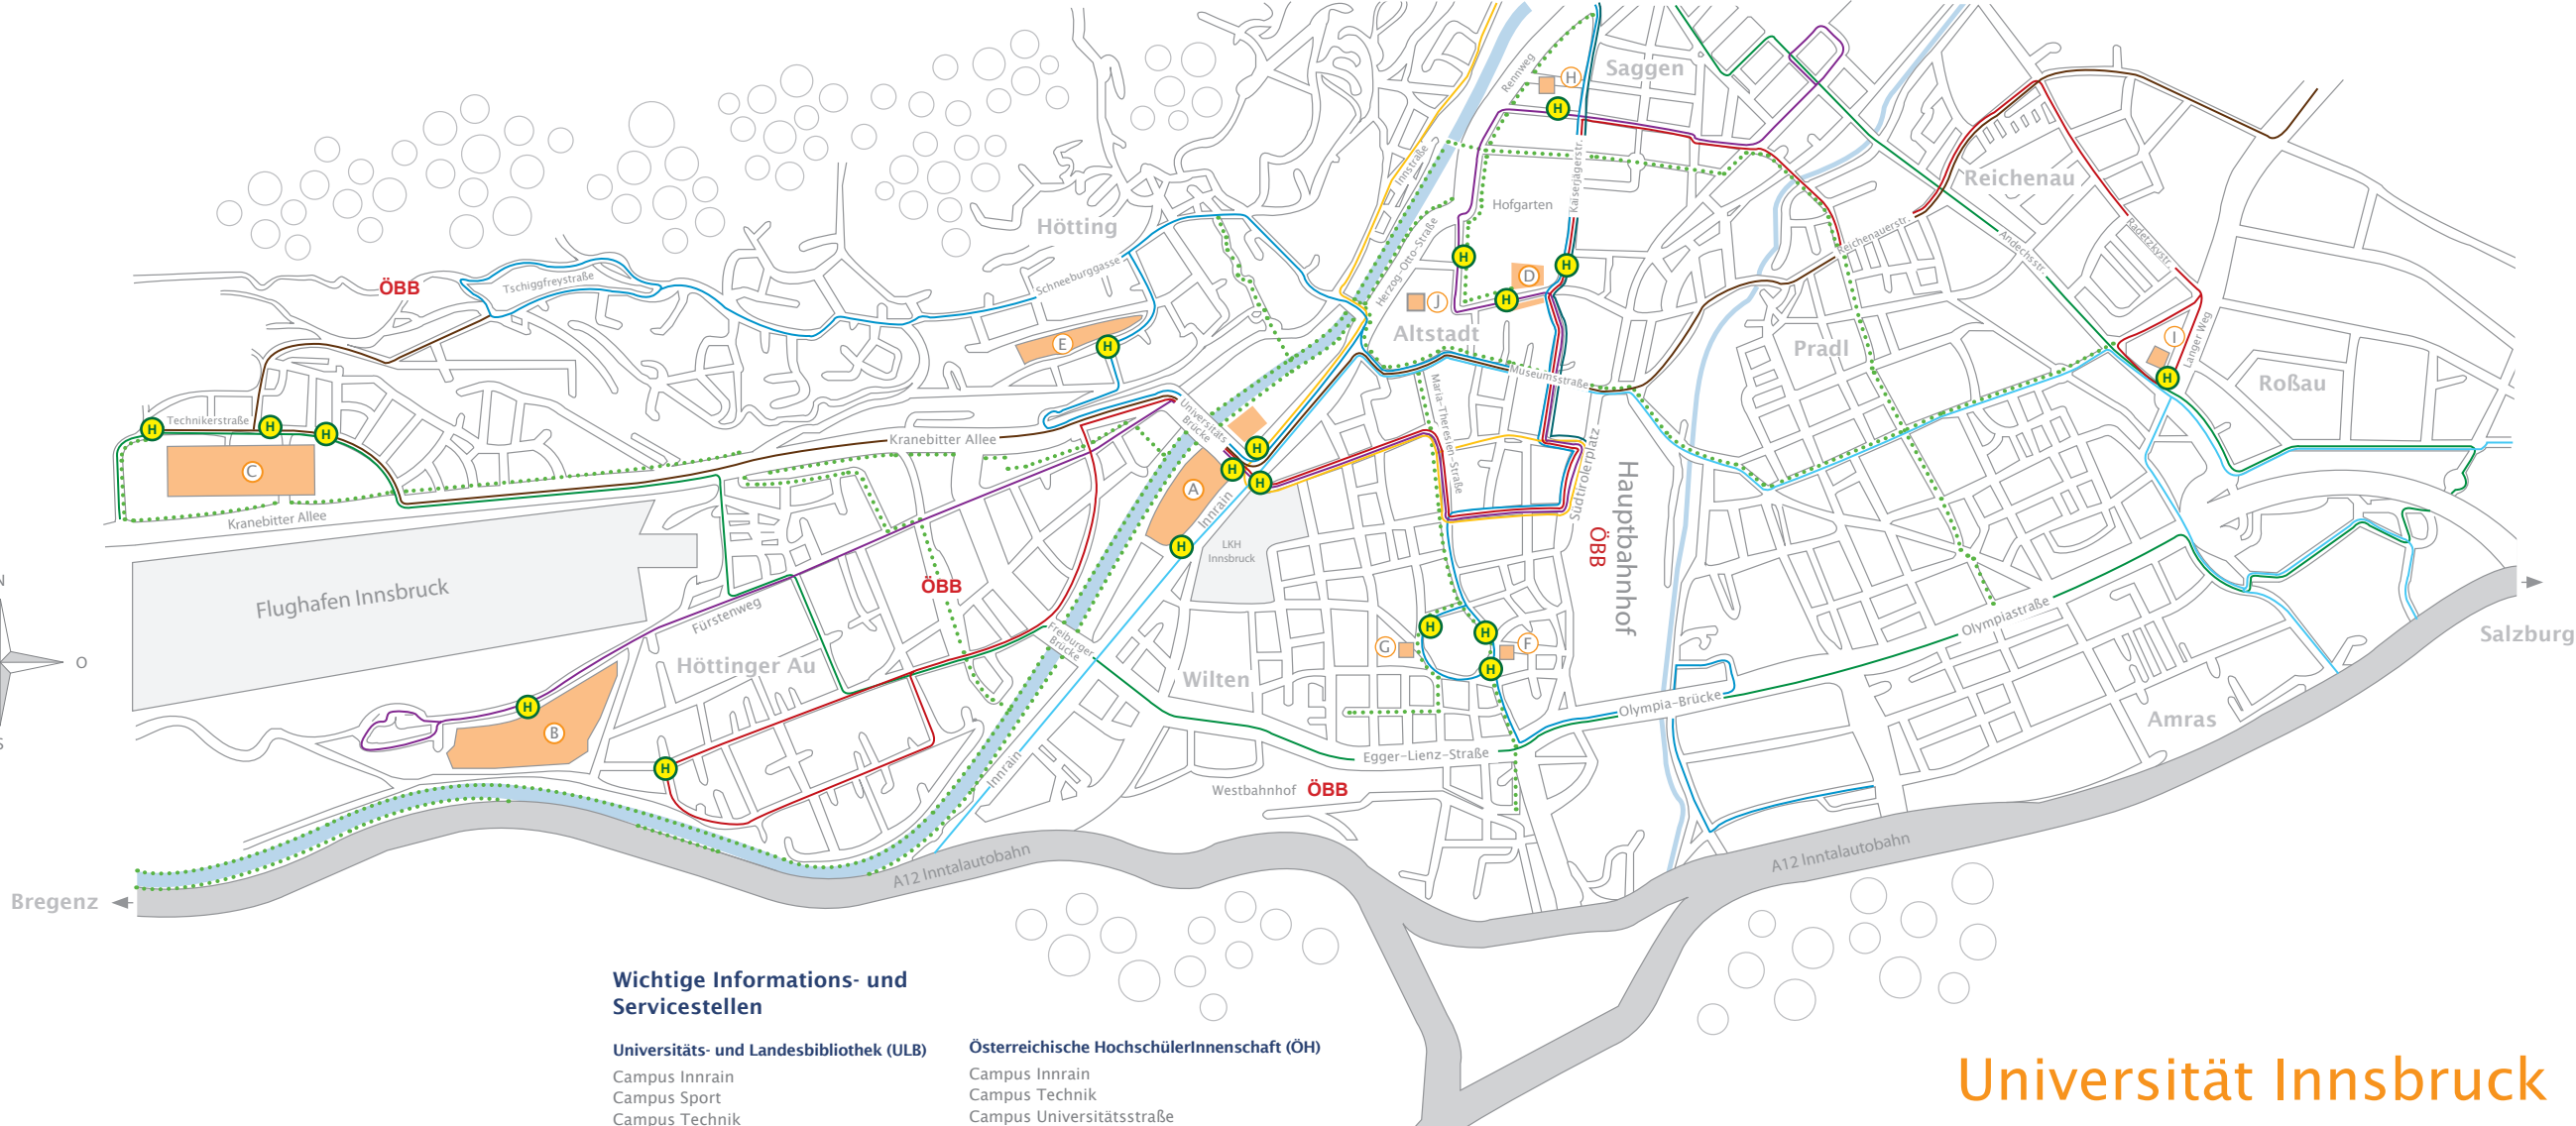

E Institut für Botanik

Sternwartestraße 15

F Institut für Erziehungswissenschaften

Liebeneggstraße 8

Schöpfstraße 3

H Institut für Musikwissenschaften

Karl-Schönherr-Straße 3

I Zentrum für Alte Kulturen

Langer Weg 11

J Claudiana

Herzog-Friedrich-Straße 3

**Wichtige Informations- und
Servicestellen**

Universitäts- und Landesbibliothek (ULB)

Campus Innrain
Campus Sport
Campus Technik
Campus Universitätsstraße
Fachbibliothek Atrium im Zentrum für
Alte Kulturen, Langer Weg 11
Medizinisch-Biologische Fachbibliothek,
Fritz-Pregl-Straße 3
Außenmagazin Bachlechnerstraße,
Bachlechnerstraße 46

Studienabteilung

Campus Innrain

Internationales Sprachenzentrum (ISI)

Campus Innrain

Koordinationsstelle für Weiterbildung

Campus Innrain

Zentraler Informatikdienst (ZID)

Campus Innrain
Campus Sport
Campus Technik
Campus Universitätsstraße

Büro für Internationale Beziehungen

Herzog-Friedrich-Straße 3

Österreichische HochschülerInnenschaft (ÖH)

Campus Innrain
Campus Technik
Campus Universitätsstraße

USI

Campus Sport

Mensa

Campus Innrain
Campus Sport
Campus Technik
Campus Universitätsstraße
Zentrum für Alte Kulturen

Studia

Campus Innrain
Campus Technik
Campus Universitätsstraße

Stipendienstelle

Andreas-Hofer-Straße 46

Stadt Innsbruck/Bürgerservice

Rathausgalerien, Maria-Theresien-Straße 18

Schöpfstraße 3

Universität Innsbruck

Verkehrsverbindungen