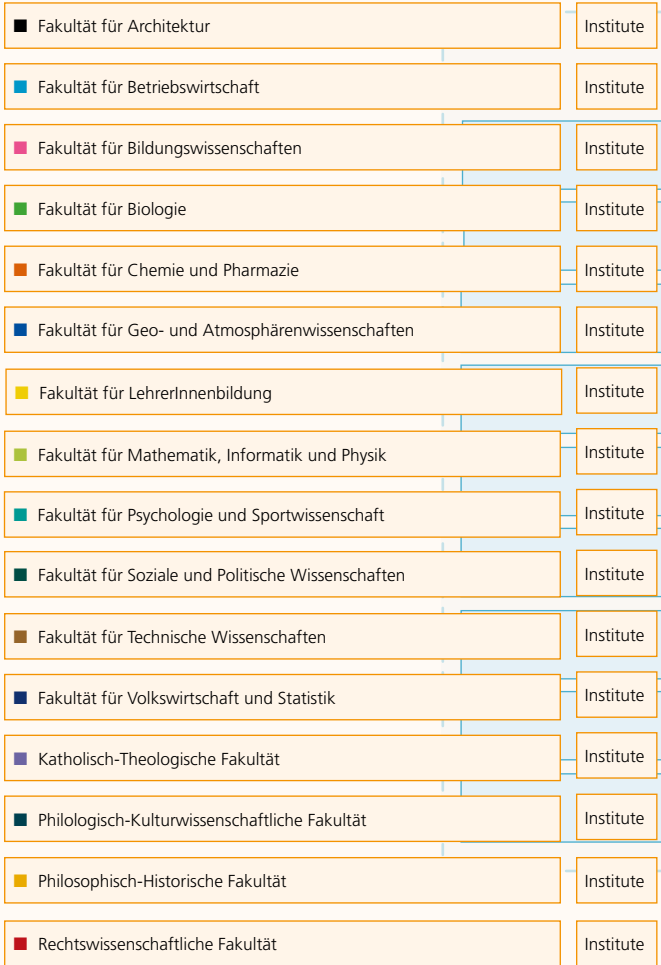

UNIVERSITÄTSLEITUNG

Fakultäten

Interfakultäre Organisationseinheiten

Arbeitskreis für Gleichbehandlungsfragen (AKG)

Betriebsräte für wissenschaftliches und allgemeines Personal (BR 1 und BR 2)

Administrative Organisationseinheiten