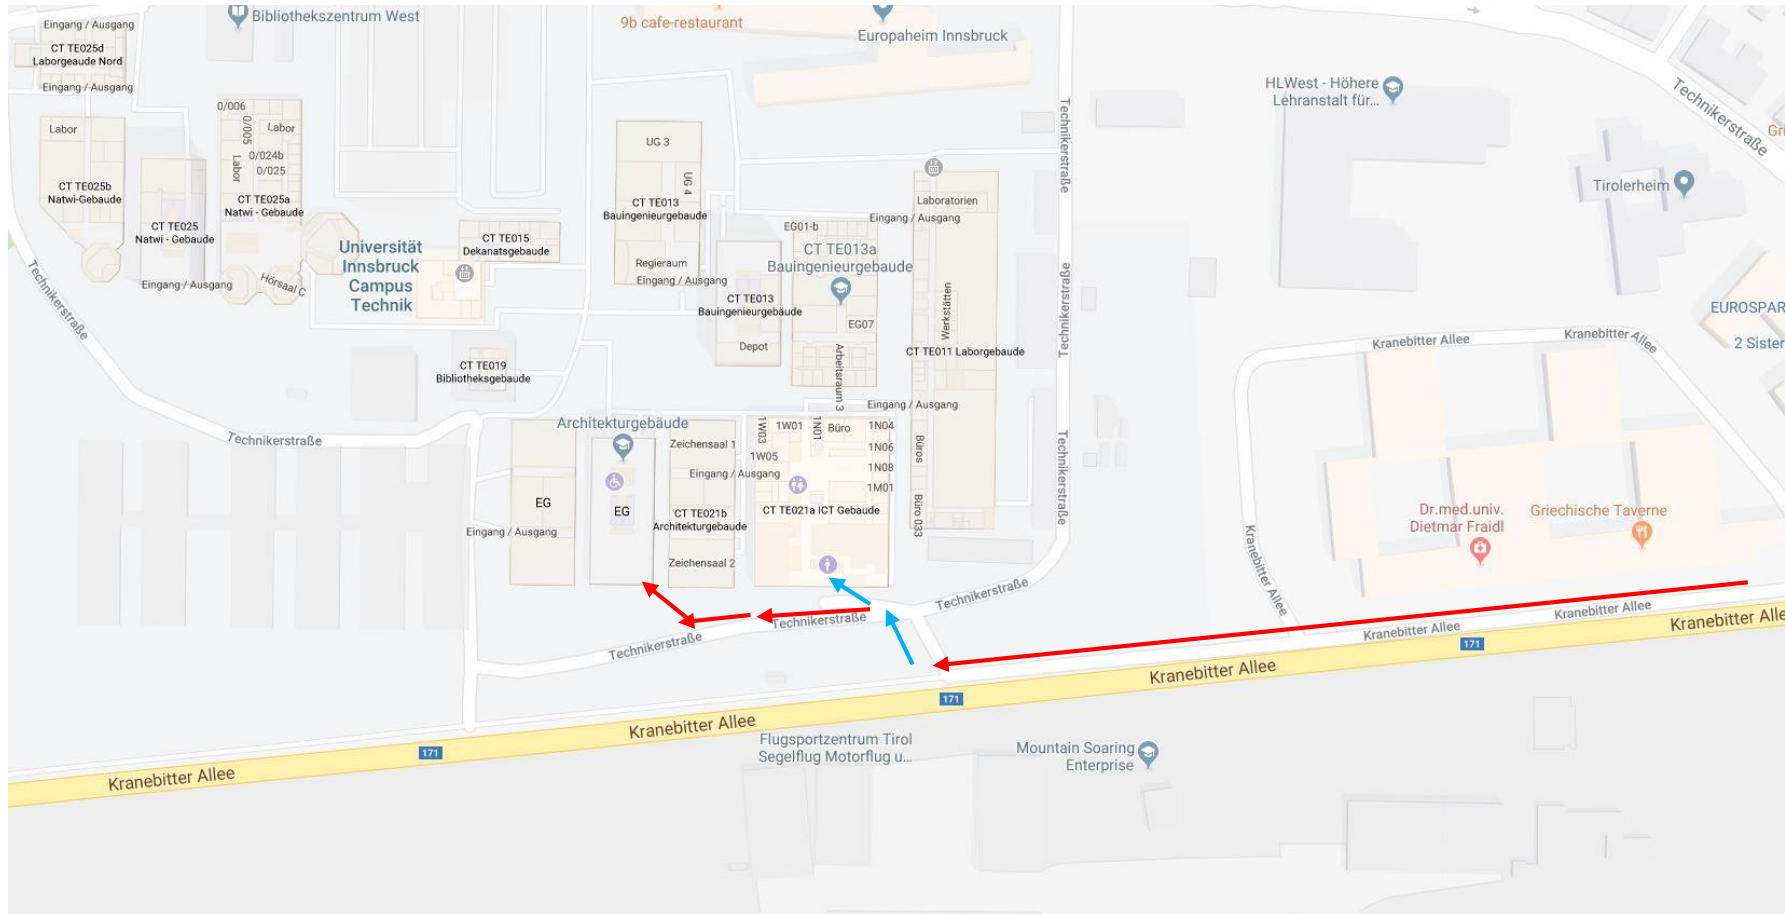

## Anfahrtsplan für Aussteller

Gegründet im Jahr 1669, ist die Universität Innsbruck heute mit mehr als 28.000 Studierenden und über 4.500 Mitarbeitenden die größte und wichtigste Forschungs- und Bildungseinrichtung in Westösterreich. **Alle weiteren Informationen finden Sie im Internet unter: [www.uibk.ac.at](http://www.uibk.ac.at).**

# Anfahrt: Messestandort IT & Technik

## Koordinaten:

47.263103, 11.344782

→ Lieferrn  
→ Parken

# Anlieferung und Parken: Messestandort IT & Technik

Die Anfahrt/ Anlieferung zum KarriereGipfel IT & Technik an der Technikerstrasse 21 geschieht auf folgendem Weg:

**Anfahrt über Kranebitter Allee:** Fahren Sie über die Kranebitter Allee zum ICT an. **Achtung:** Nutzen Sie nicht die Bundesstraße für die Zufahrt, sondern den Nebenweg der parallel zur Bundesstraße verläuft. Von der Stadt aus kommend befindet sich an der ersten Kreuzung Kranebitter Allee/ Technikerstrasse eine Abbiegung halbrechts auf den Nebenweg.