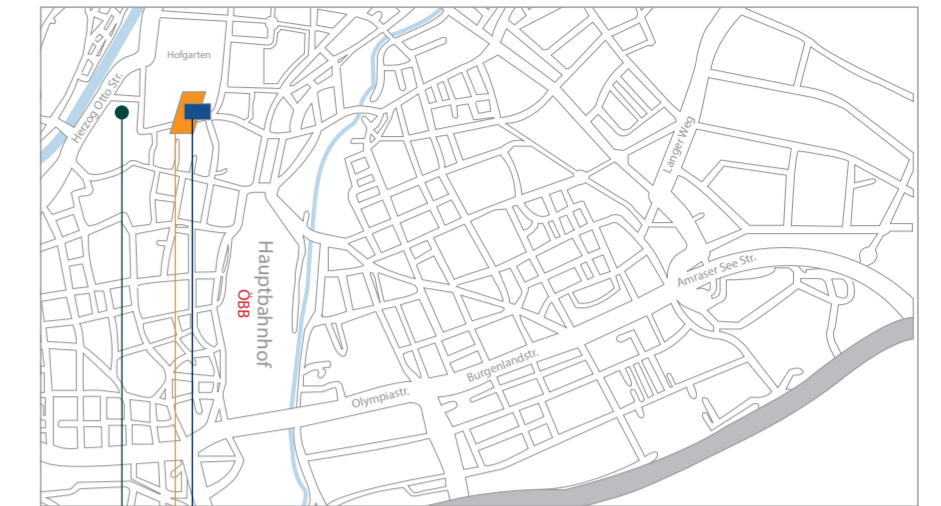

Infostand

Erstinformation zur Tiroler Privatuniversität UMIT – Studienangebot
 ☎ 09:00–15:00
 📍 Campus Innrain, Innrain 52e, Geiwi-Gebäude, Erdgeschoß, Hörsaaltrakt

Infostände

Erstinformation zum Studienangebot der fh gesundheit
 ☎ 09:00–15:00
 📍 Campus Innrain, Innrain 52e, Geiwi-Gebäude, Erdgeschoß, Hörsaaltrakt

STADTPLAN

Wo finden Sie uns am Tiroler Hochschultag?

- Universität Innsbruck**
 - Campus Innrain
 - Campus Sport
 - Campus Technik
 - Campus Universitätsstraße
 - Botanik
 - Centrum für Chemie und Biomedizin (CCB)
- Medizinische Universität Innsbruck**
- Management Center Innsbruck**
- Pädagogische Hochschule Tirol**
 Die PHT ist am Tiroler Hochschultag 2019 am Campus Innrain und am Schloss Mentlberg zu finden.
- fh gesundheit**
- Tiroler Privatuniversität UMIT**
 Die UMIT ist am Tiroler Hochschultag 2019 am Campus Innrain zu finden.
- FH Kufstein Tirol**
 Die FH Kufstein Tirol ist am Tiroler Hochschultag 2019 am Campus Innrain zu finden.
- Kirchliche Pädagogische Hochschule Edith Stein**
 Die KPH Edith Stein ist am Tiroler Hochschultag 2019 am Campus Innrain und am Domplatz 6 zu finden.