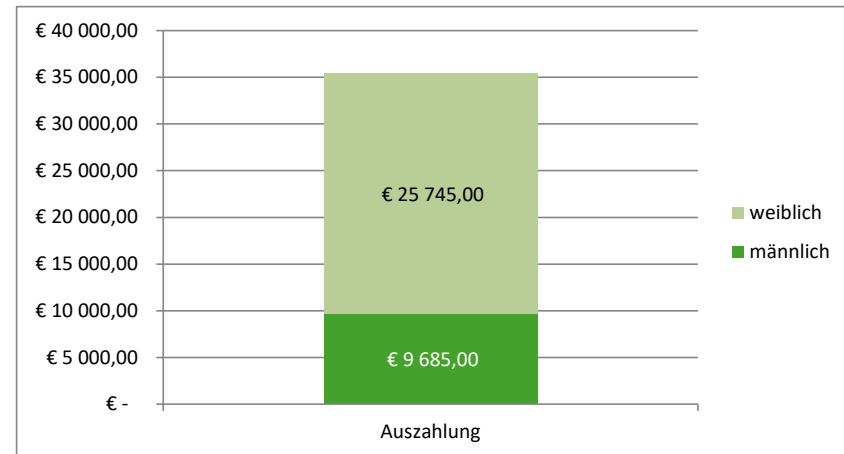

Leistungsstipendien 2020 Gesamtaufstellung in Prozent

Gesamtsumme der Anträge

Gesamtsumme der Anträge in Prozent

Gesamtanträge in Prozent (männl. und weibl.)

Aufteilung der Gesamtsumme in Prozent (männl. und weibl.)

Leistungsstipendien 2020 Zahlen und Fakten nach Fakultäten

Sämtliche Fakultäten

Fakultät für Architektur

Leistungsstipendien 2020 Zahlen und Fakten nach Fakultäten

Fakultät für Technische Wissenschaften

Fakultät für Betriebswirtschaft

* inkl. Bachelorstudium Wirtschaftswissenschaften - Management and Economics (interfakultär)

Leistungsstipendien 2020 Zahlen und Fakten nach Fakultäten

Fakultät für Bildungswissenschaften

Fakultät für Biologie