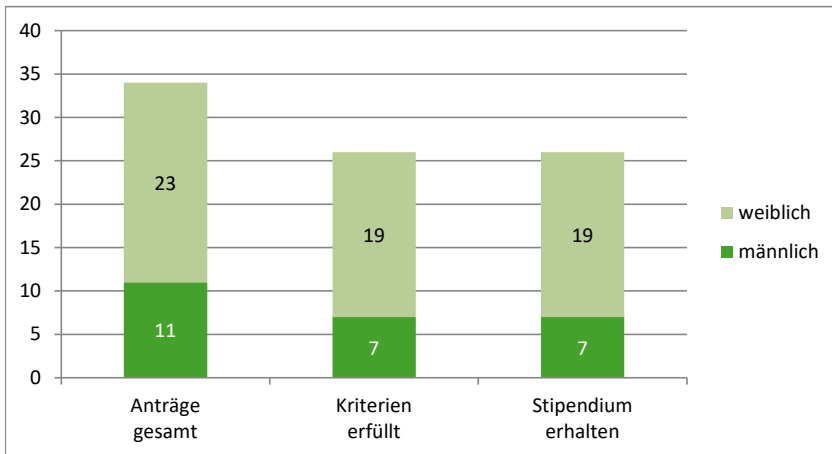

Leistungsstipendien 2020 Gesamtaufstellung in Prozent

Gesamtsumme der Anträge

Gesamtsumme der Anträge in Prozent

Gesamtanträge in Prozent (männl. und weibl.)

Aufteilung der Gesamtsumme in Prozent (männl. und weibl.)

Leistungsstipendien 2020 Zahlen und Fakten nach Fakultäten

Sämtliche Fakultäten

Fakultät für Architektur

Leistungsstipendien 2020 Zahlen und Fakten nach Fakultäten

Fakultät für Technische Wissenschaften

Fakultät für Betriebswirtschaft

* inkl. Bachelorstudium Wirtschaftswissenschaften - Management and Economics (interfakultär)

Leistungsstipendien 2020 Zahlen und Fakten nach Fakultäten

Fakultät für Bildungswissenschaften

Fakultät für Biologie