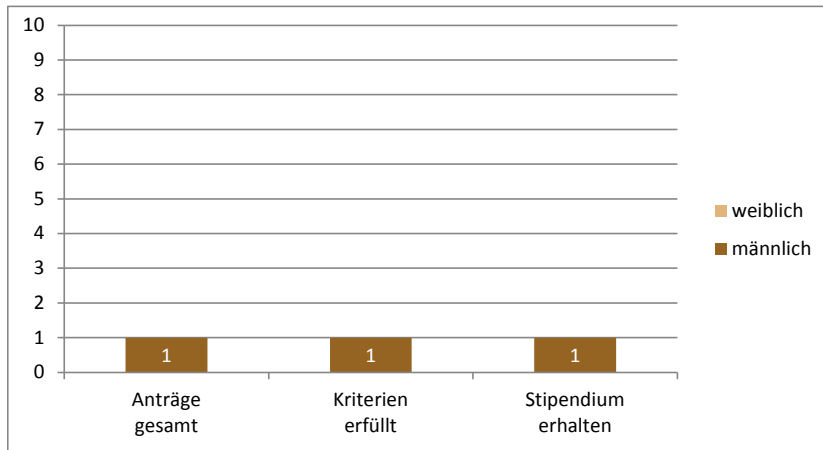

Förderungsstipendien 2016 Gesamtaufstellung in Prozent

Gesamtsumme der Anträge

Gesamtsumme der Anträge in Prozent

Gesamtanträge in Prozent (männl. und weibl.)

Aufteilung der Gesamtsumme in Prozent (männl. und weibl.)

Förderungsstipendien 2016 Zahlen und Fakten nach Fakultäten

Sämtliche Fakultäten

Fakultät für Architektur

Förderungsstipendien 2016 Zahlen und Fakten nach Fakultäten

Fakultät für Technische Wissenschaften

Fakultät für Betriebswirtschaft

* inkl. Bachelorstudium Wirtschaftswissenschaften - Management and Economics (interfakultär)

Förderungsstipendien 2016 Zahlen und Fakten nach Fakultäten

Fakultät für Bildungswissenschaften