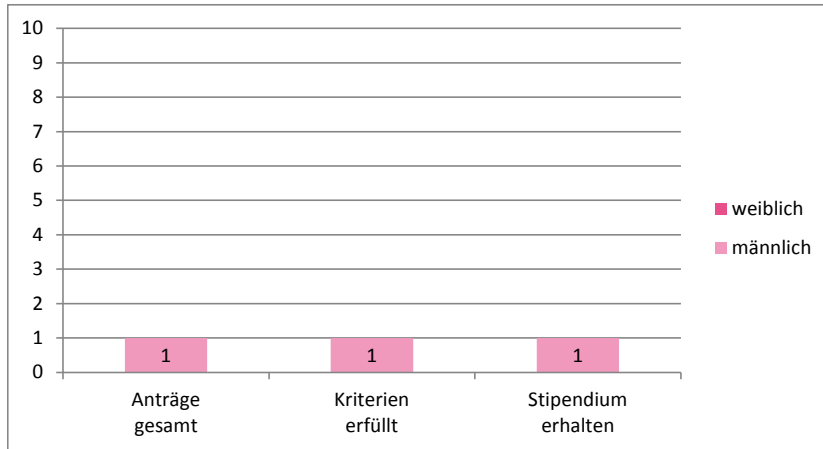

Förderungsstipendien 2016 Gesamtaufstellung in Prozent

Gesamtsumme der Anträge

Gesamtsumme der Anträge in Prozent

Gesamtanträge in Prozent (männl. und weibl.)

Aufteilung der Gesamtsumme in Prozent (männl. und weibl.)

Förderungsstipendien 2016 Zahlen und Fakten nach Fakultäten

Sämtliche Fakultäten

Fakultät für Architektur

Förderungsstipendien 2016 Zahlen und Fakten nach Fakultäten

Fakultät für Technische Wissenschaften

Fakultät für Betriebswirtschaft

* inkl. Bachelorstudium Wirtschaftswissenschaften - Management and Economics (interfakultär)

Förderungsstipendien 2016 Zahlen und Fakten nach Fakultäten

Fakultät für Bildungswissenschaften