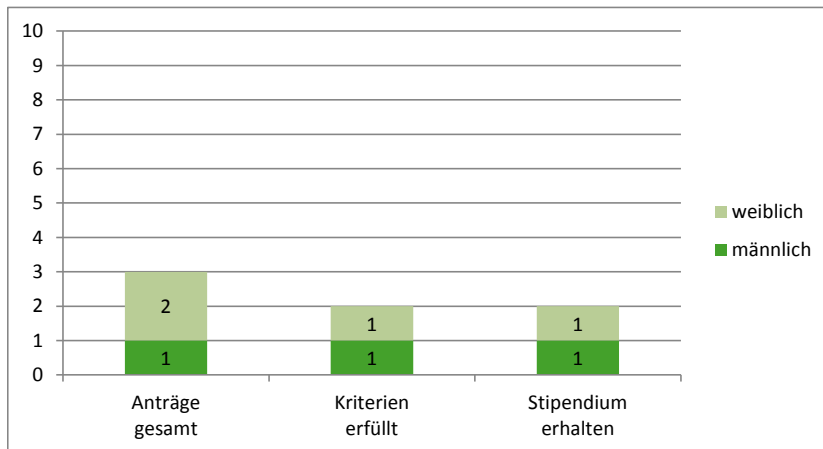

Förderungsstipendien 2016 Gesamtaufstellung in Prozent

Gesamtsumme der Anträge

Gesamtsumme der Anträge in Prozent

Gesamtanträge in Prozent (männl. und weibl.)

Aufteilung der Gesamtsumme in Prozent (männl. und weibl.)

Förderungsstipendien 2016 Zahlen und Fakten nach Fakultäten

Sämtliche Fakultäten

Fakultät für Architektur

Förderungsstipendien 2016 Zahlen und Fakten nach Fakultäten

Fakultät für Technische Wissenschaften

Fakultät für Betriebswirtschaft

* inkl. Bachelorstudium Wirtschaftswissenschaften - Management and Economics (interfakultär)

Förderungsstipendien 2016 Zahlen und Fakten nach Fakultäten

Fakultät für Bildungswissenschaften

Fakultät für Biologie

Förderungstipendien 2016 Zahlen und Fakten nach Fakultäten

Fakultät für Chemie und Pharmazie

Fakultät für Geo- und Atmosphärenwissenschaften

Förderungsstipendien 2016 Zahlen und Fakten nach Fakultäten