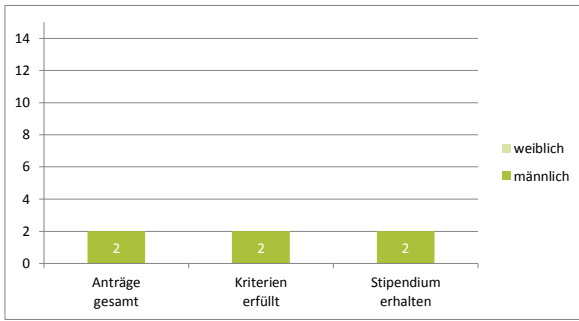

Förderungsstipendien 2014 Zahlen und Fakten nach Fakultäten

Sämtliche Fakultäten

Fakultät für Architektur

Stand: 15.01.2015

FSS/md

Förderungsstipendien 2014 Zahlen und Fakten nach Fakultäten

Fakultät für Technische Wissenschaften

Fakultät für Betriebswirtschaft

* inkl. Bachelorstudium Wirtschaftswissenschaften - Management and Economics (Interfakultär)

Stand: 15.01.2015

FSS/md

Förderungsstipendien 2014 Zahlen und Fakten nach Fakultäten

Fakultät für Bildungswissenschaften

Fakultät für Biologie

Stand: 15.01.2015

FSS/md

Förderungsstipendien 2014 Zahlen und Fakten nach Fakultäten

Fakultät für Chemie und Pharmazie

Fakultät für Geo- und Atmosphärenwissenschaften

Stand: 15.01.2015

FSS/md

**Förderungsstipendien 2014
Zahlen und Fakten nach Fakultäten**

Fakultät für Mathematik, Informatik und Physik

Fakultät für Politikwissenschaft und Soziologie

Stand: 15.01.2015

FSS/md