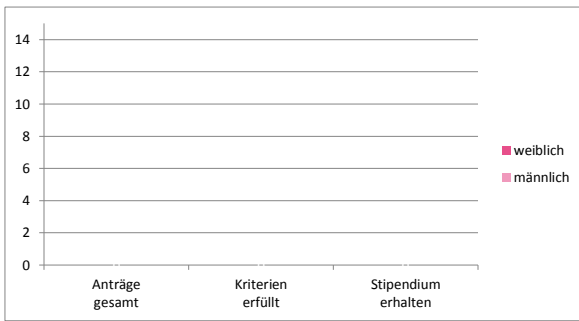

**Förderungsstipendien 2014
Gesamtaufstellung in Prozent**

Gesamtsumme der Anträge

Gesamtsumme der Anträge in Prozent

Gesamtanträge in Prozent (männl. und weibl.)

Aufteilung der Gesamtsumme in Prozent (männl. und weibl.)

Förderungsstipendien 2014 Zahlen und Fakten nach Fakultäten

Sämtliche Fakultäten

Fakultät für Architektur

Stand: 15.01.2015

FSS/md

Förderungsstipendien 2014 Zahlen und Fakten nach Fakultäten

Fakultät für Technische Wissenschaften

Fakultät für Betriebswirtschaft

* inkl. Bachelorstudium Wirtschaftswissenschaften - Management and Economics (Interfakultär)

Stand: 15.01.2015

FSS/md

Förderungsstipendien 2014 Zahlen und Fakten nach Fakultäten

Fakultät für Bildungswissenschaften

Fakultät für Biologie

Stand: 15.01.2015

FSS/md

Förderungsstipendien 2014 Zahlen und Fakten nach Fakultäten

Fakultät für Chemie und Pharmazie

Fakultät für Geo- und Atmosphärenwissenschaften