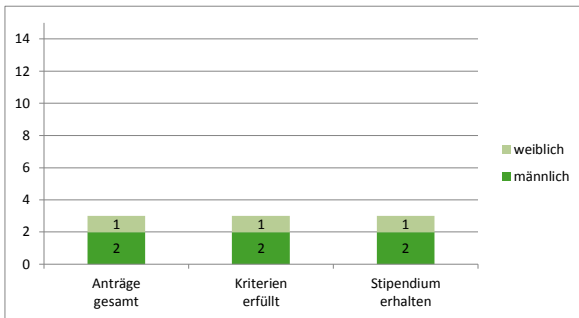

**Förderungsstipendien 2014
Gesamtaufstellung in Prozent**

Gesamtsumme der Anträge

Gesamtsumme der Anträge in Prozent

Gesamtanträge in Prozent (männl. und weibl.)

Aufteilung der Gesamtsumme in Prozent (männl. und weibl.)

Förderungsstipendien 2014 Zahlen und Fakten nach Fakultäten

Sämtliche Fakultäten

Fakultät für Architektur

Stand: 15.01.2015

FSS/md

Förderungsstipendien 2014 Zahlen und Fakten nach Fakultäten

Fakultät für Technische Wissenschaften

Fakultät für Betriebswirtschaft

* inkl. Bachelorstudium Wirtschaftswissenschaften - Management and Economics (Interfakultär)

Stand: 15.01.2015

FSS/md

Förderungsstipendien 2014 Zahlen und Fakten nach Fakultäten

Fakultät für Bildungswissenschaften

Fakultät für Biologie

Stand: 15.01.2015

FSS/md

Förderungsstipendien 2014 Zahlen und Fakten nach Fakultäten

Fakultät für Chemie und Pharmazie

Fakultät für Geo- und Atmosphärenwissenschaften