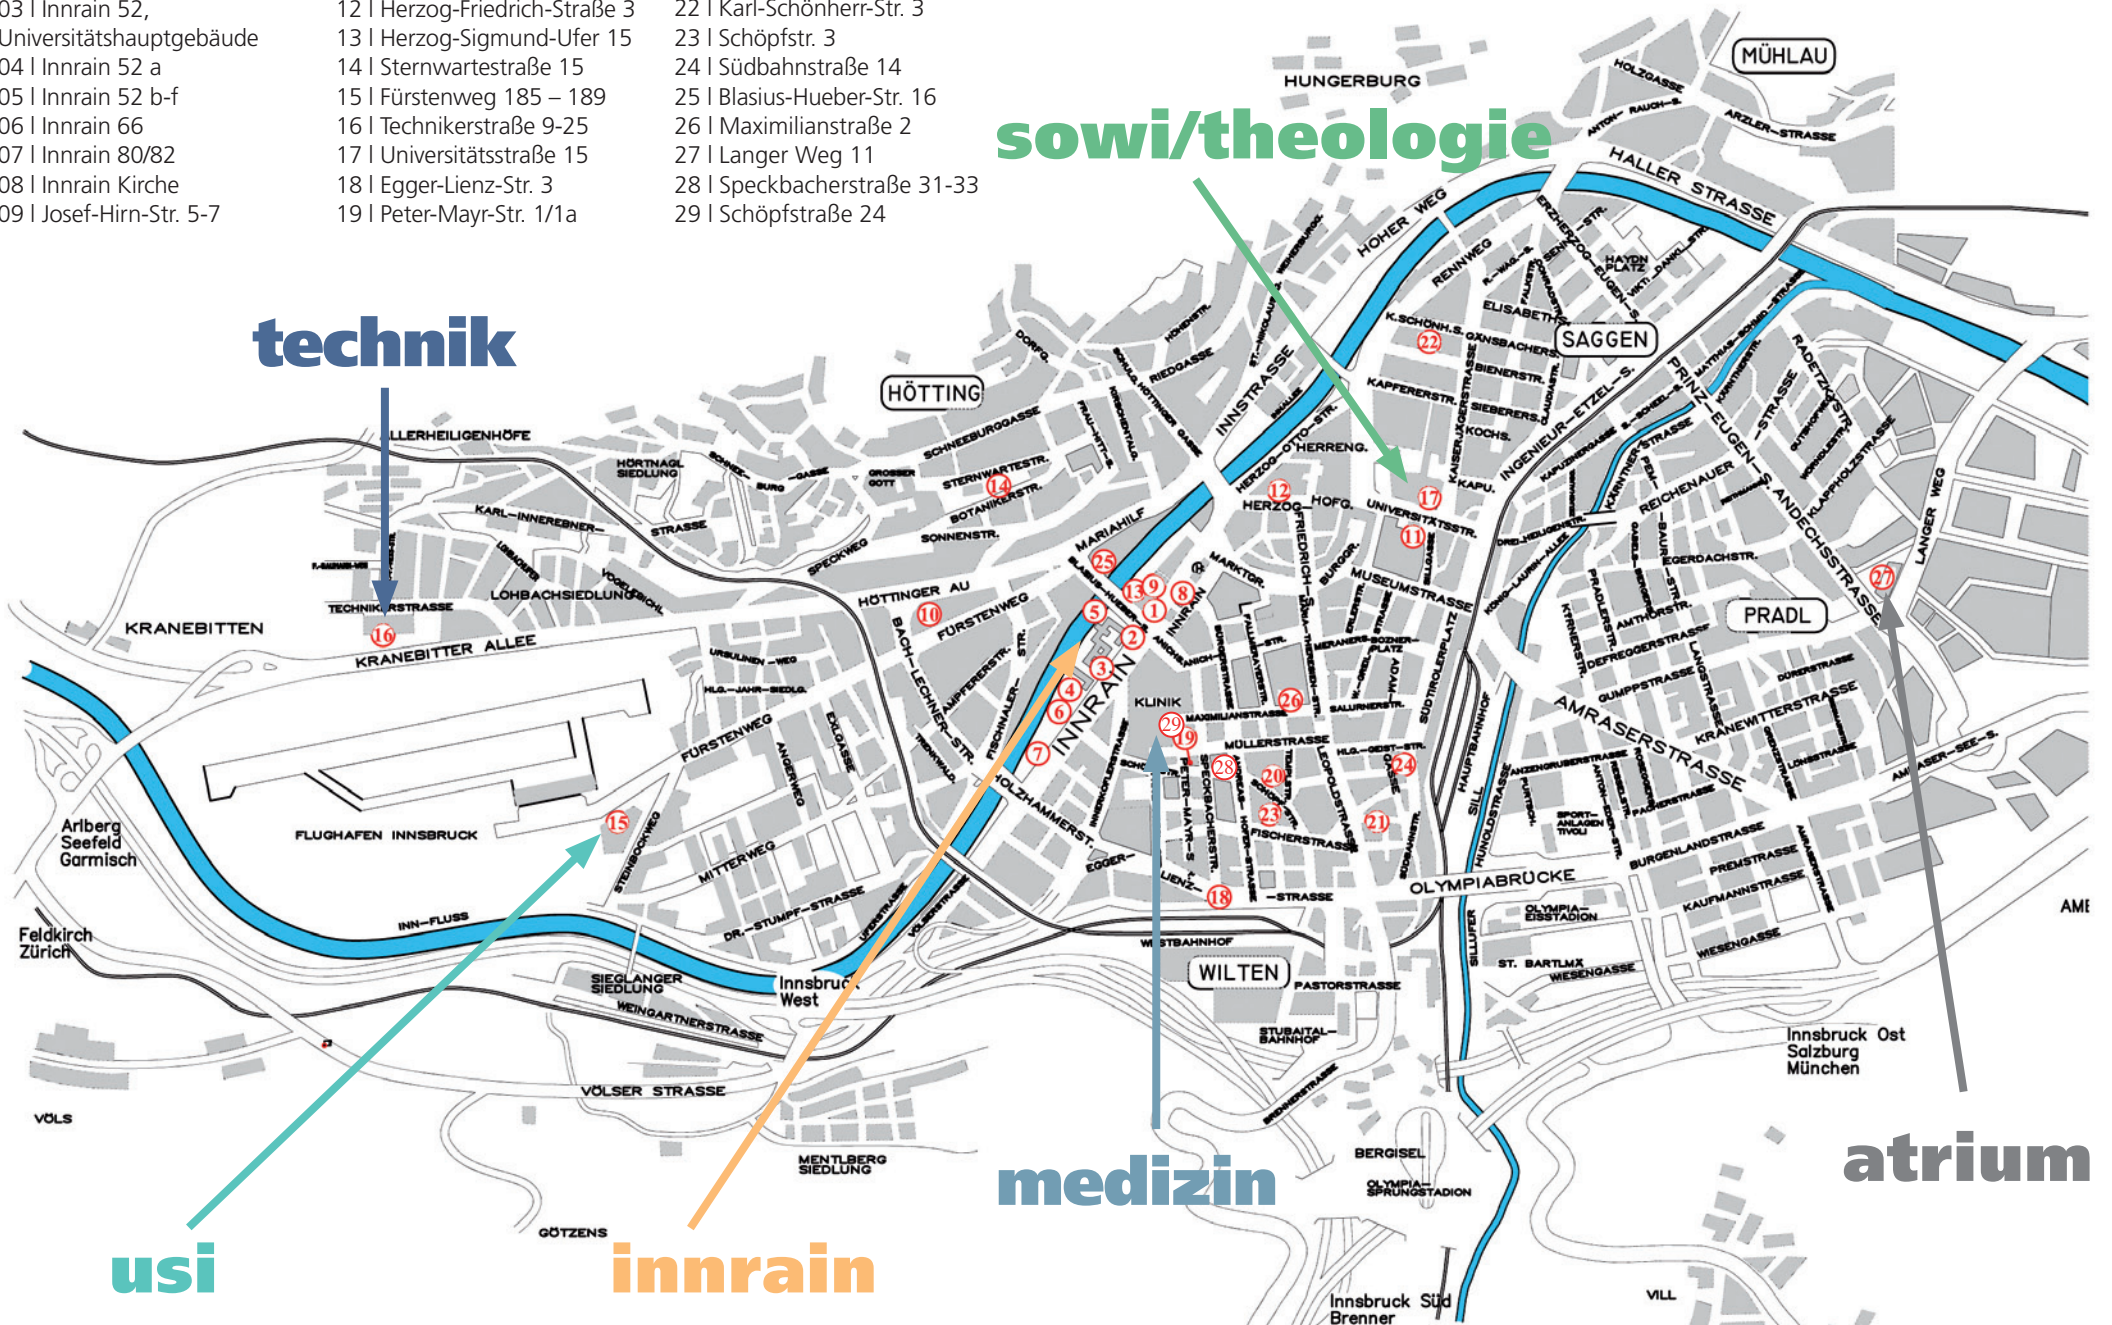

- 01 | Innrain 36
- 02 | Innrain 50
- 03 | Innrain 52,
Universitätshauptgebäude
- 04 | Innrain 52 a
- 05 | Innrain 52 b-f
- 06 | Innrain 66
- 07 | Innrain 80/82
- 08 | Innrain Kirche
- 09 | Josef-Hirn-Str. 5-7

- 10 | Bachlechnerstraße 46
- 11 | Karl-Rahner-Platz 1-3
- 12 | Herzog-Friedrich-Straße 3
- 13 | Herzog-Sigmund-Ufer 15
- 14 | Sternwartestraße 15
- 15 | Fürstenweg 185 – 189
- 16 | Technikerstraße 9-25
- 17 | Universitätsstraße 15
- 18 | Egger-Lienz-Str. 3
- 19 | Peter-Mayr-Str. 1/1a

- 20 | Templstraße 22
- 21 | Liebeneggstr. 8
- 22 | Karl-Schönherr-Str. 3
- 23 | Schöpfstr. 3
- 24 | Südbahnstraße 14
- 25 | Blasius-Hueber-Str. 16
- 26 | Maximilianstraße 2
- 27 | Langer Weg 11
- 28 | Speckbacherstraße 31-33
- 29 | Schöpfstraße 24