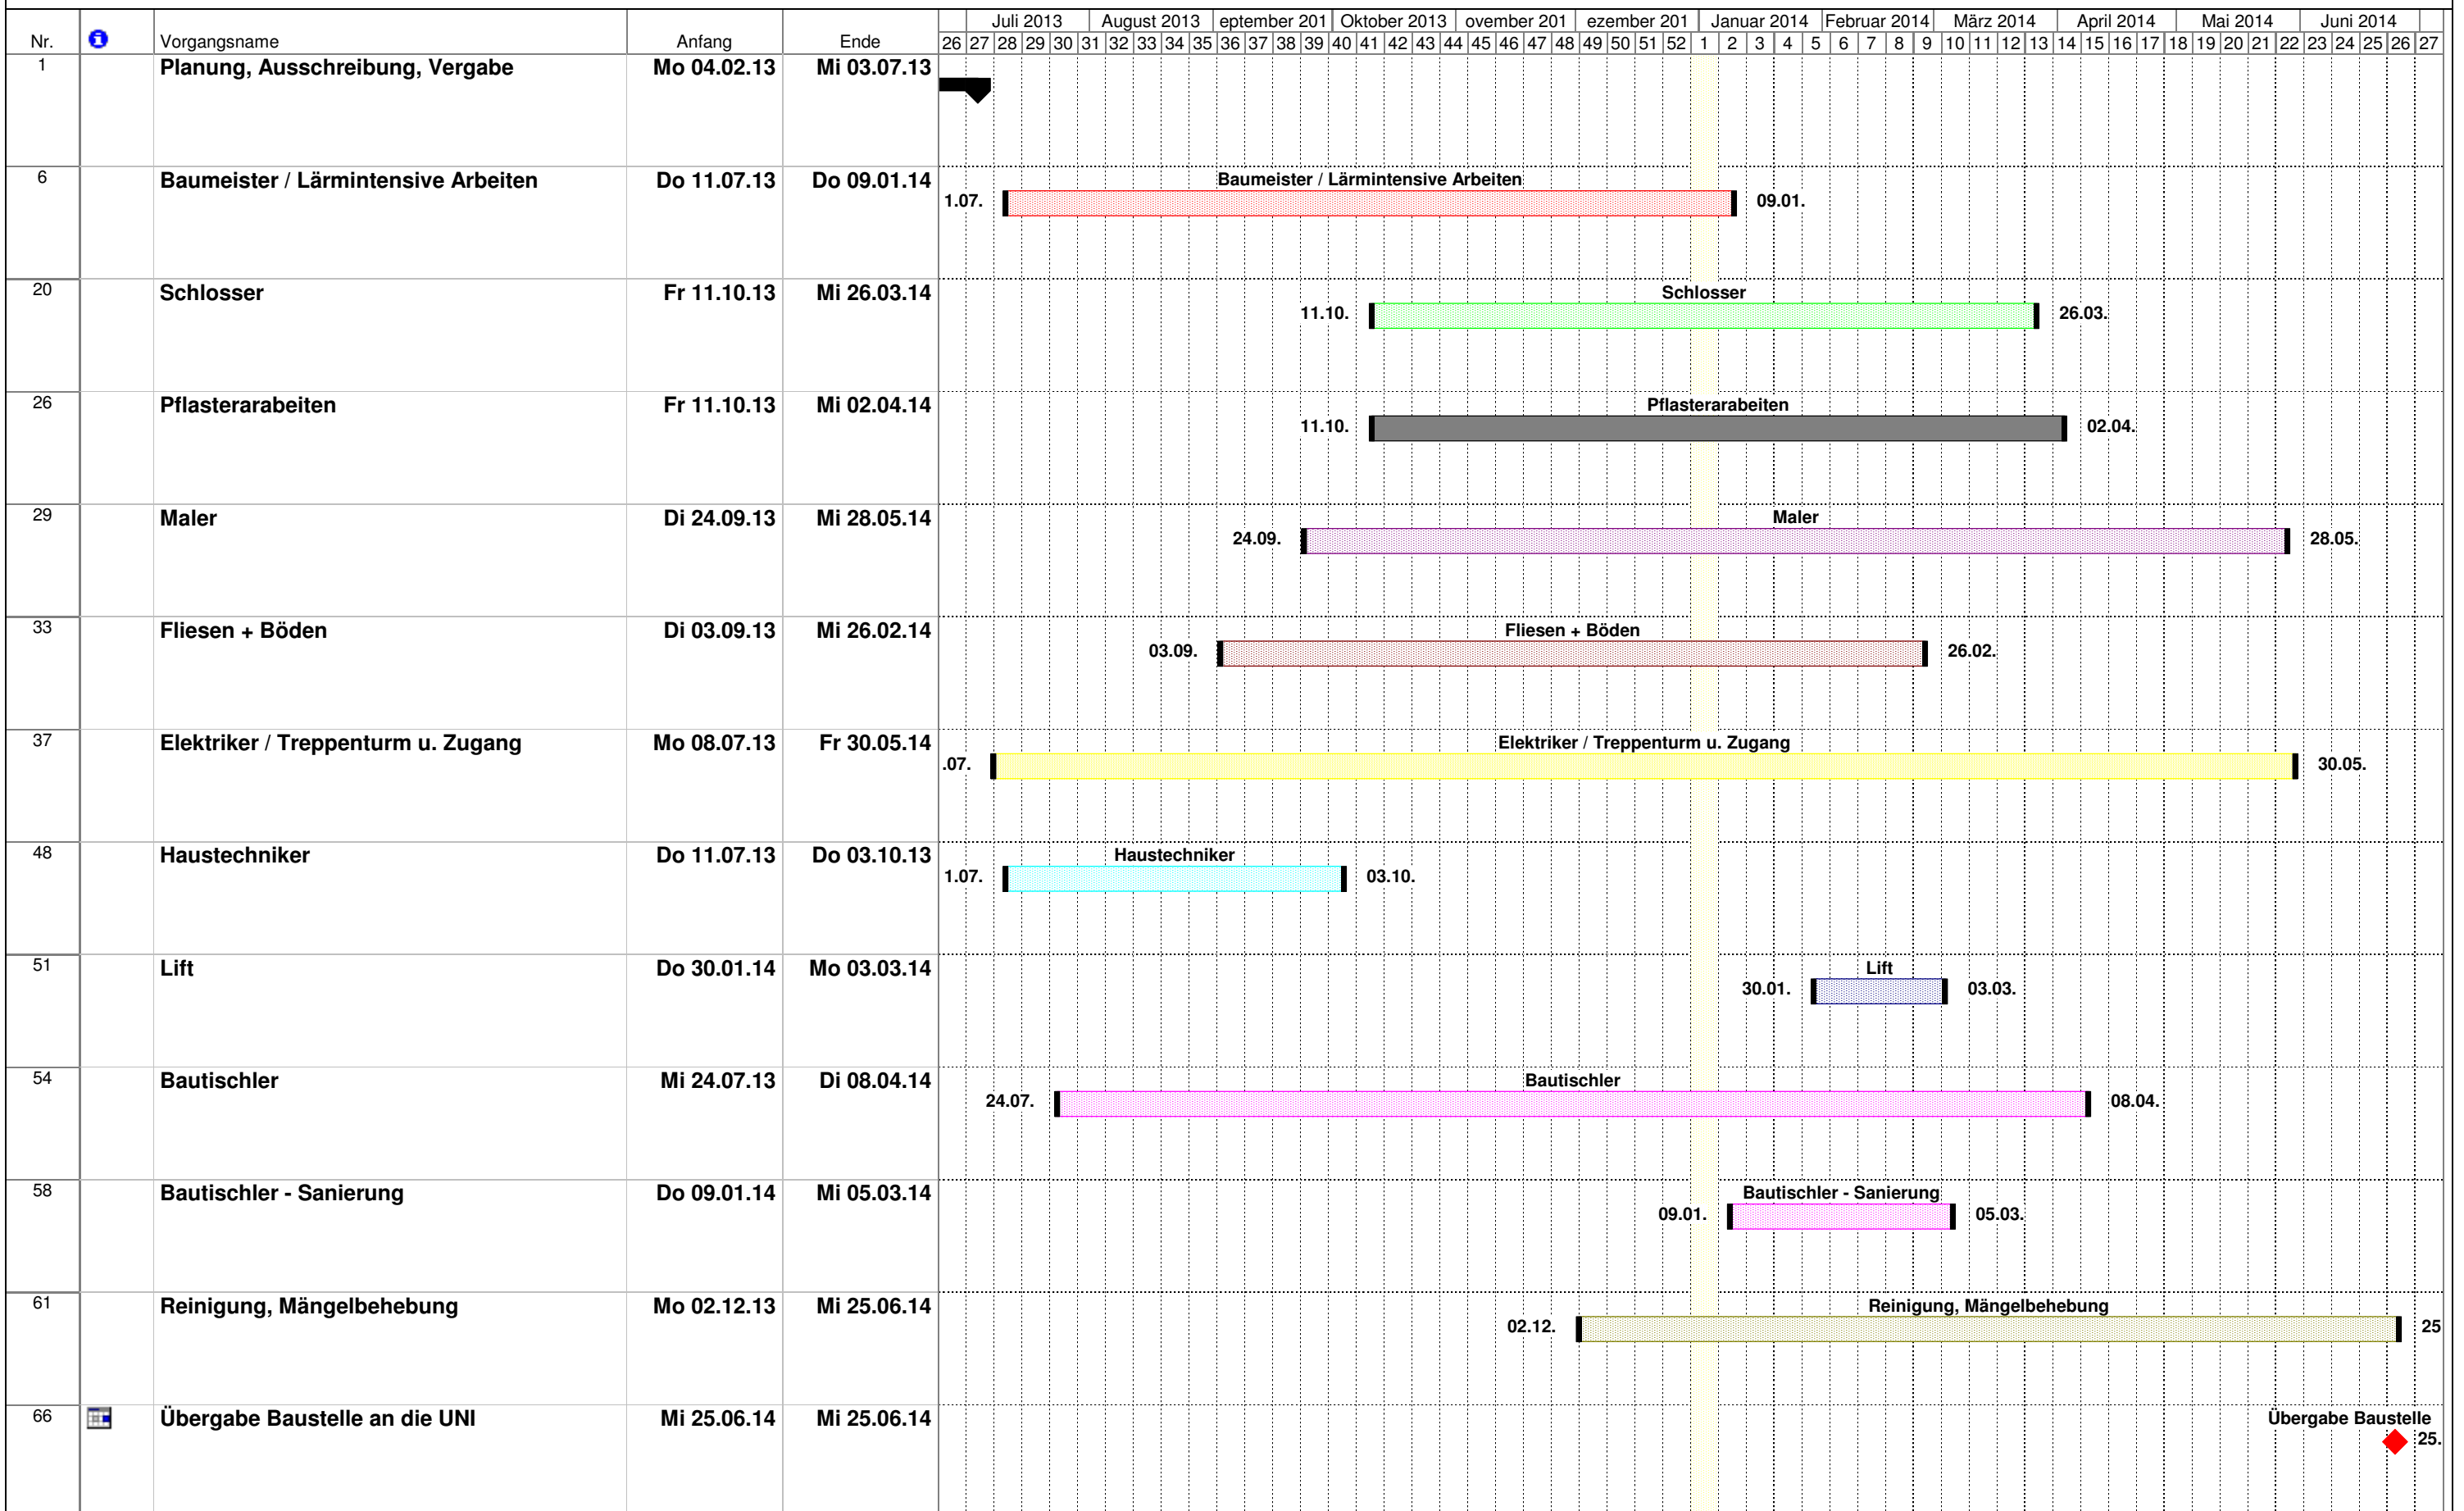

RAHMENTERMINPLAN LFU-INNSBRUCK / HAUPTGEBÄUDE, Innrain 52

Projekt: 2367-Rahmenterminplan-Hau
Datum: Mo 13.05.13

Vorgang		In Arbeit		Sammelvorgang		Externe Vorgänge		Stichtag	
Unterbrechung		Meilenstein		Projektsammelvorgang		Externer Meilenstein			