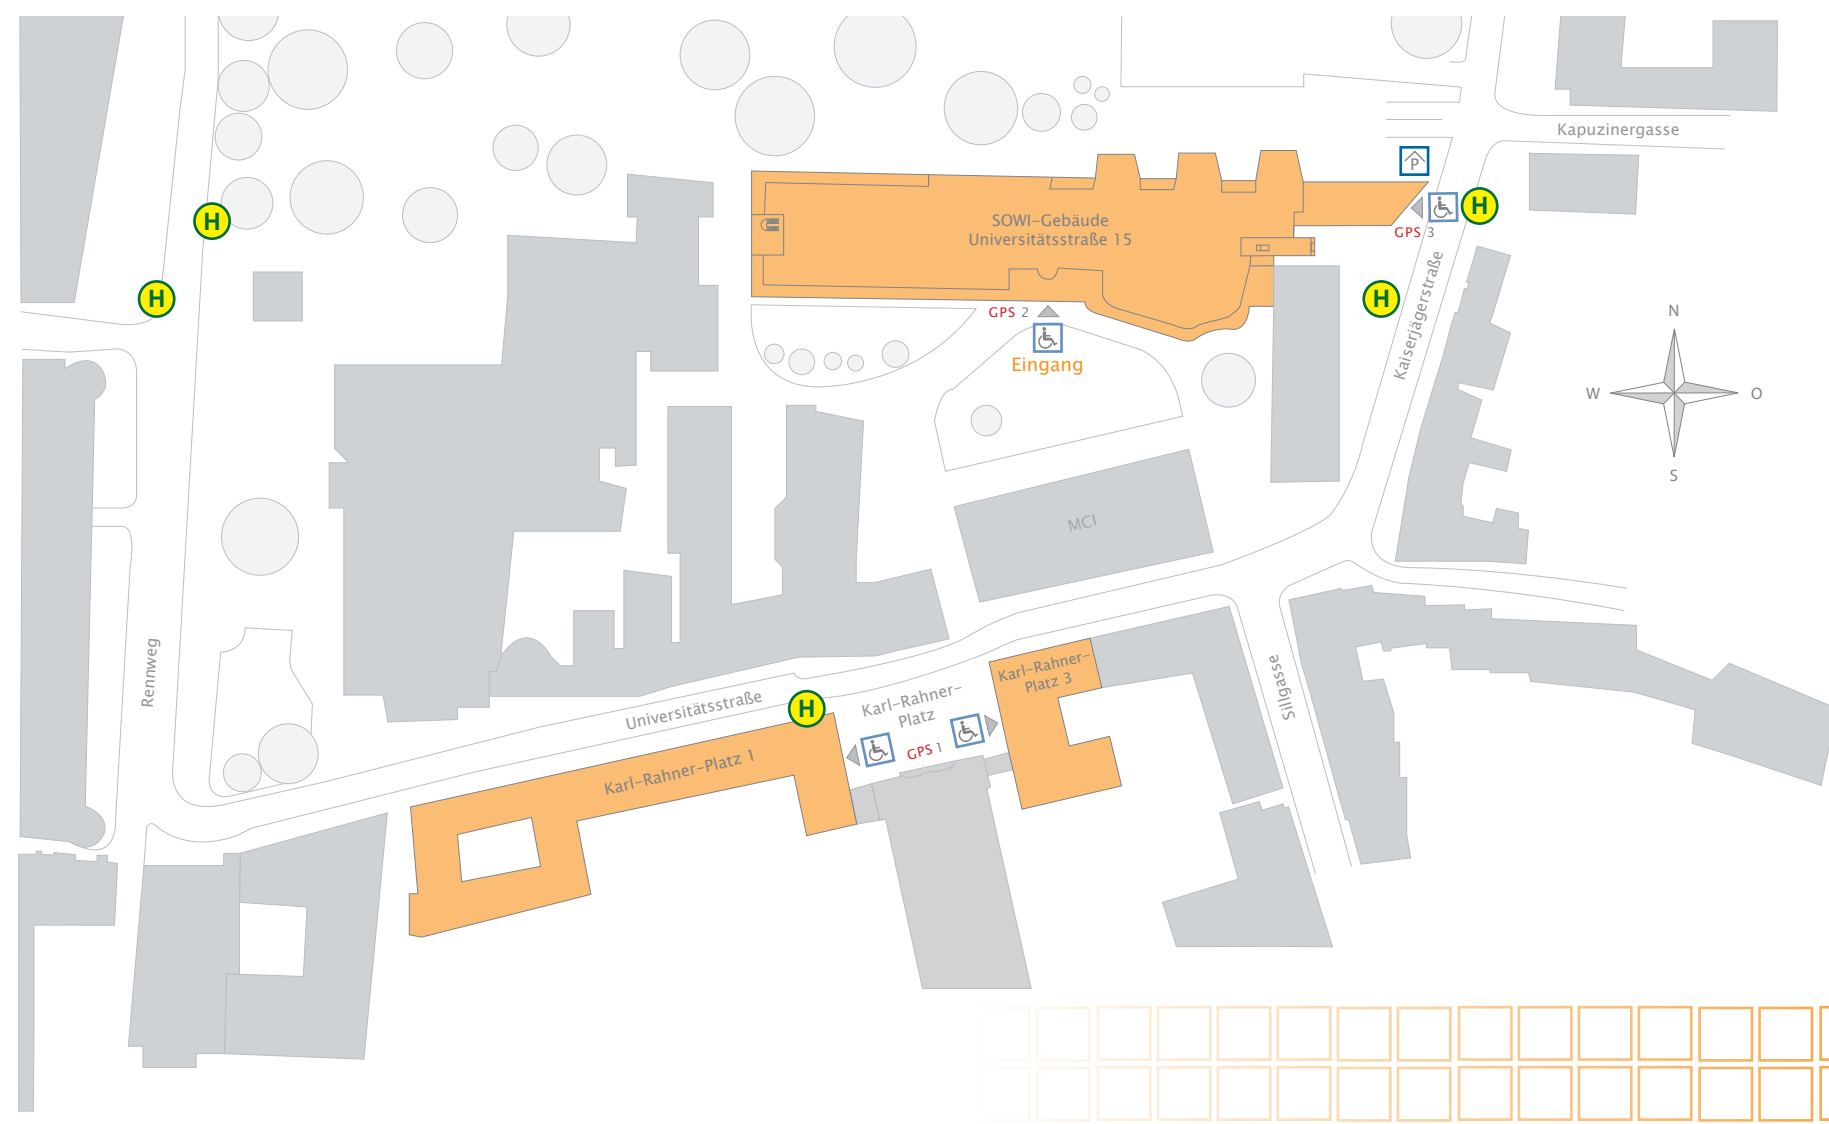

Fakultät für Betriebswirtschaft

Dekanat: Karl-Rahner-Platz 3, EG, Raum EG-08

Institut
 Institut für Banken und Finanzen
 Institut für Organisation und Lernen
 Institut für Rechnungswesen, Steuerlehre und Wirtschaftsprüfung
 Institut für Strategisches Management, Marketing und Tourismus
 Institut für Wirtschaftsinformatik, Produktionswirtschaft und Logistik

Fakultät für Politikwissenschaft und Soziologie

Dekanat: Karl-Rahner-Platz 3, EG, Raum EG-07

Institut
 Institut für Politikwissenschaft
 Institut für Soziologie

Adresse/Sekretariat	Stockwerk	Raum
Universitätsstraße 15	2. OG	W-2.43/40
Universitätsstraße 15	2. OG	W-2.05

Stockwerk
 EG
 EG
 1. OG
 1. OG
 UG

Raum
 W-E.28

Mensa
 Österreichische HochschülerInnenschaft (ÖH)
Studia

Adresse
 Universitätsstraße 15
 Universitätsstraße 15
 Universitätsstraße 15
 Karl-Rahner-Platz 3
 Karl-Rahner-Platz 3
 Karl-Rahner-Platz 3

Stockwerk
 EG
 EG
 EG
 EG
 2. OG
 2. OG

Raum
 W-E.35
 O-E.03
 O-E.04
 O-E.06
 E09
 203
 201

Säle
 Aula
 Hörsaal 1
 Hörsaal 2
 Hörsaal 3
 Hörsaal 1
 Kaiser-Leopold-Saal
 Madonnensaal

Der Campus Universitätsstraße ist barrierefrei.