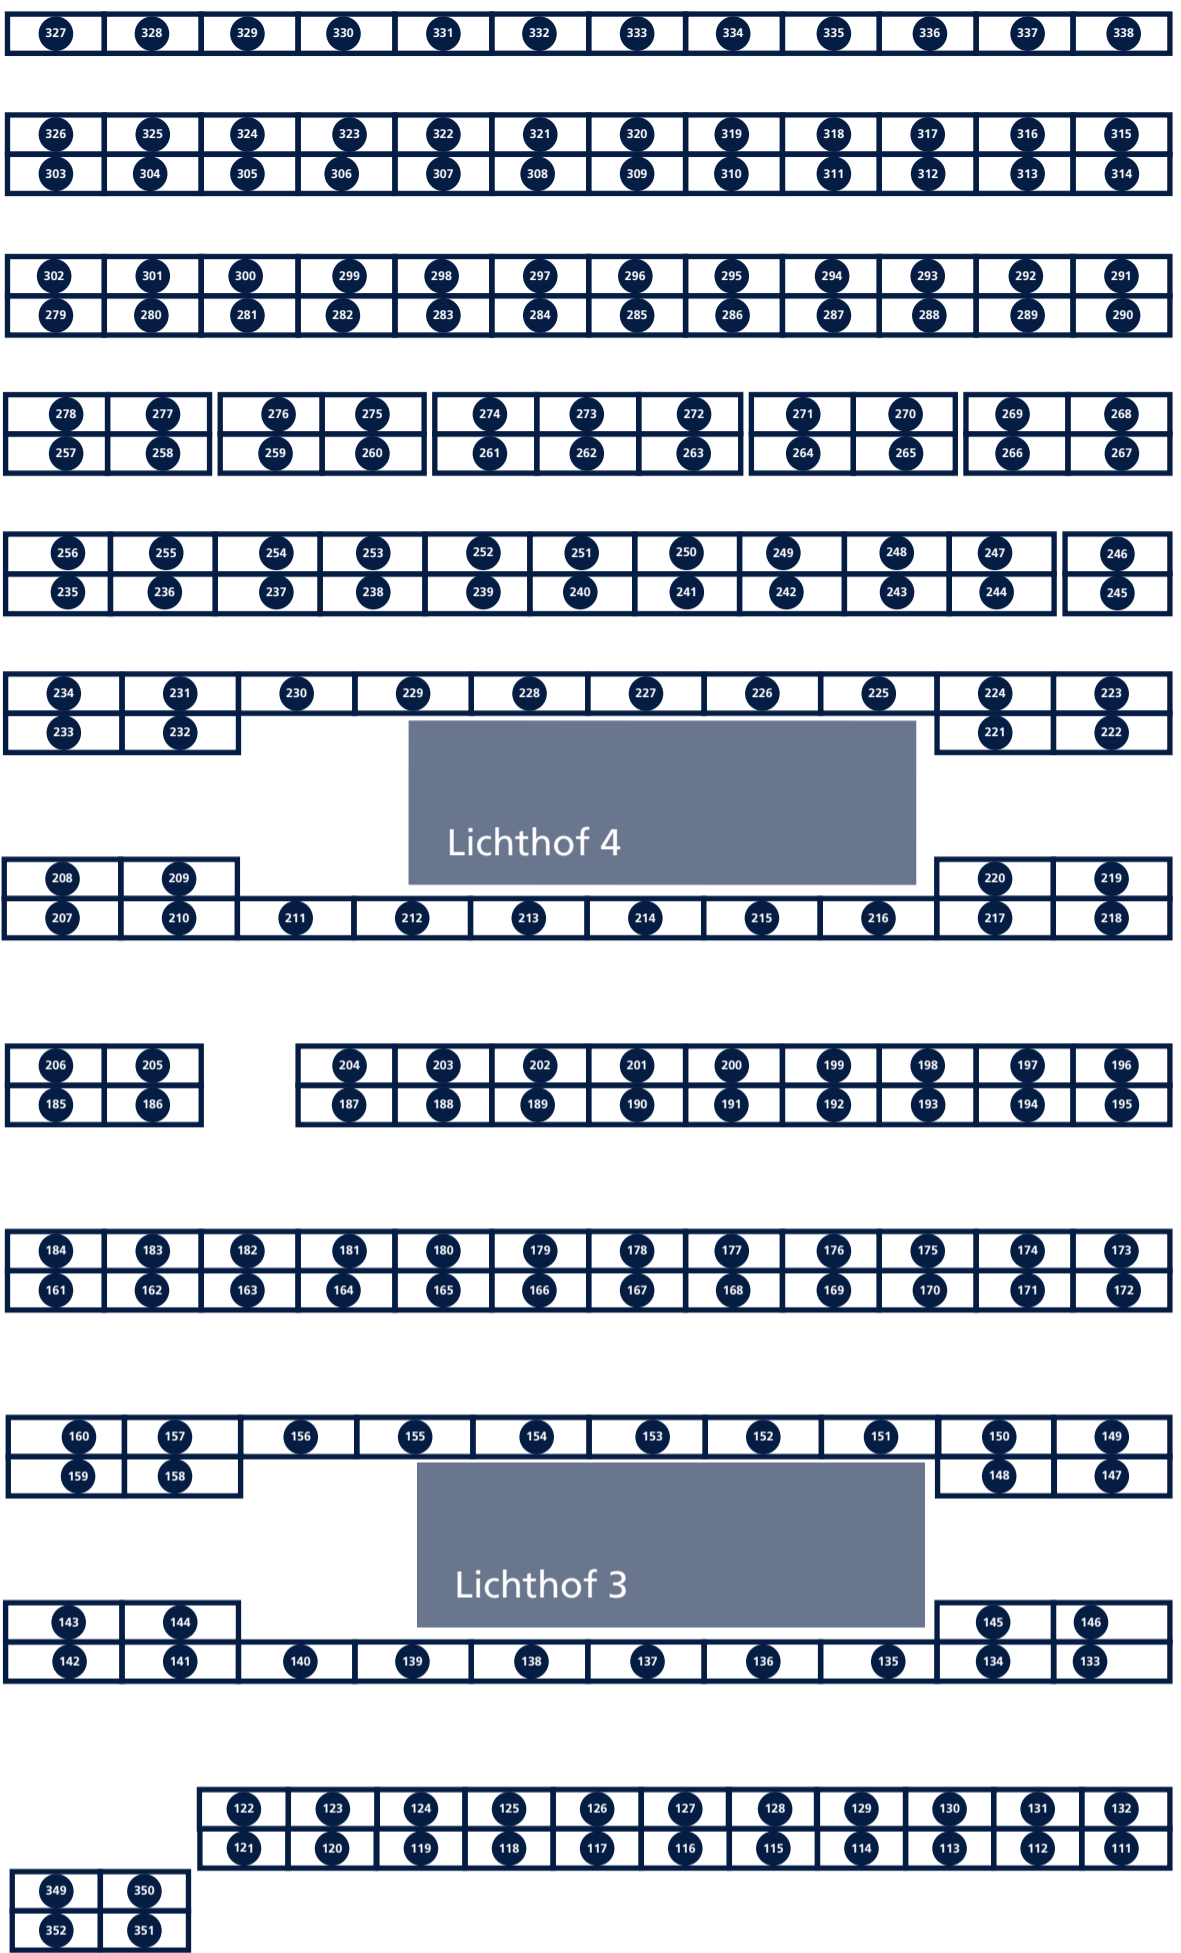

Kompaktanlage

- 246 Lernplätze mit Steckdose
- 40 PC-Arbeitsplätze
- 48 Leseplätze
- 8 Kiosk - PCs

Freihandbereich + Semesterapparate

Scanner

Fernleihe