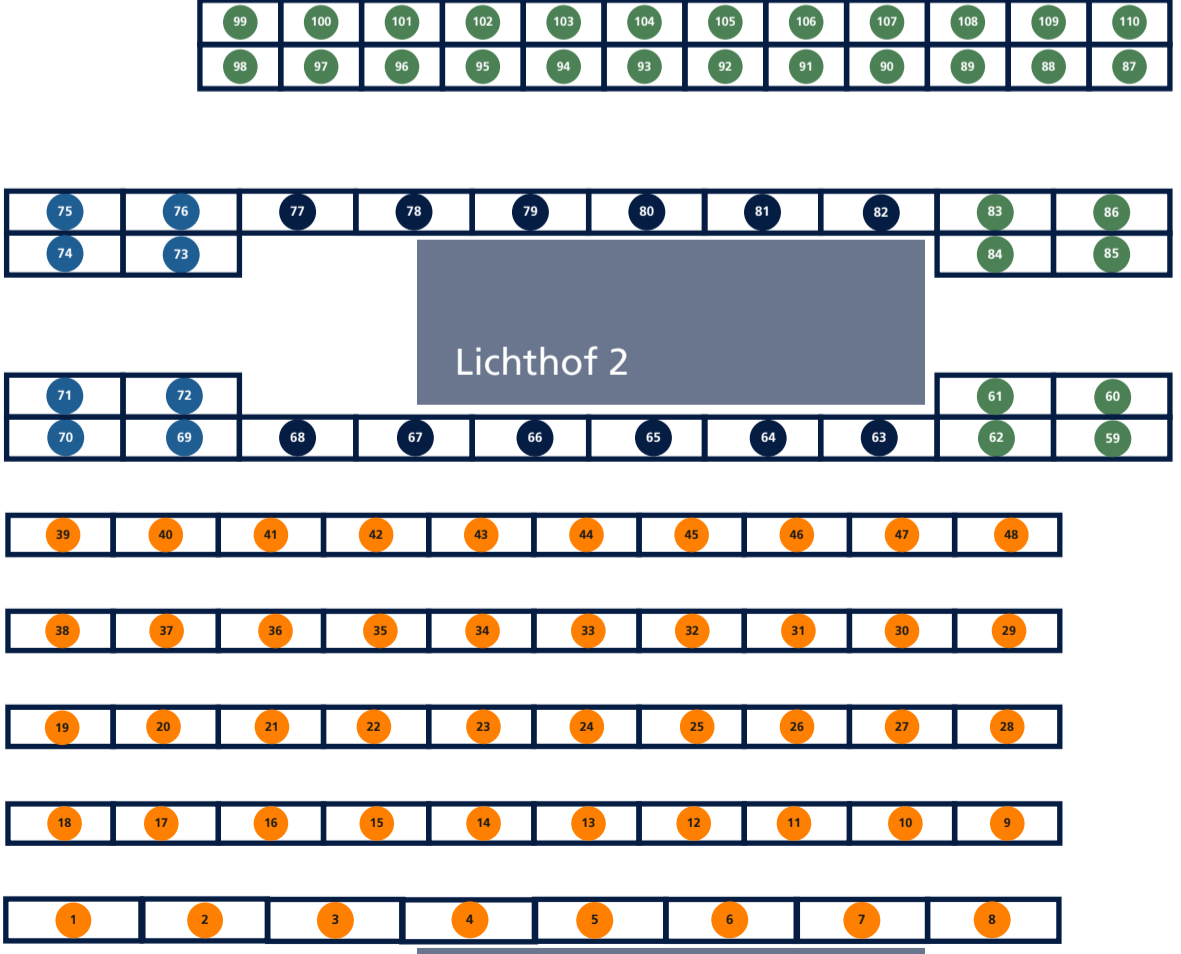

Kompaktanlage

- 246 Lernplätze mit Steckdose
- 40 PC-Arbeitsplätze
- 48 Leseplätze
- 8 Kiosk - PCs

Freihandbereich + Semesterapparate

Scanner

Fernleihe