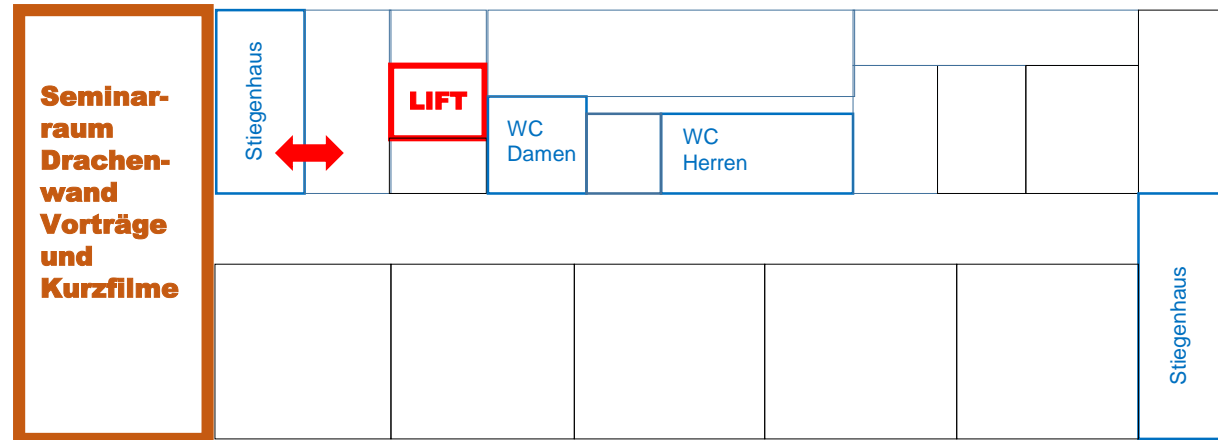

EINGANG/AUSGANG

TAG DER OFFENEN TÜR 2014

Ausgang zur Station am See
und Erfrischungen

ERDGESCHOSS
Forschungsinstitut
für Limnologie,
Mondsee

TAG DER OFFENEN TÜR 2014

1. STOCK
Forschungsinstitut
für Limnologie,
Mondsee

TAG DER OFFENEN TÜR 2014

2. STOCK
Forschungsinstitut
für Limnologie,
Mondsee