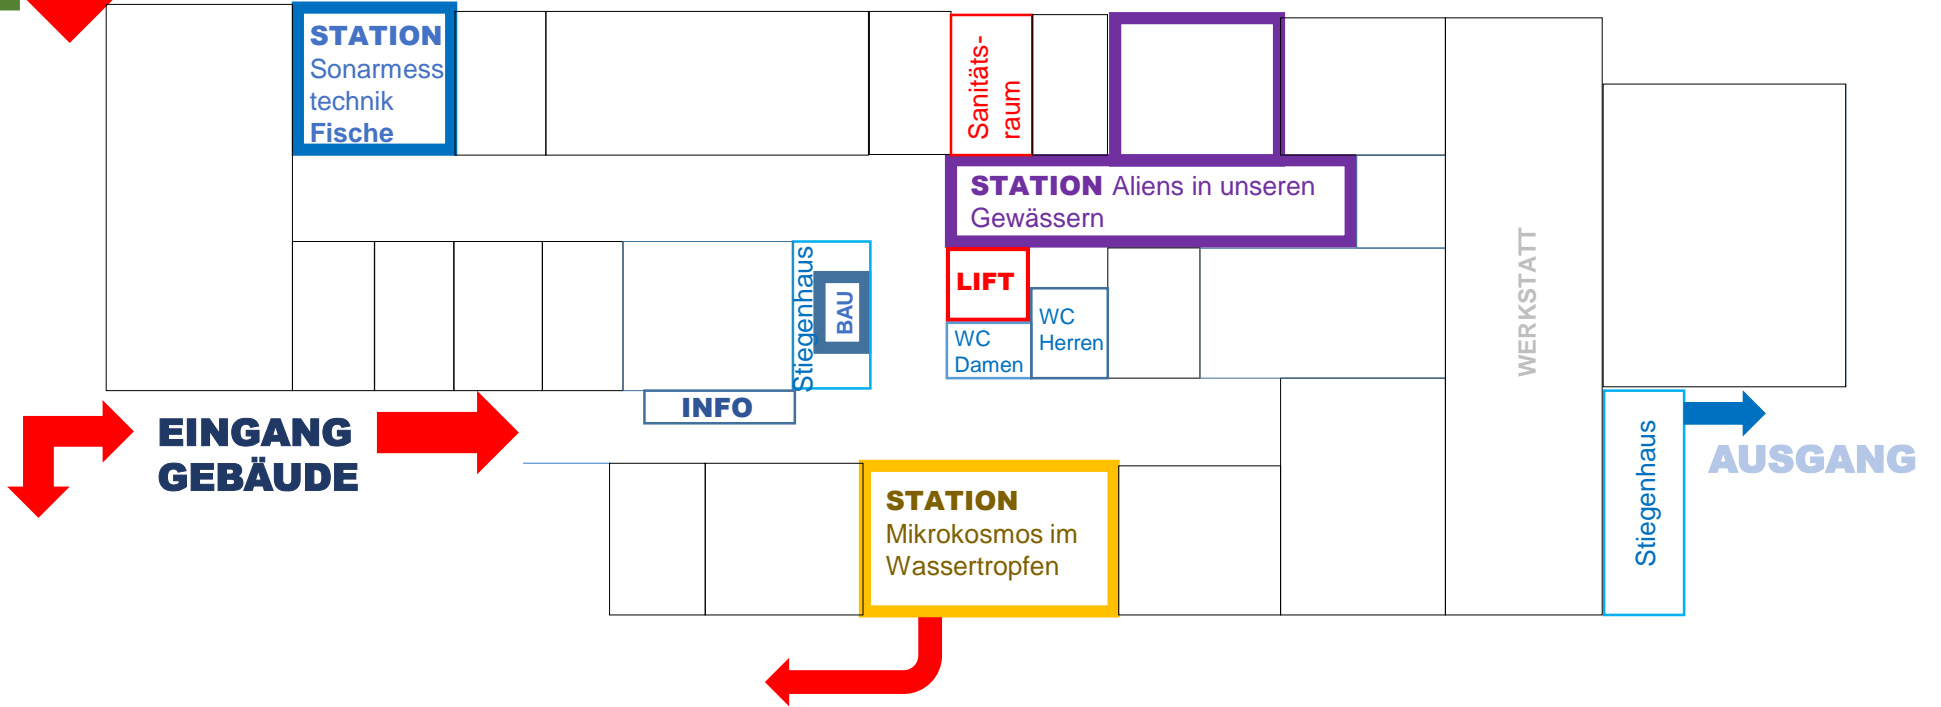

EINGANG/AUSGANG

TAG DER OFFENEN TÜR 2014

Ausgang zur Station am See
und Erfrischungen

ERDGESCHOSS
Forschungsinstitut
für Limnologie,
Mondsee

TAG DER OFFENEN TÜR 2014

1. STOCK
Forschungsinstitut
für Limnologie,
Mondsee

TAG DER OFFENEN TÜR 2014

2. STOCK
Forschungsinstitut
für Limnologie,
Mondsee