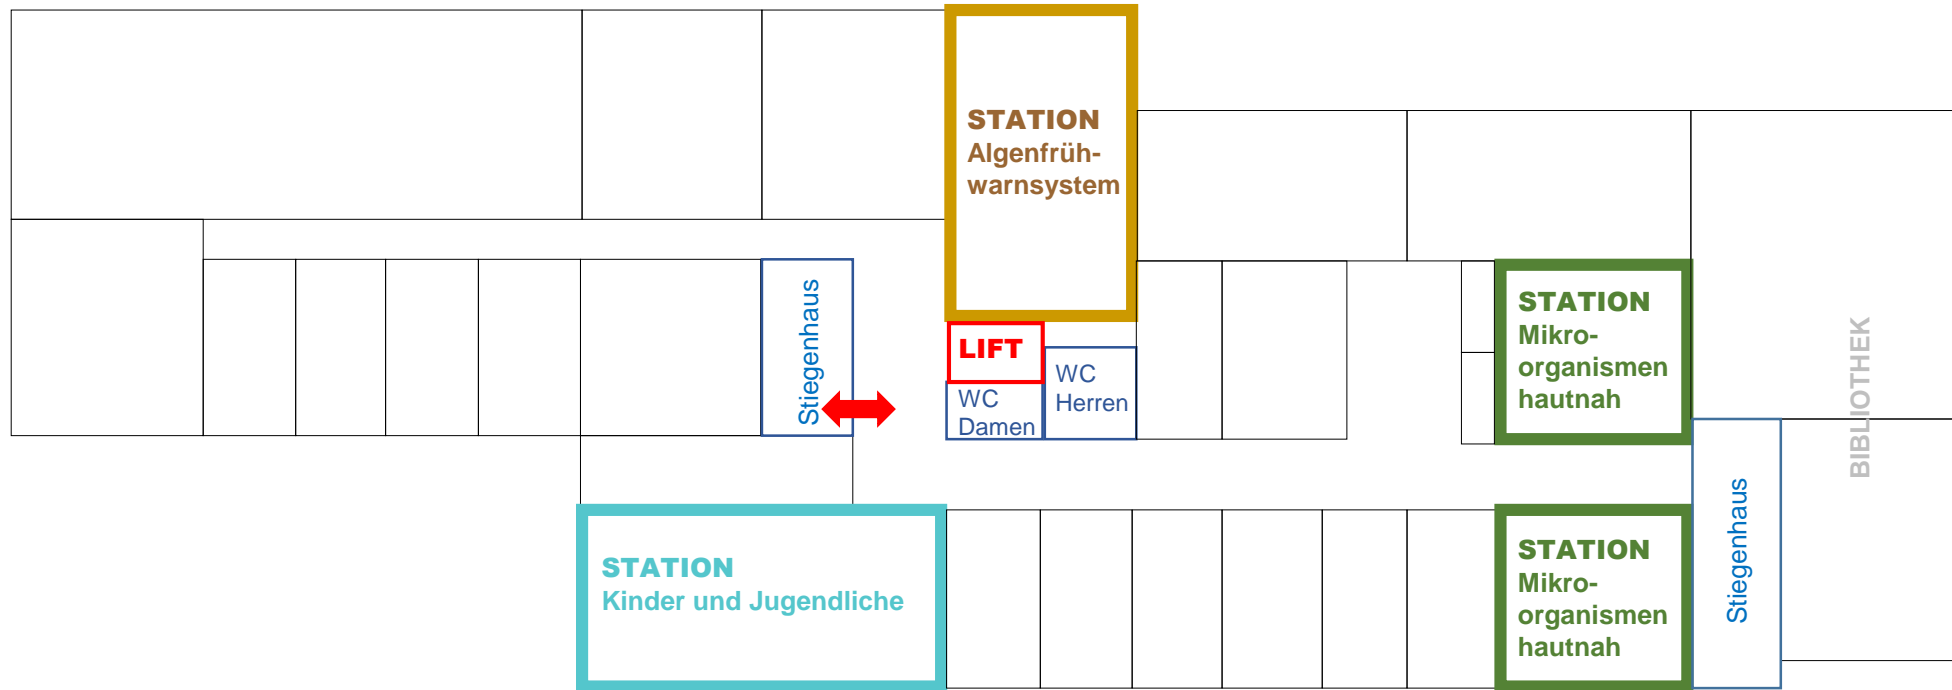

EINGANG/AUSGANG

TAG DER OFFENEN TÜR 2014

Ausgang zur Station am See
und Erfrischungen

ERDGESCHOSS
Forschungsinstitut
für Limnologie,
Mondsee

TAG DER OFFENEN TÜR 2014

1. STOCK
Forschungsinstitut
für Limnologie,
Mondsee

TAG DER OFFENEN TÜR 2014

2. STOCK
Forschungsinstitut
für Limnologie,
Mondsee