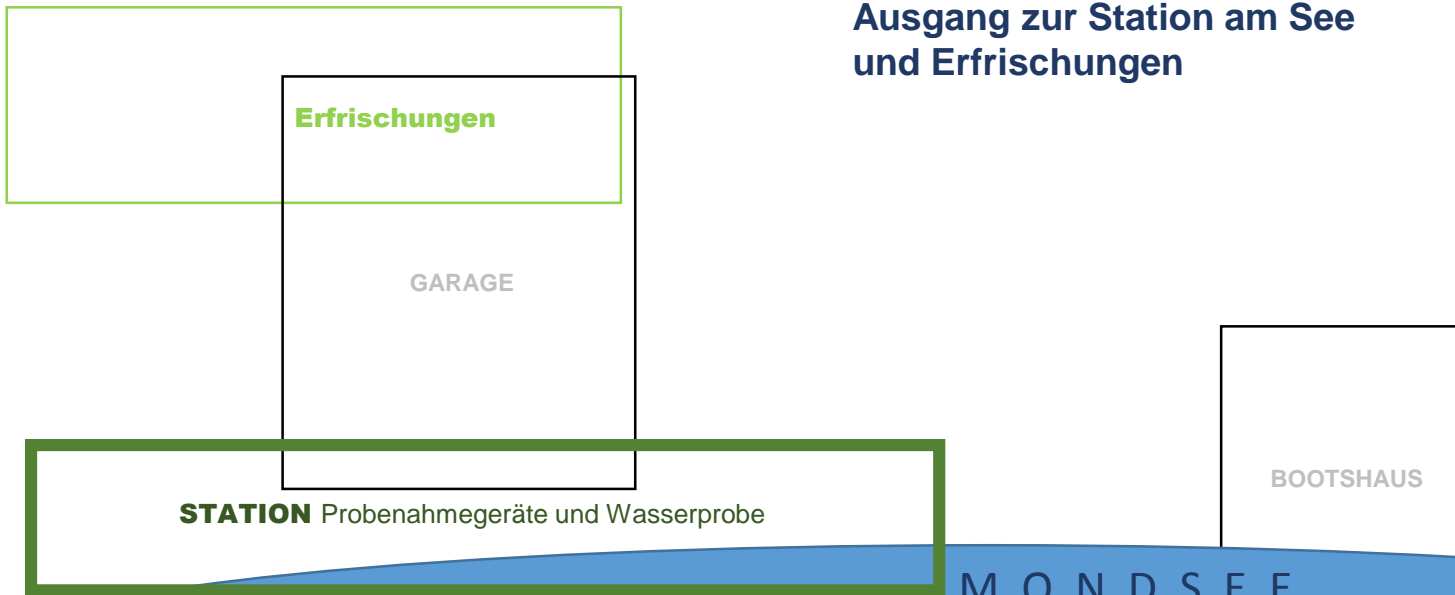

EINGANG/AUSGANG

TAG DER OFFENEN TÜR 2014

Ausgang zur Station am See
und Erfrischungen

ERDGESCHOSS
Forschungsinstitut
für Limnologie,
Mondsee

TAG DER OFFENEN TÜR 2014

1. STOCK
Forschungsinstitut
für Limnologie,
Mondsee

TAG DER OFFENEN TÜR 2014

2. STOCK
Forschungsinstitut
für Limnologie,
Mondsee